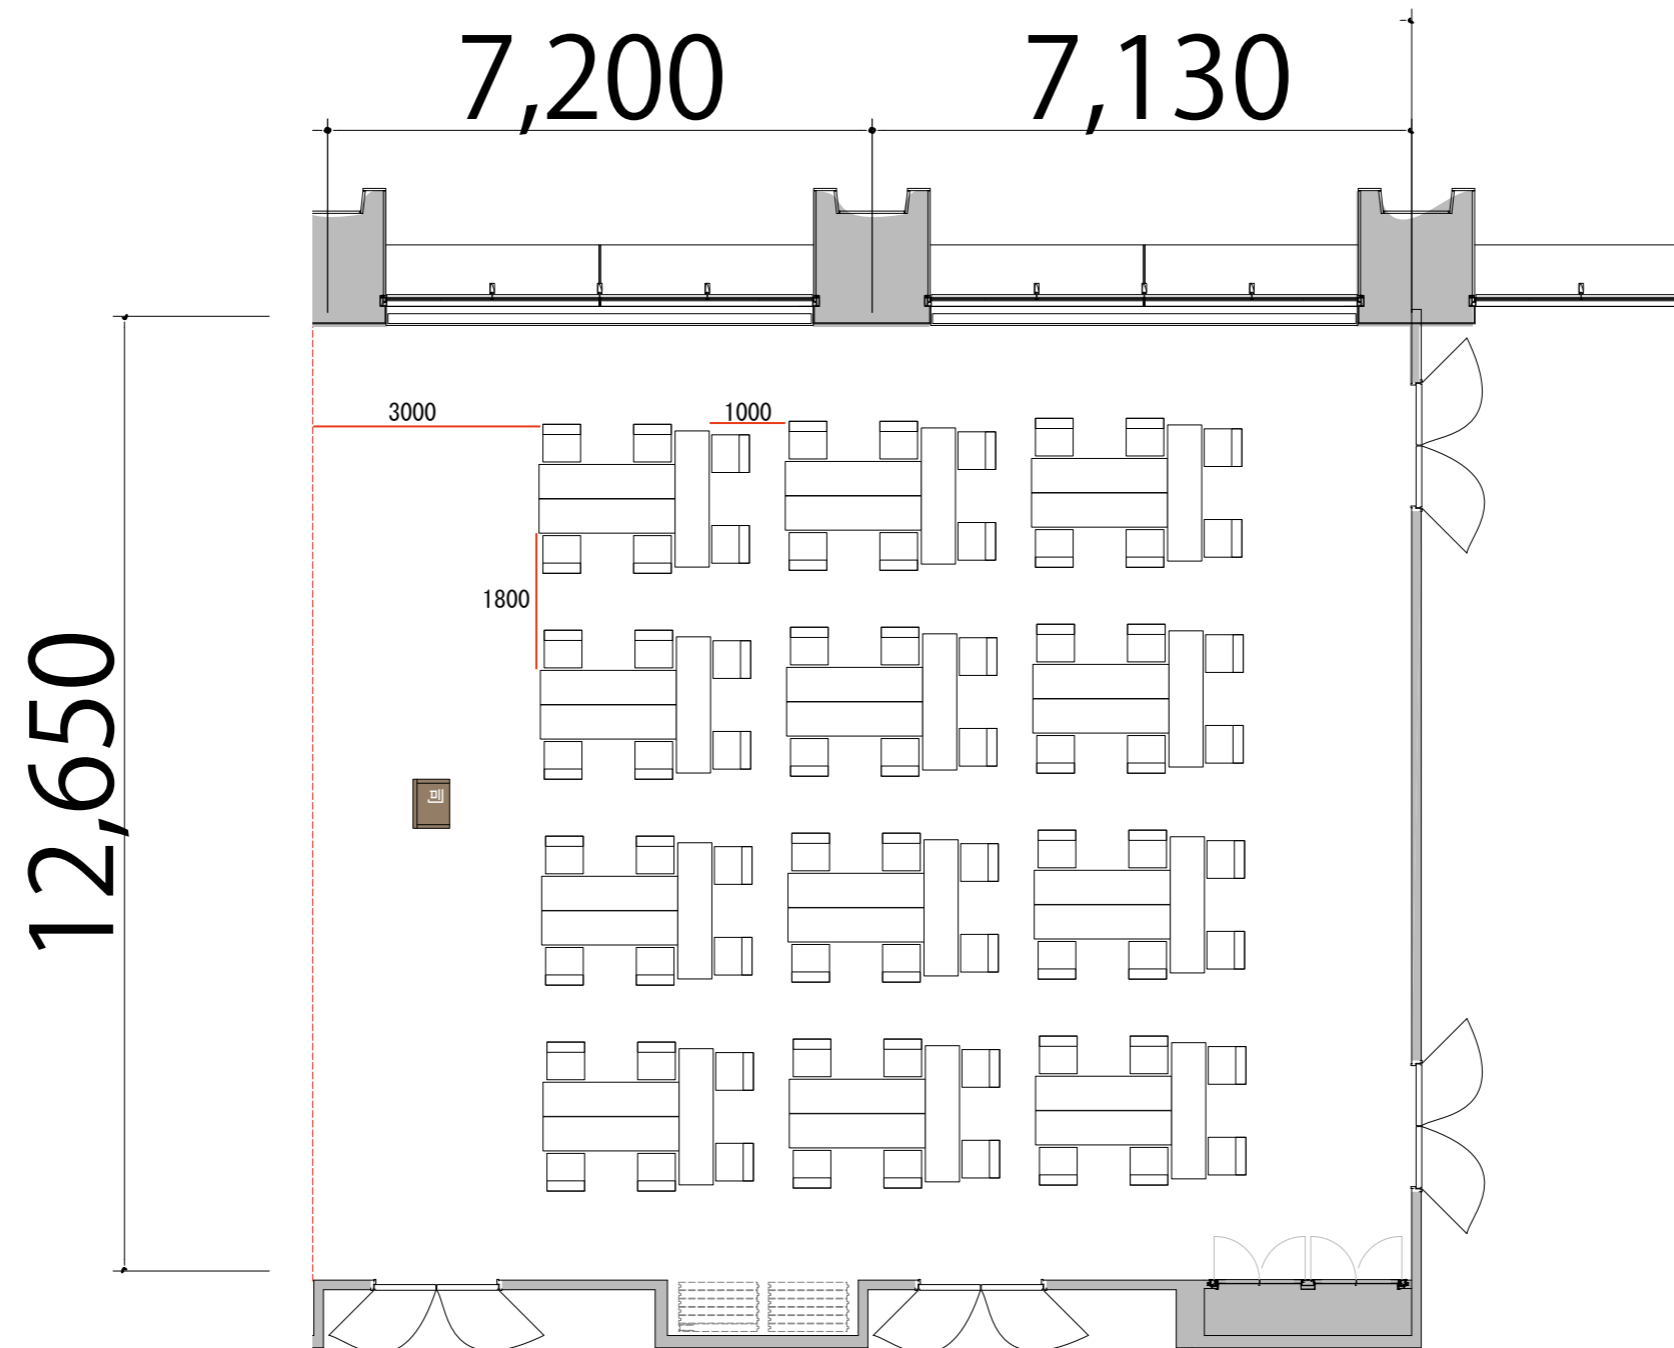

5F

T字島型6名掛け 最大レイアウト席数 Room C D: 7 2席/1 2島

プロジェクター・スクリーン等の設置により
席数が減少する場合がございます

会議用テーブル W1800×D450 

スタッキングチェア 

司会者台 W650×D480×H1033 