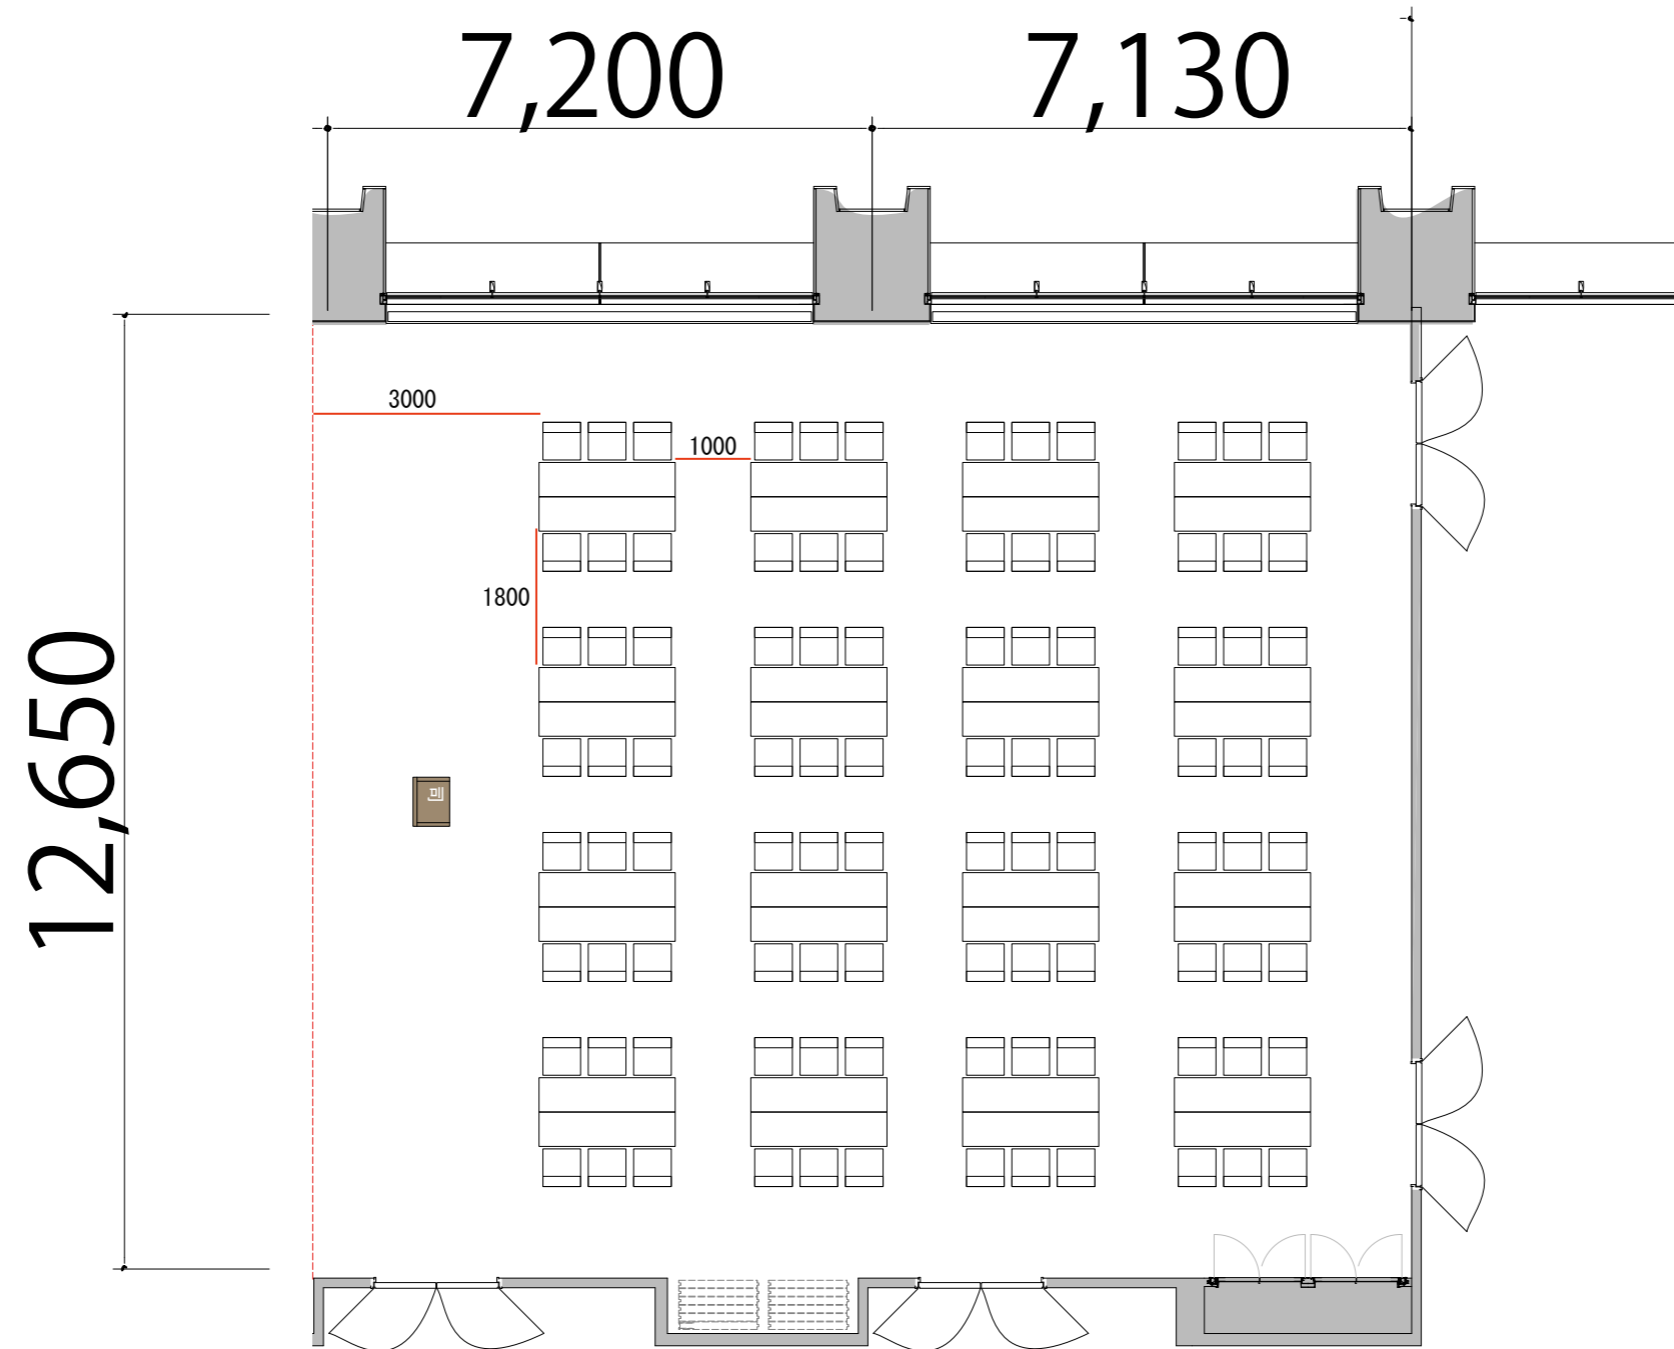

5F

RoomCD 島型 96席(16島)

プロジェクター・スクリーン等の設置により
席数が減少する場合がございます

テーブル W1800×D450 

スタッキングチェア 

司会台 W600×D480 