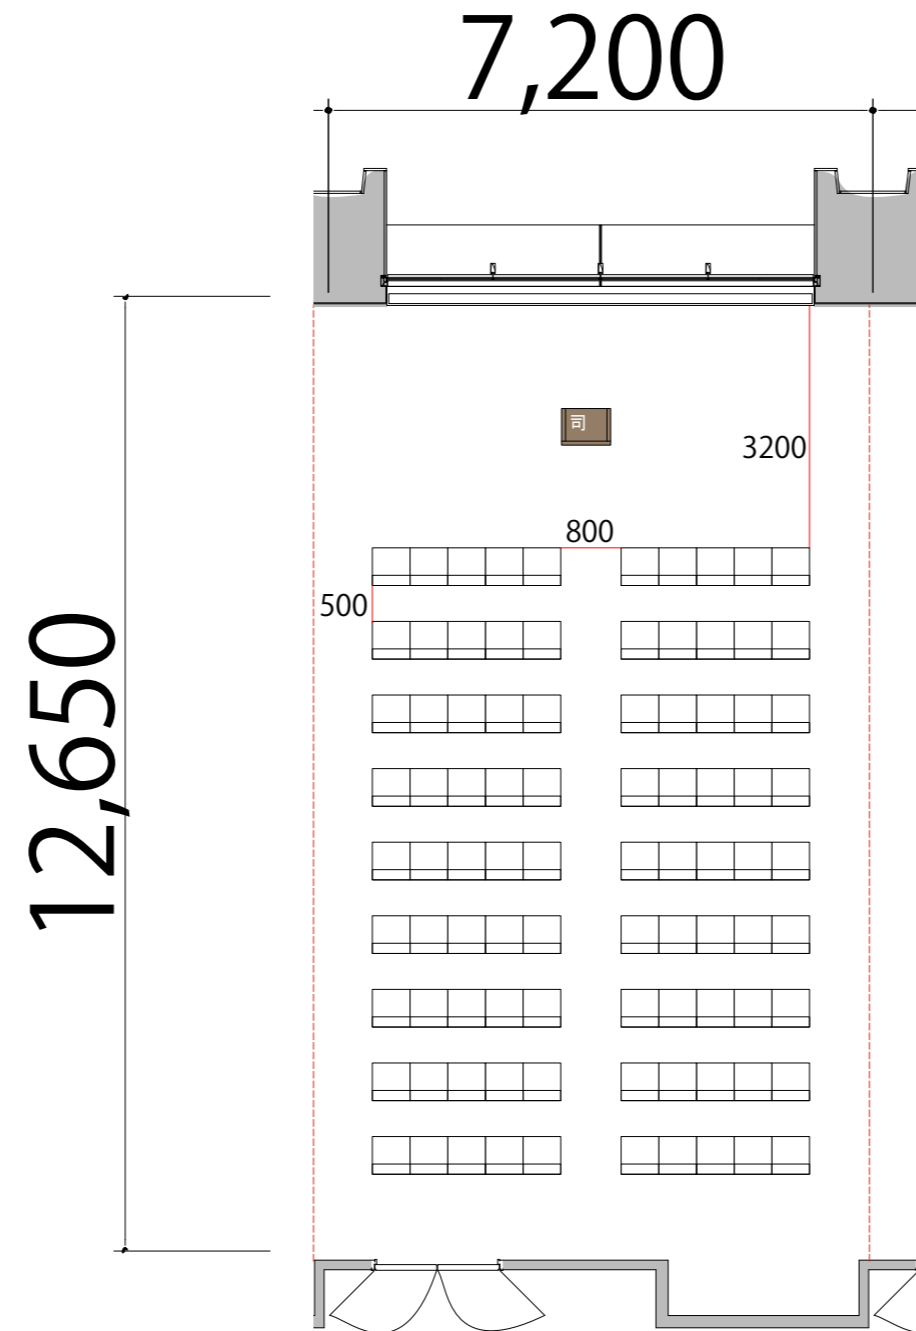

5F

RoomC シアター 90席

※このレイアウトには別途有料レンタルが発生します

プロジェクター・スクリーン等の設置により
席数が減少する場合がございます

テーブル W1800 x D450 

スタッキングチェア 

司会者台 W650 x D480 x H1033 