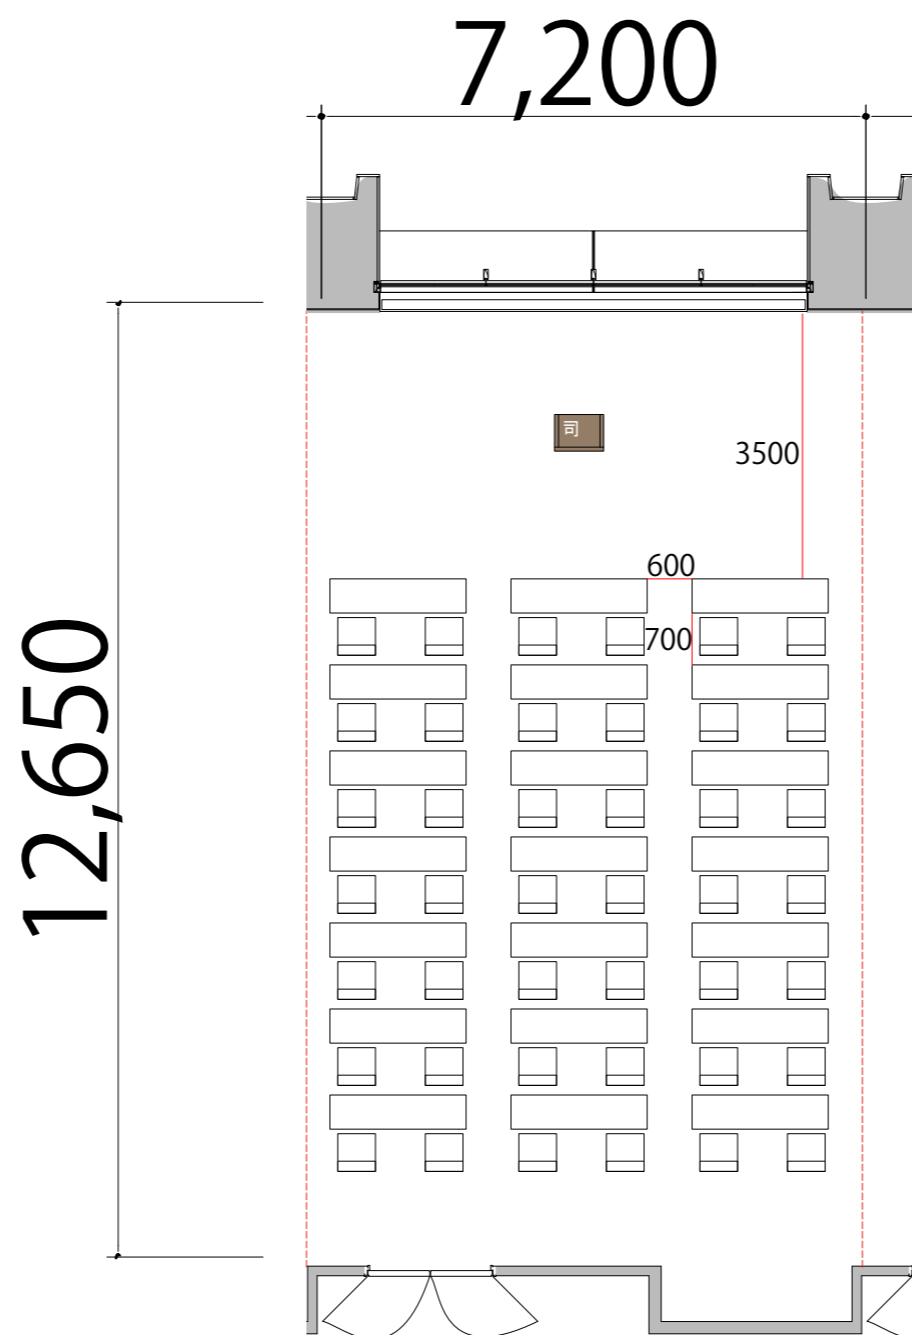

5F

RoomC スクール2名掛け 42席

プロジェクター・スクリーン等の設置により
席数が減少する場合がございます

テーブル W1800×D450 

スタッキングチェア 

司会者台 W650×D480×H1033 