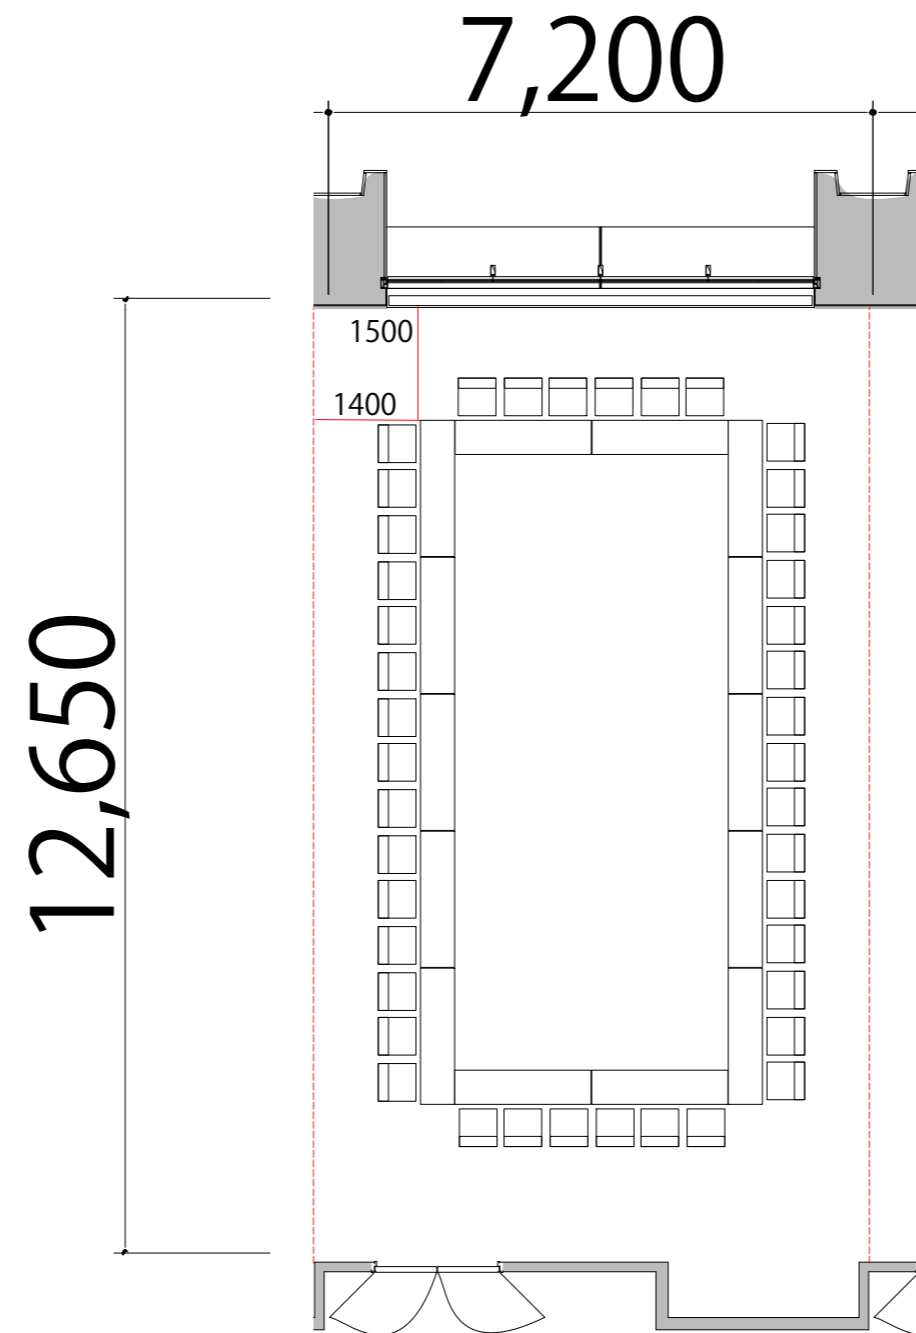

5F

RoomC 口の字 42席

プロジェクター・スクリーン等の設置により
席数が減少する場合がございます

テーブル W1800×D450 

スタッキングチェア 

司会者台 W650×D480×H1033 