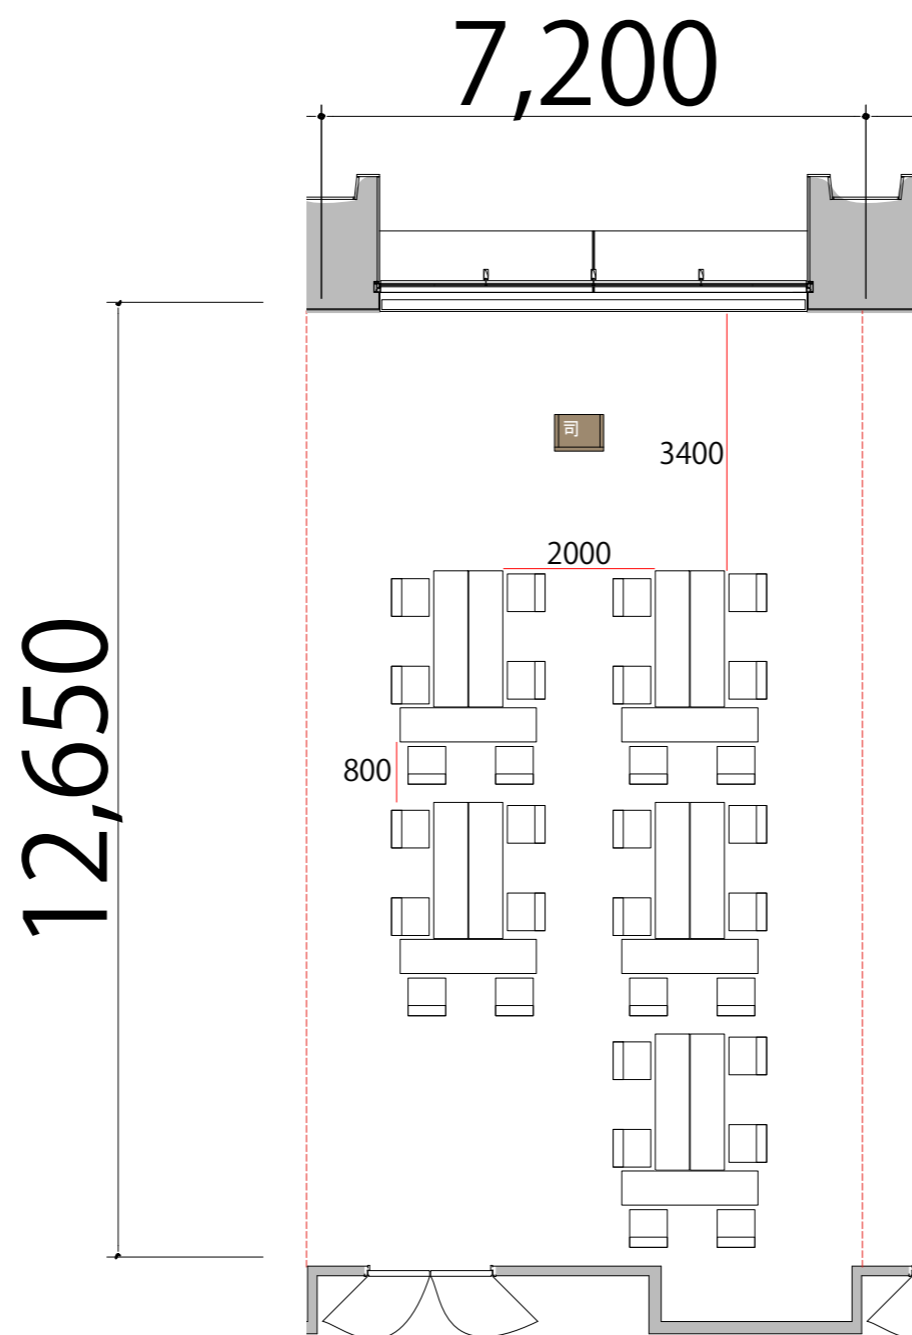

5F

RoomC T字島型 30席(5島)

プロジェクター・スクリーン等の設置により  
席数が減少する場合がございます

テーブル W1800×D450 

スタッキングチェア 

司会者台 W650×D480×H1033 