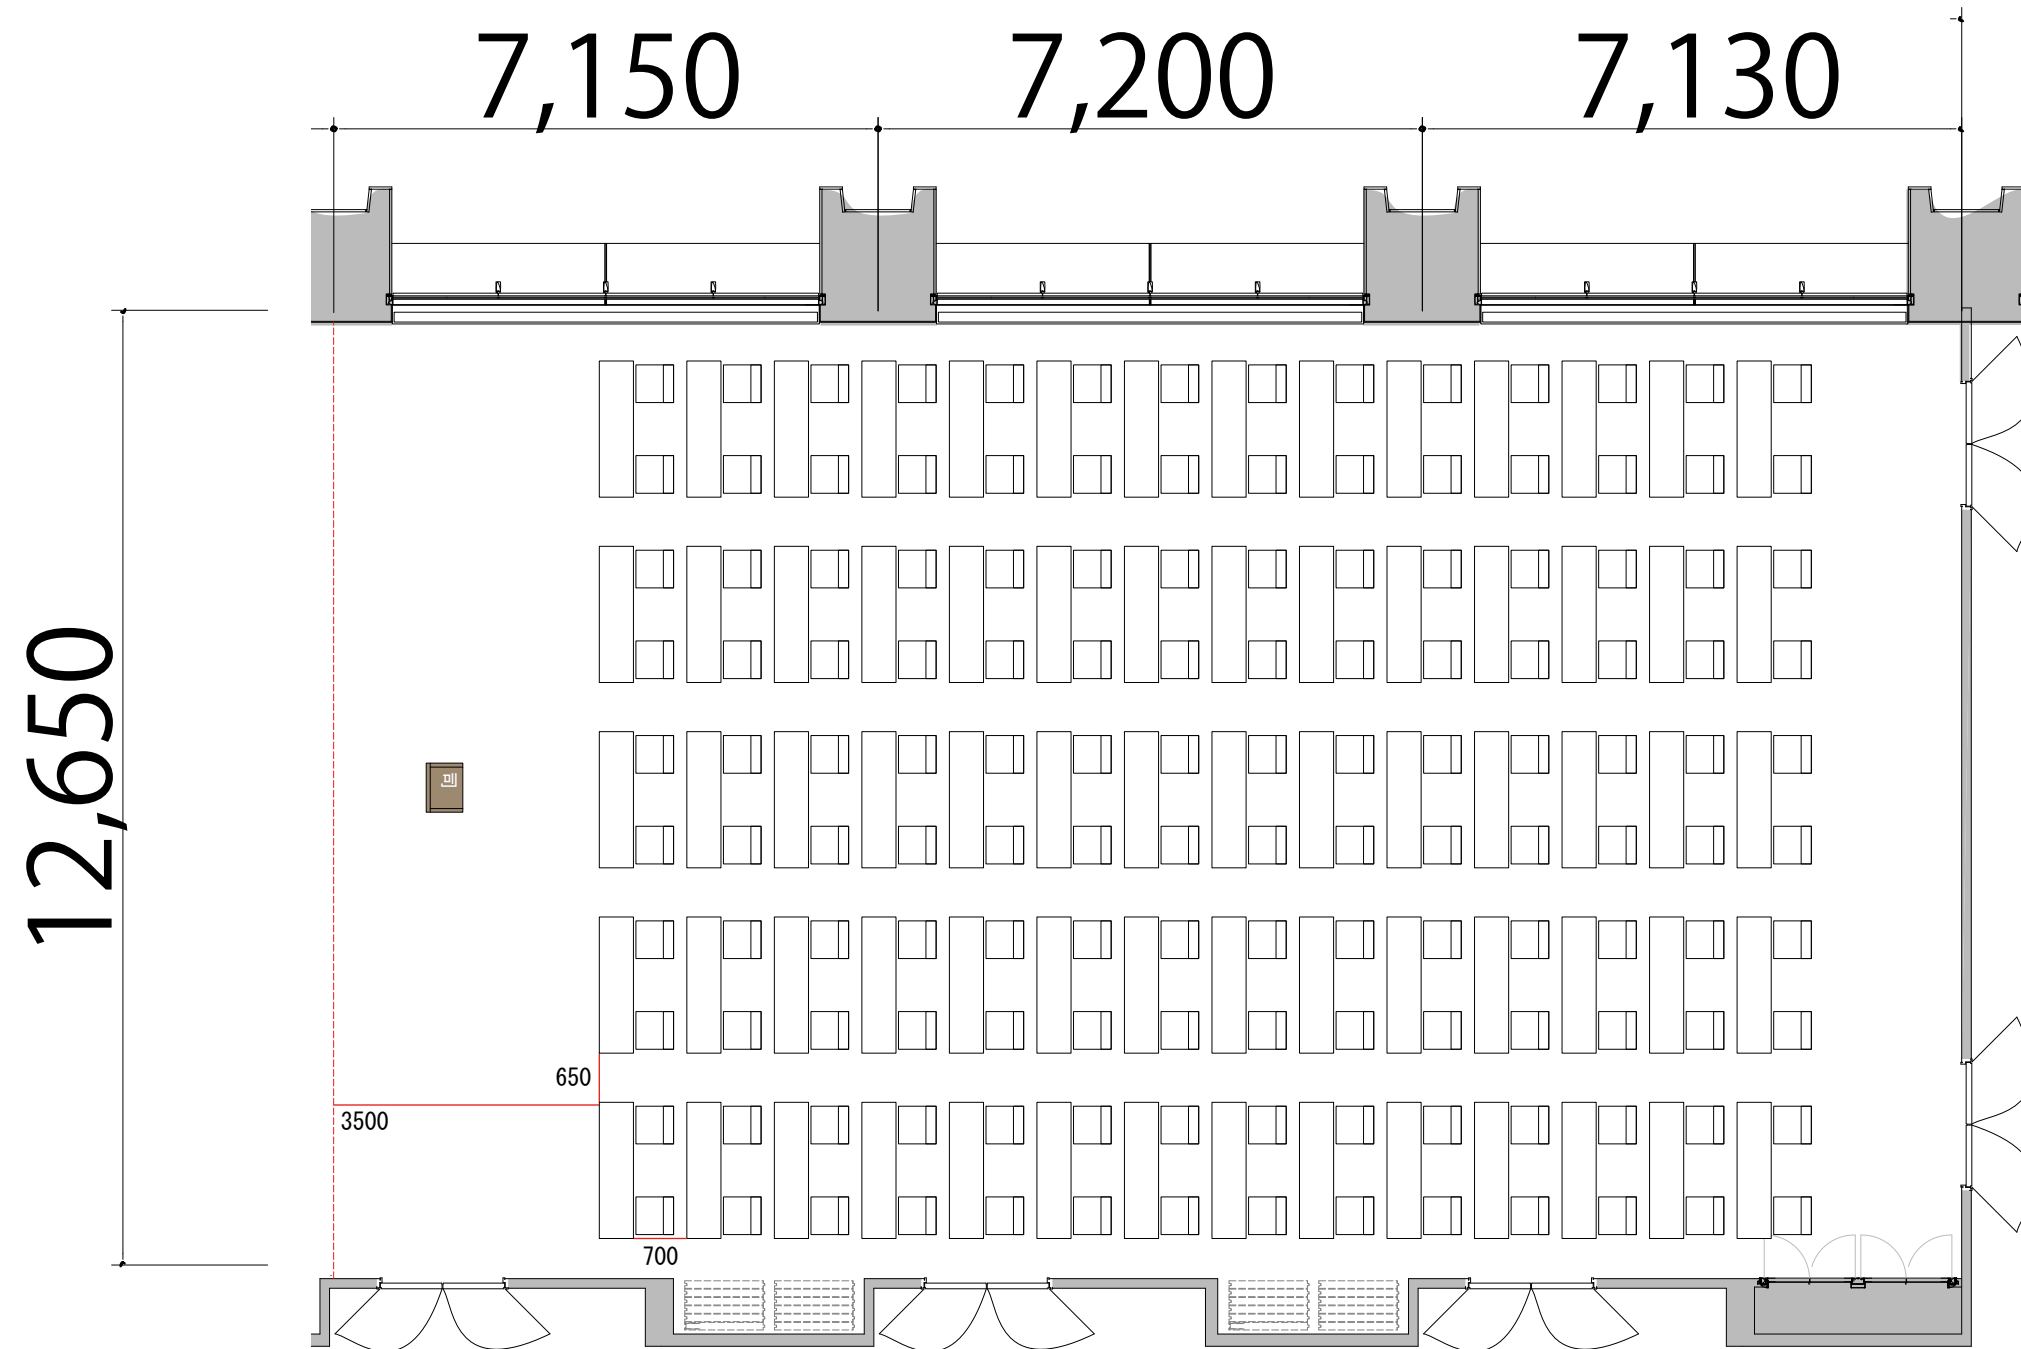

5F

RoomB+C+D スクール2名掛け 140席

プロジェクター・スクリーン等の設置により
席数が減少する場合がございます

- 会議用テーブル W1800×D450 
- スタッキングチェア 
- 司会者台 W650×D480×H1033 