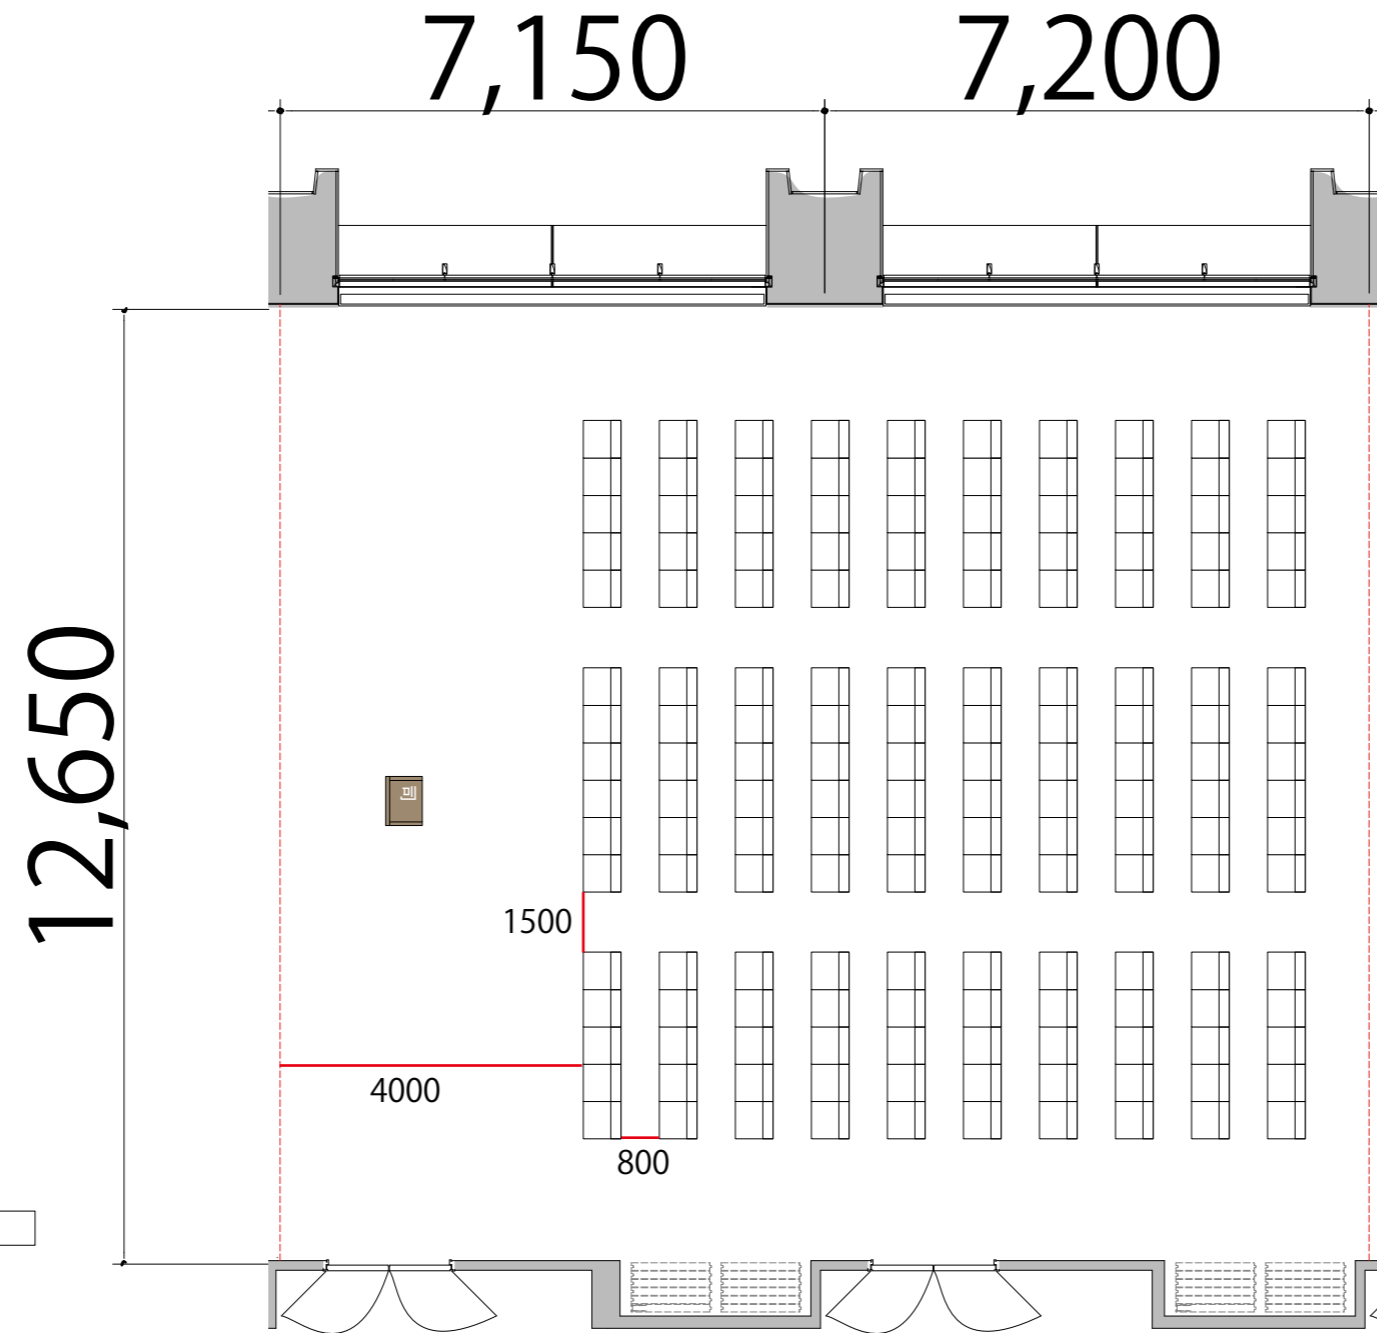

5F

シアター 最大レイアウト席数 Room B C: 160席

※このレイアウトには別途有料レンタルが発生します

プロジェクター・スクリーン等の設置により
席数が減少する場合がございます

会議用テーブル W1800×D450 

スタッキングチェア 

演台 W900×D580 

司会者台 W650×D480×H1033