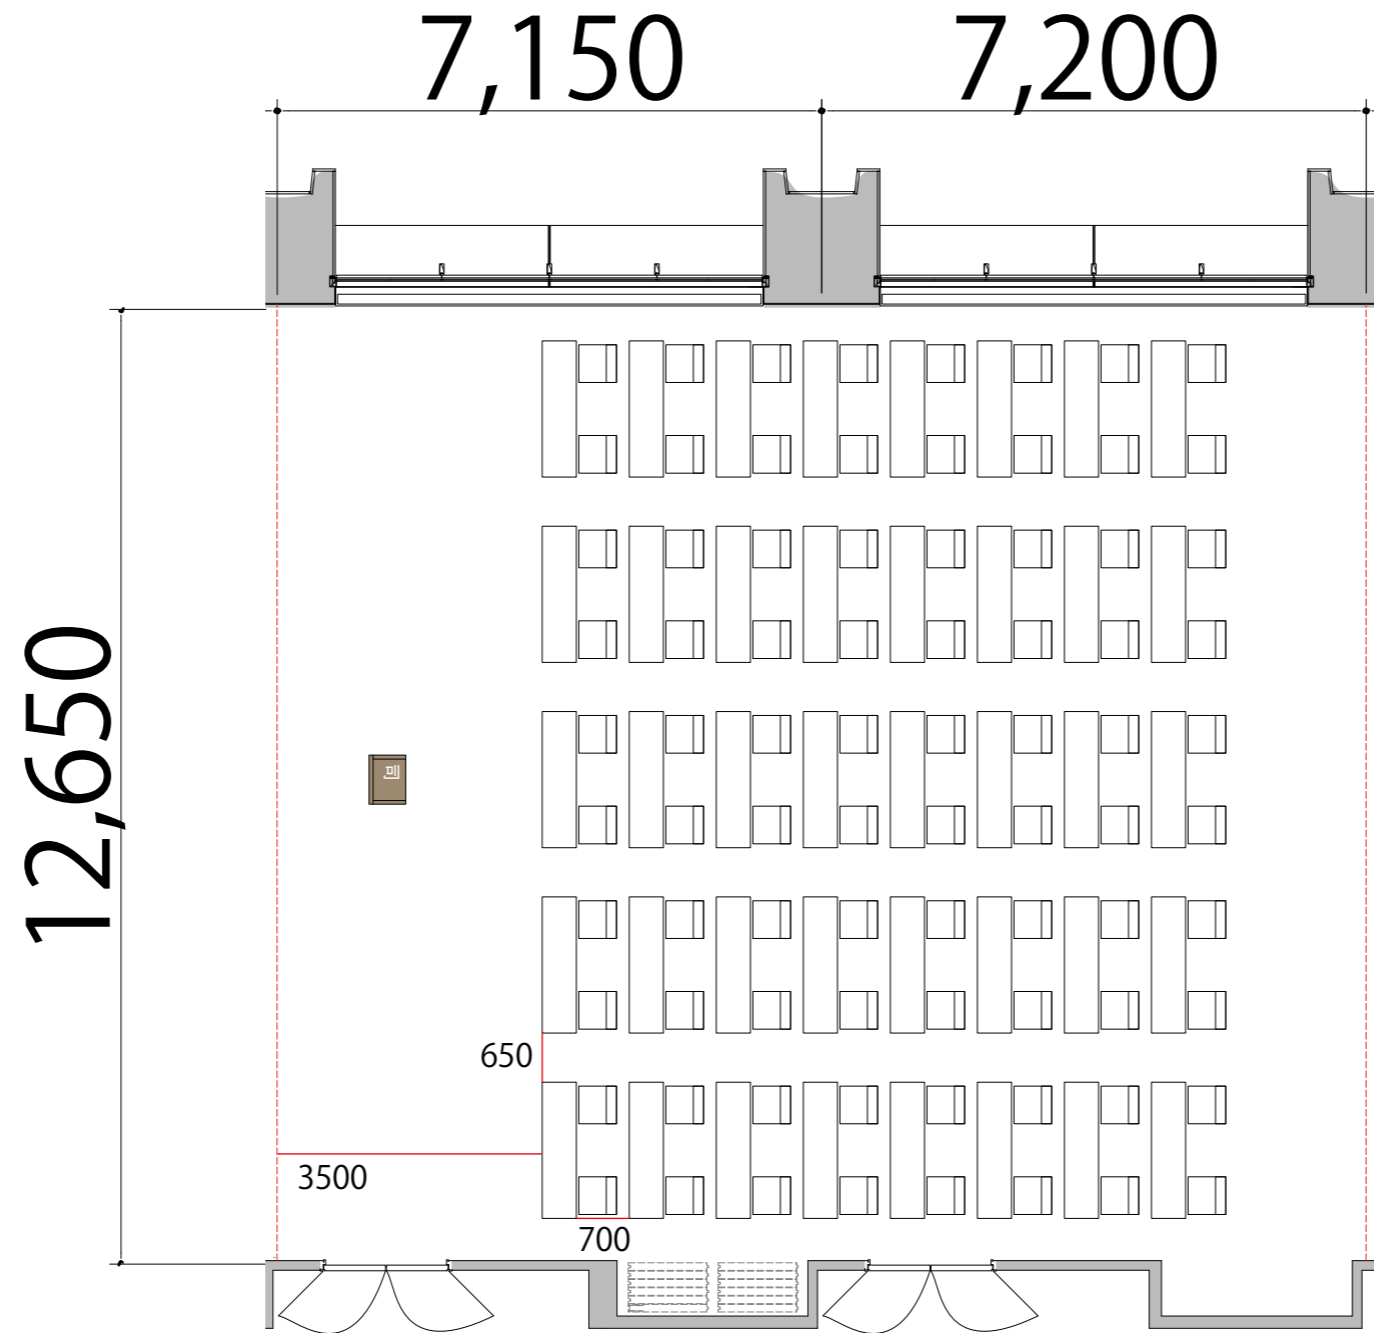

5F

RoomB+C スクール2名掛け 80席

プロジェクター・スクリーン等の設置により
席数が減少する場合がございます

会議用テーブル W1800×D450 

スタッキングチェア 

司会者台 W650×D480×H1033 