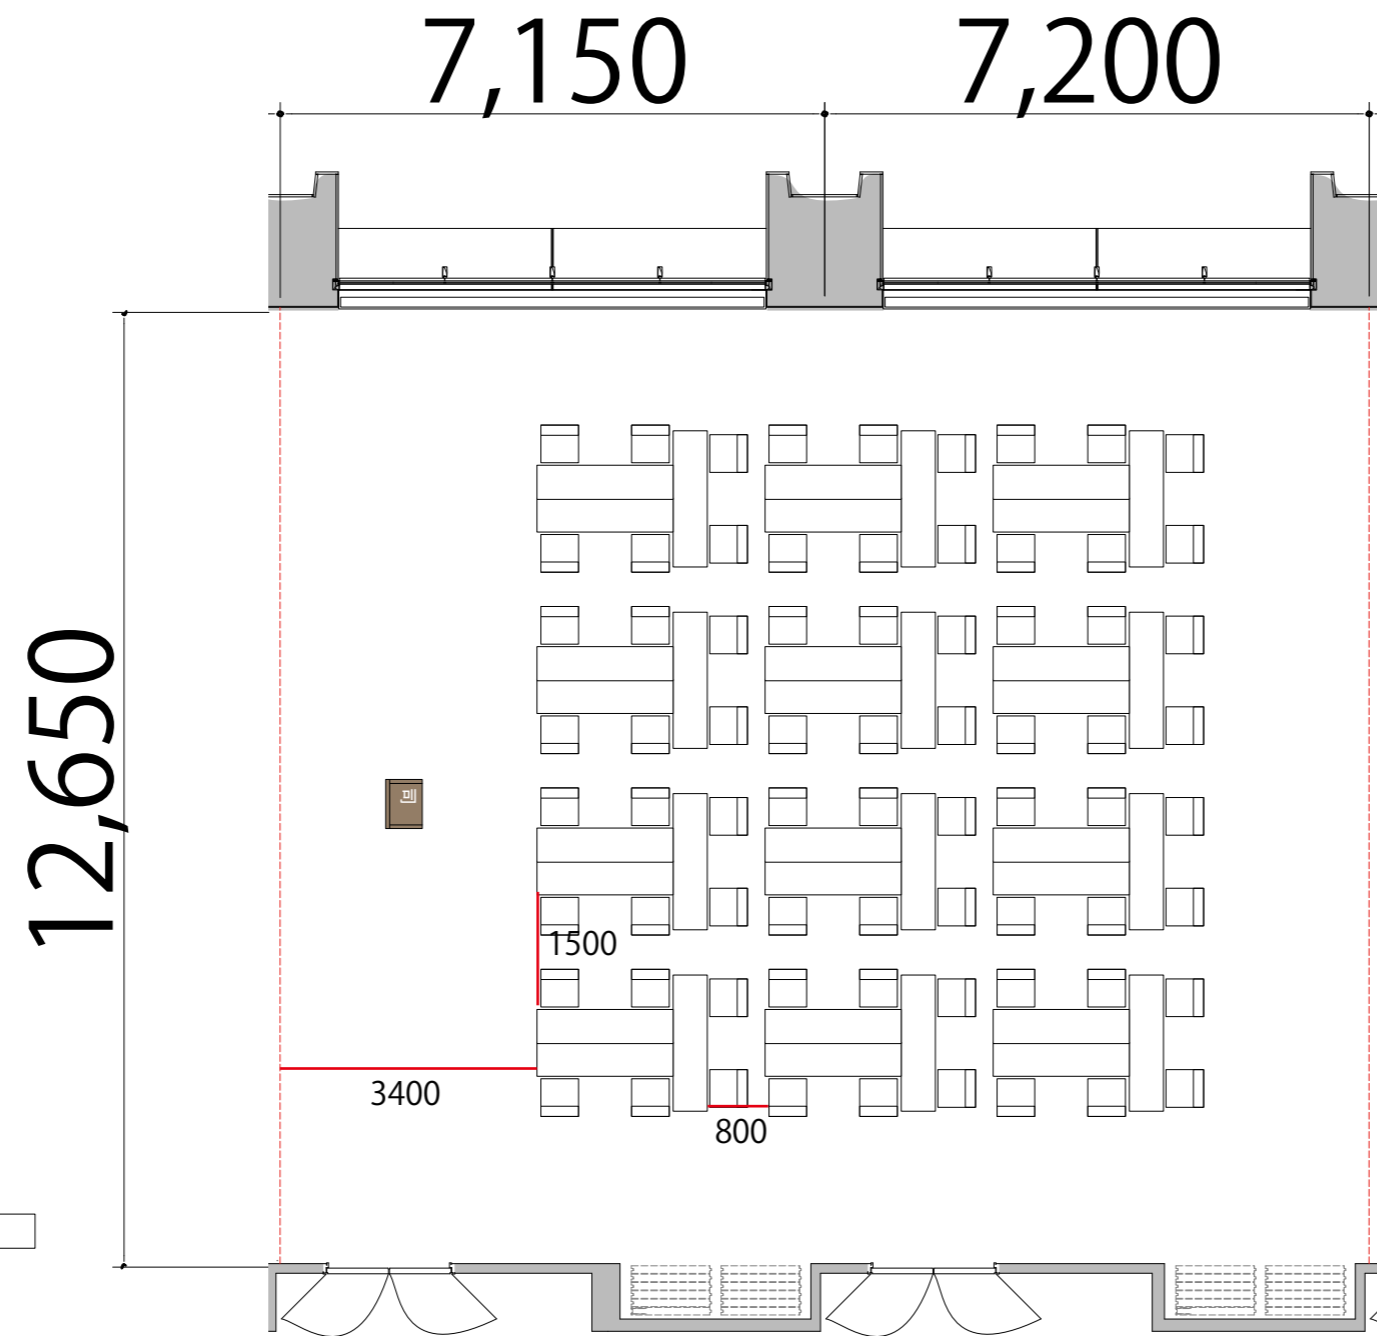

5F

T字島型2名掛け 最大レイアウト席数 Room B C:72席/12島

プロジェクター・スクリーン等の設置により
席数が減少する場合がございます

会議用テーブル W1800×D450 

スタッキングチェア 

演台 W900×D580 

司会者台 W650×D480×H1033