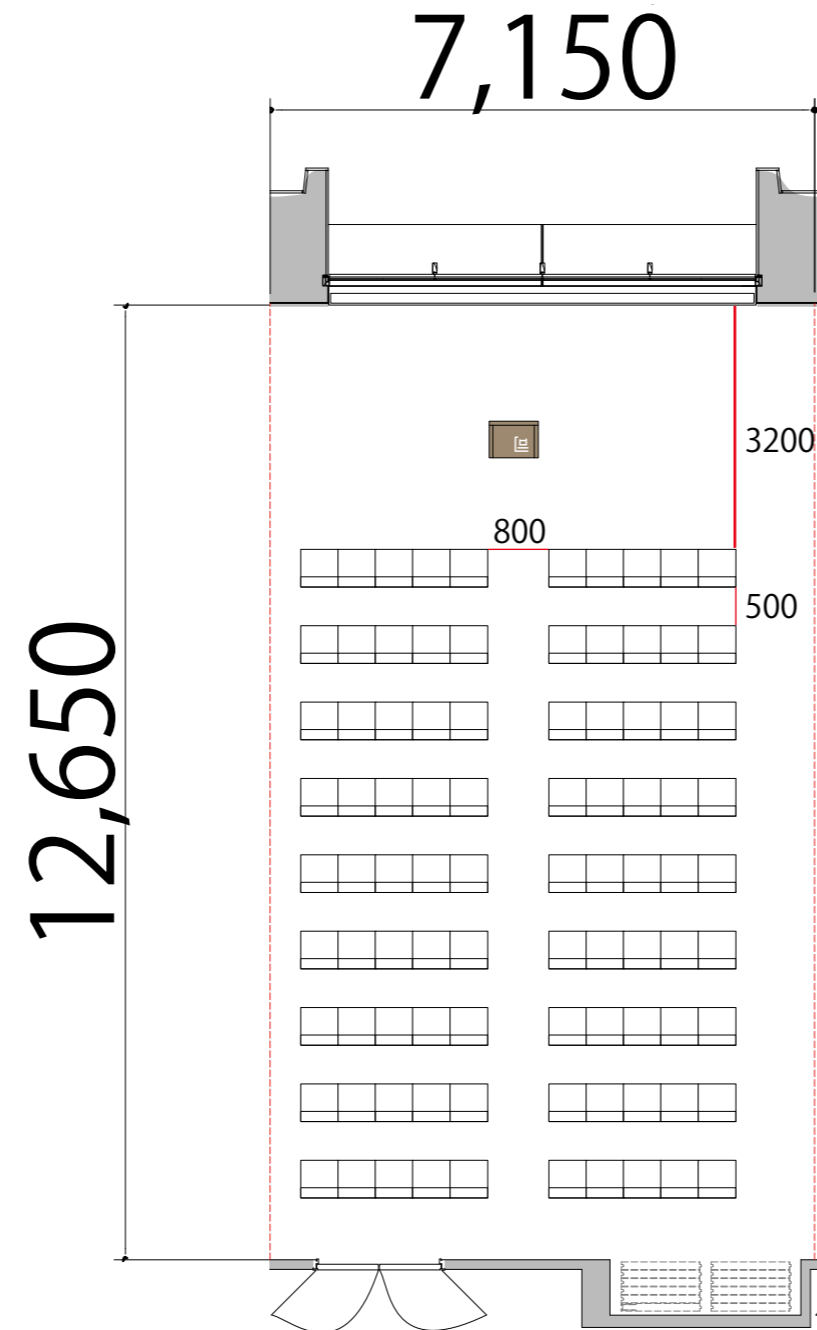

5F

シアター 最大レイアウト席数 Room B: 90席
 ※このレイアウトには別途有料レンタルが発生します

プロジェクター・スクリーン等の設置により
 席数が減少する場合がございます

会議用テーブル W1800×D450 

スタッキングチェア 

演台 W900×D580 

司会者台 W650×D480×H1033 