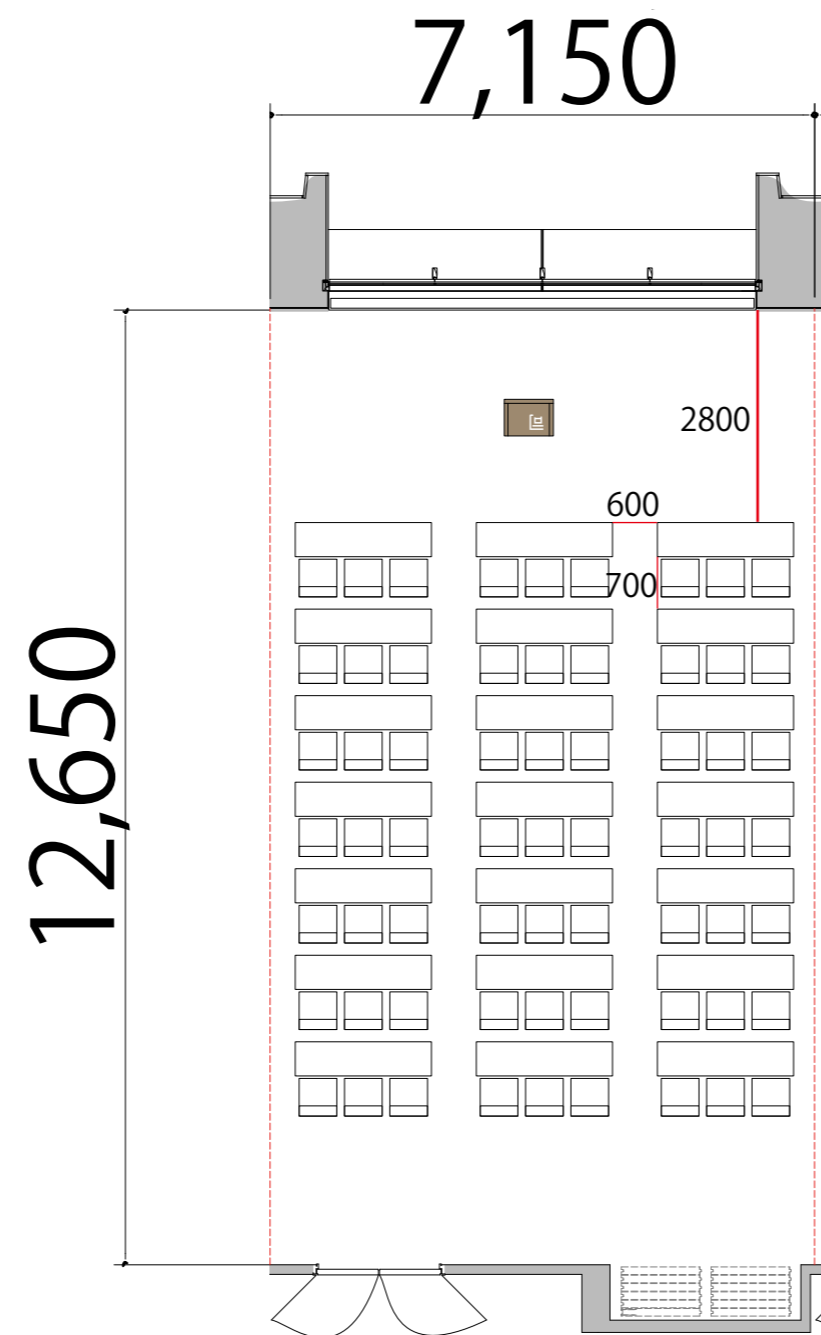

5F

RoomB スクール3名掛け 63席

プロジェクター・スクリーン等の設置により  
席数が減少する場合がございます

- 会議用テーブル W1800×D450 
- スタッキングチェア 
- 司会者台 W650×D480×H1033 