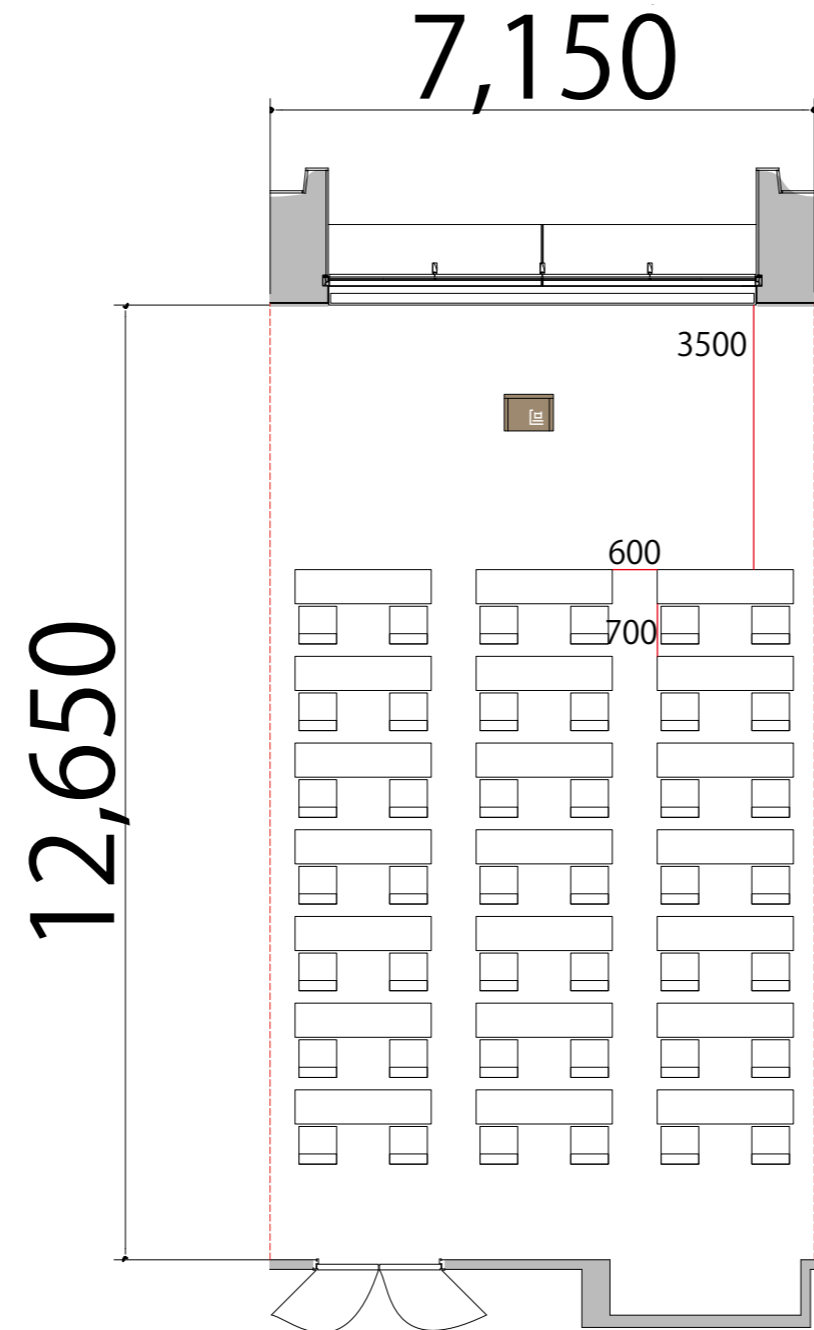

5F

RoomB スクール2名掛け 42席

プロジェクター・スクリーン等の設置により
席数が減少する場合がございます

会議用テーブル W1800×D450 

スタッキングチェア 

司会者台 W650×D480×H1033 