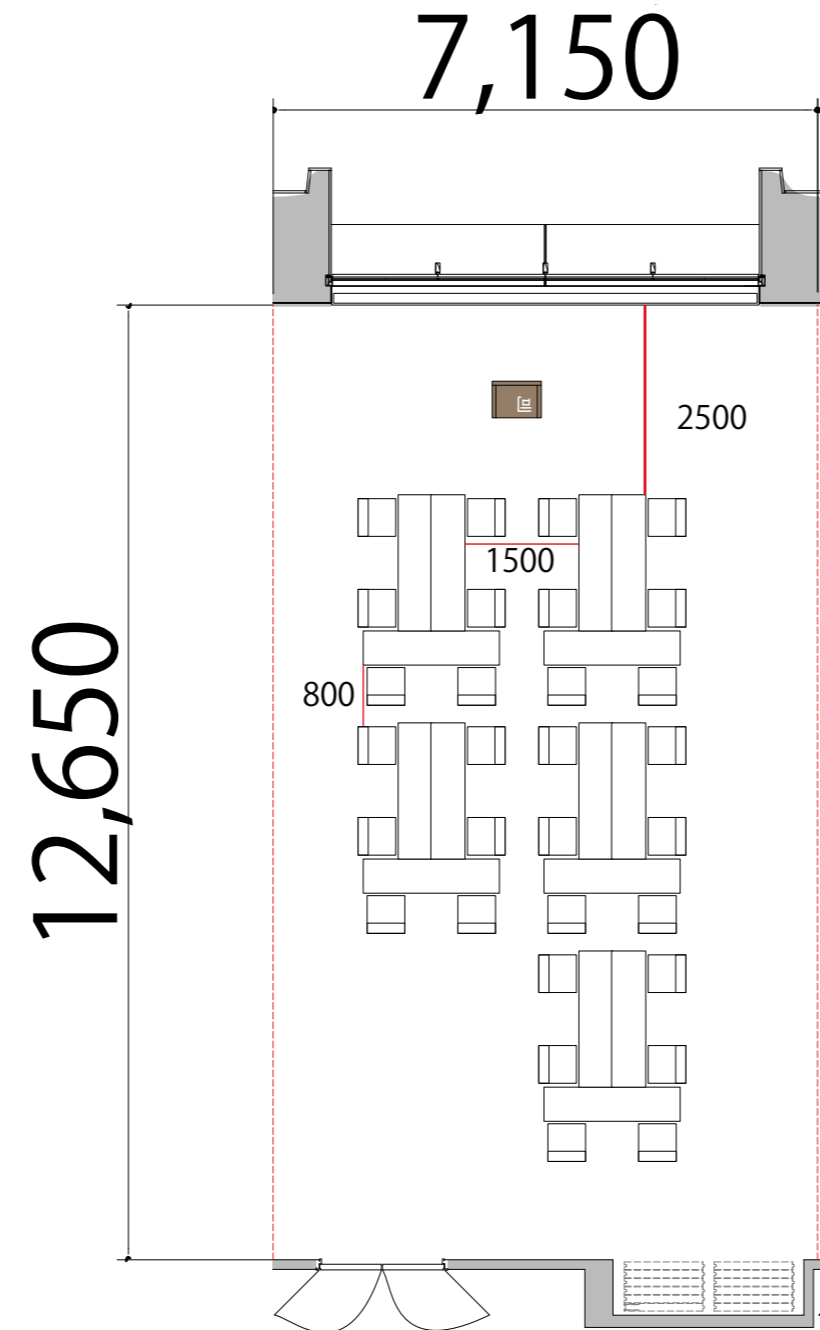

5F

T字島型2名掛け 最大レイアウト席数 RoomB: 30席/5島

プロジェクター・スクリーン等の設置により
席数が減少する場合がございます

会議用テーブル W1800×D450 

スタッキングチェア 

演台 W900×D580 

司会者台 W650×D480×H1033 