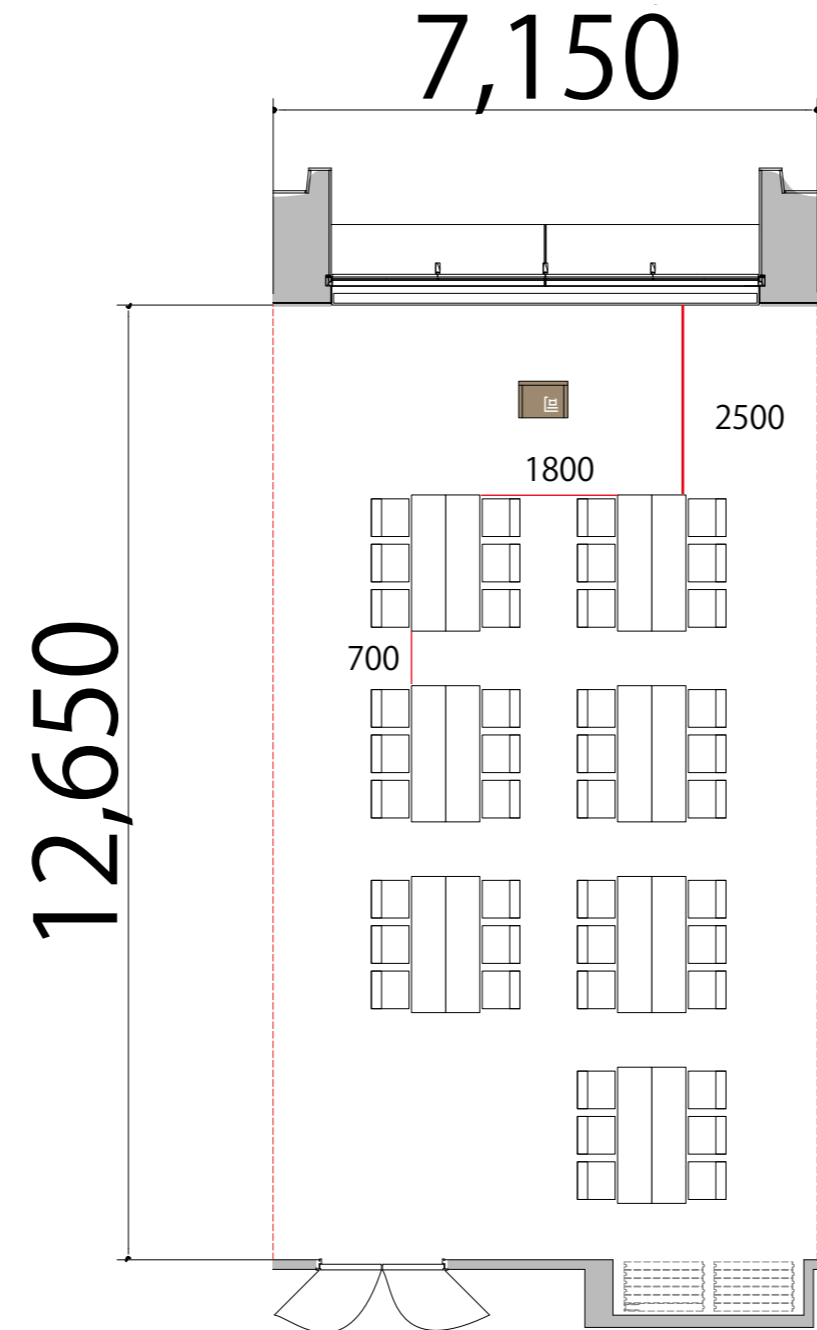

5F

RoomB 島型 42席(7島)

プロジェクター・スクリーン等の設置により
席数が減少する場合がございます

- テーブル W1800×D450 
- スタッキングチェア 
- 司会台 W600×D480 