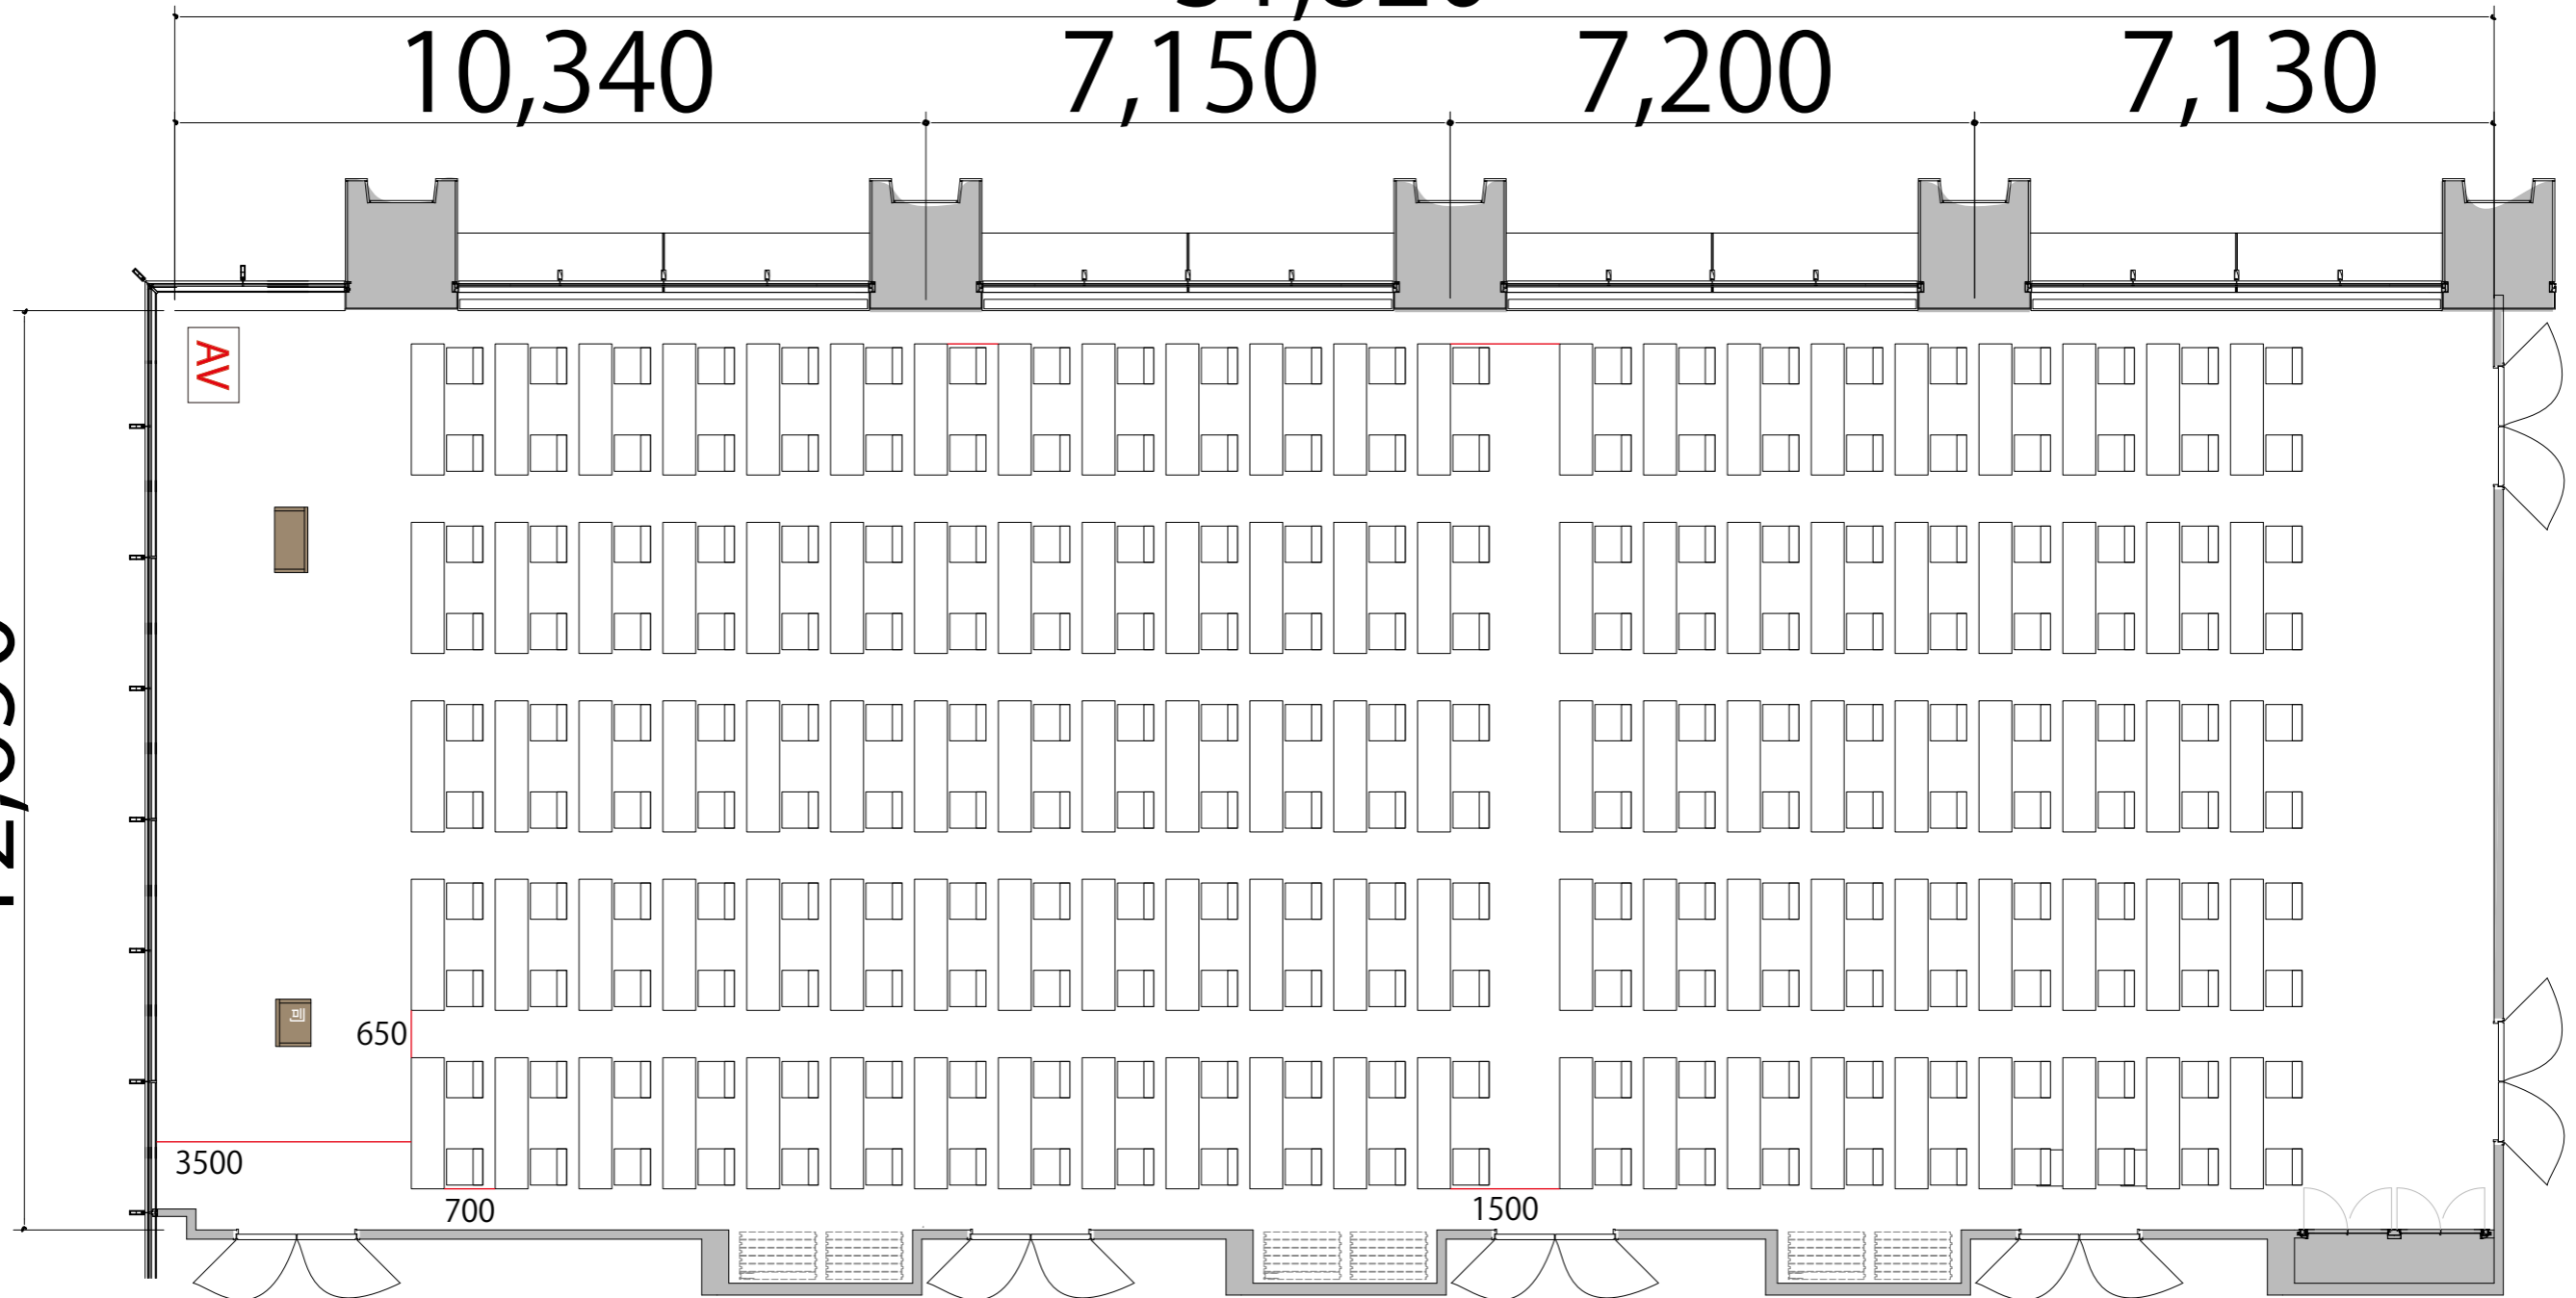

5F

RoomA+B+C+D スクール2名掛け 220席

プロジェクター・スクリーン等の設置により
席数が減少する場合がございます

31,820

10,340

7,150

7,200

7,130

12,650

- AV操作卓 W1250×D800
- 会議用テーブル W1800×D450
- スタッキングチェア
- 演台 W900×D580
- 司会者台 W650×D480×H1033