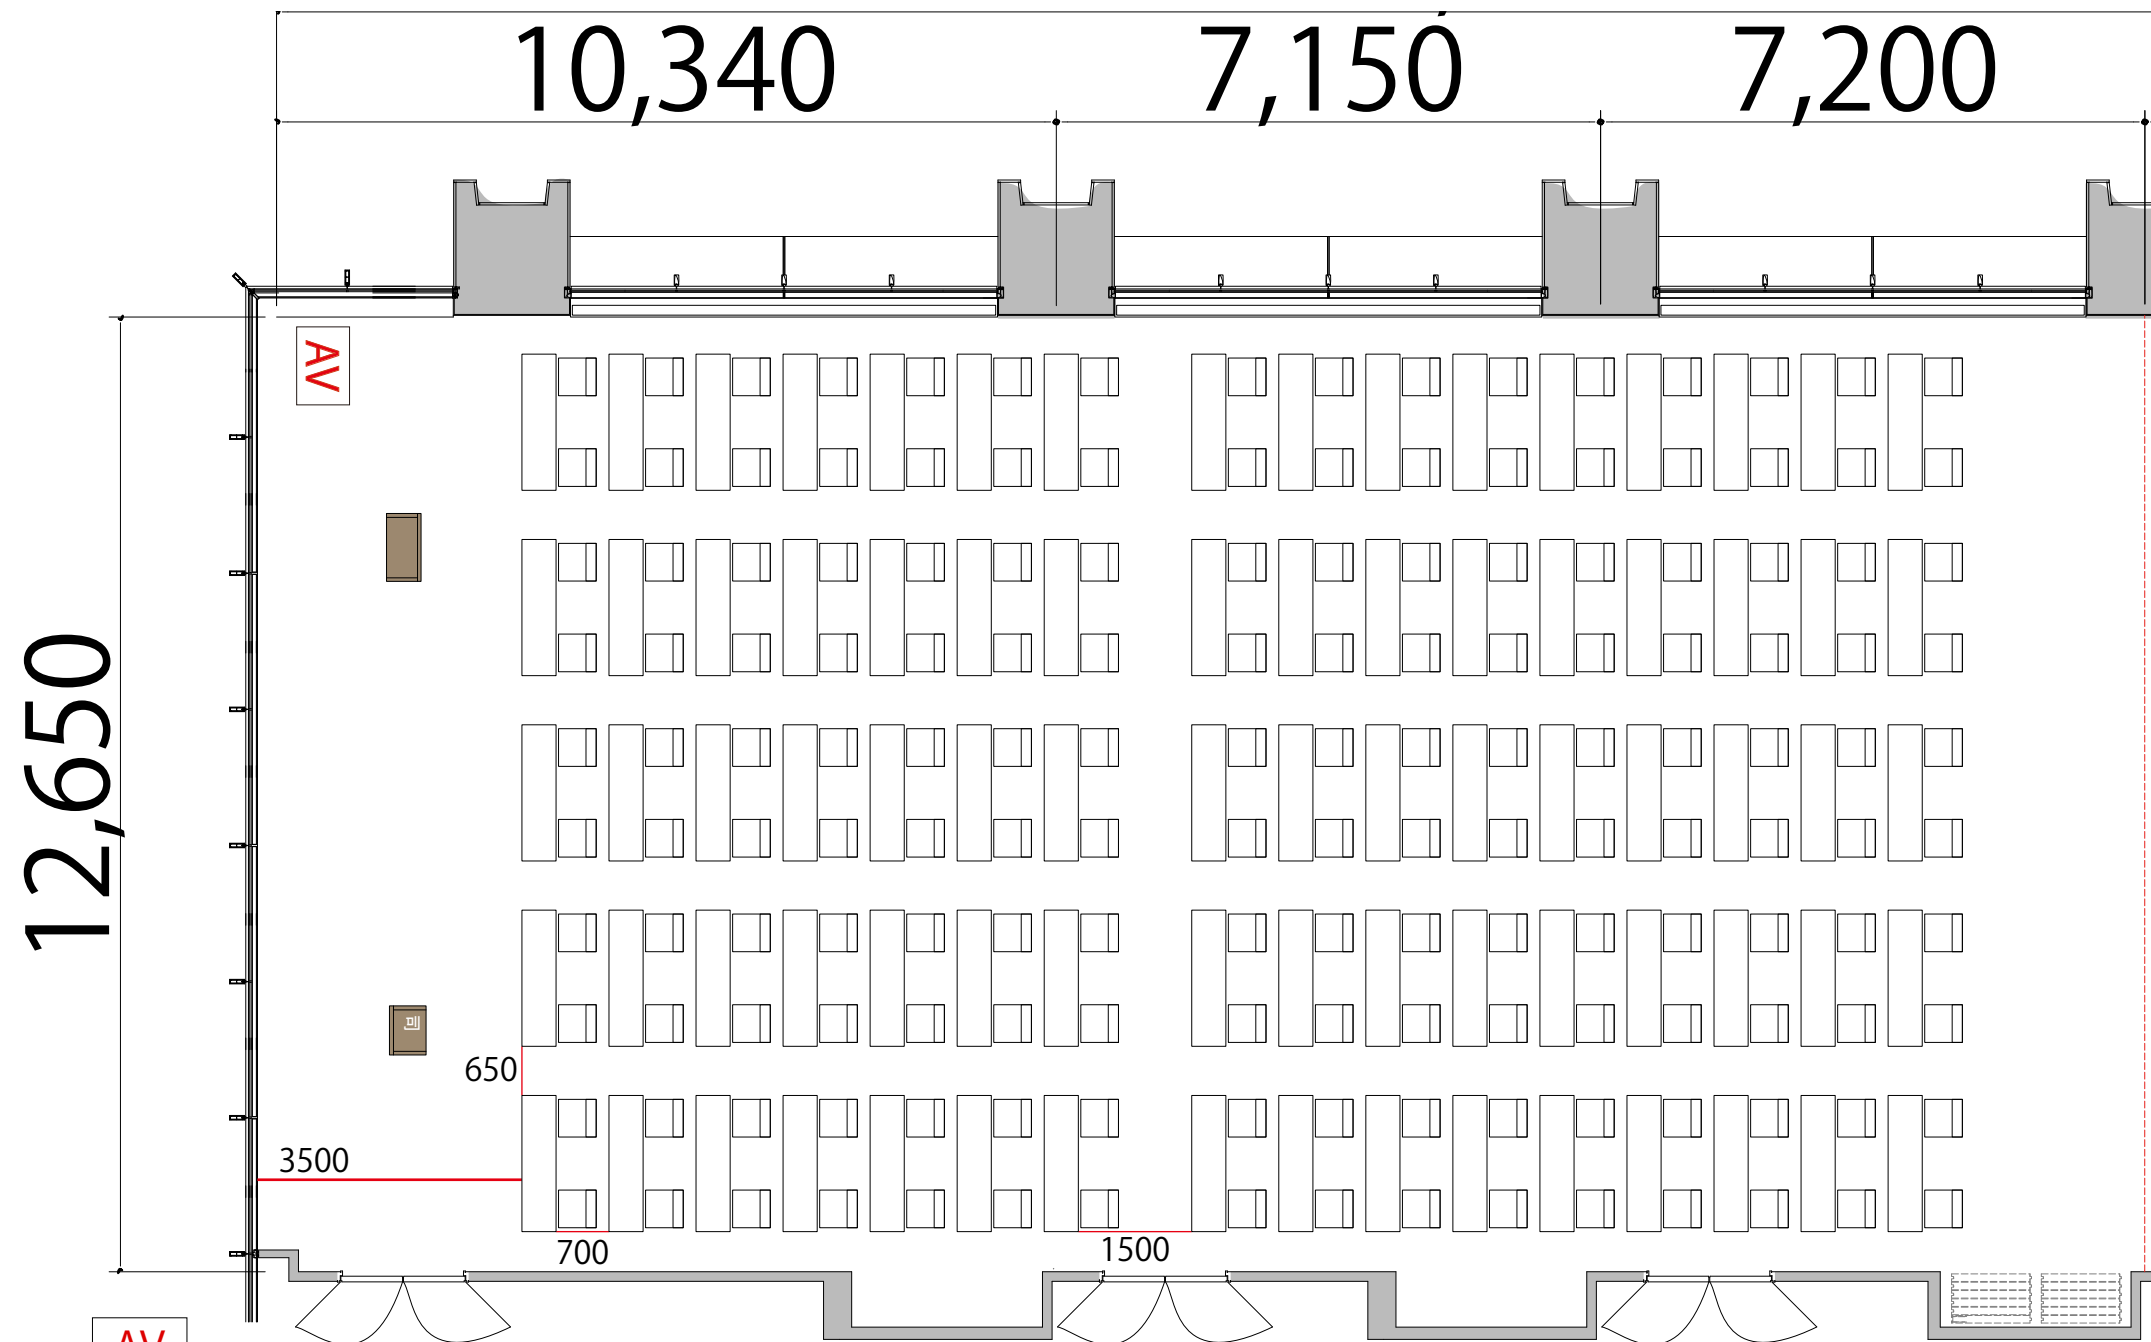

5F

RoomA+B+C スクール2名掛け 160席

プロジェクター・スクリーン等の設置により
席数が減少する場合がございます

- AV操作卓 W1250×D800
- テーブル W1800×D450
- スタッキングチェア
- 演台 W900×D580
- 司会者台 W650×D480×H1033