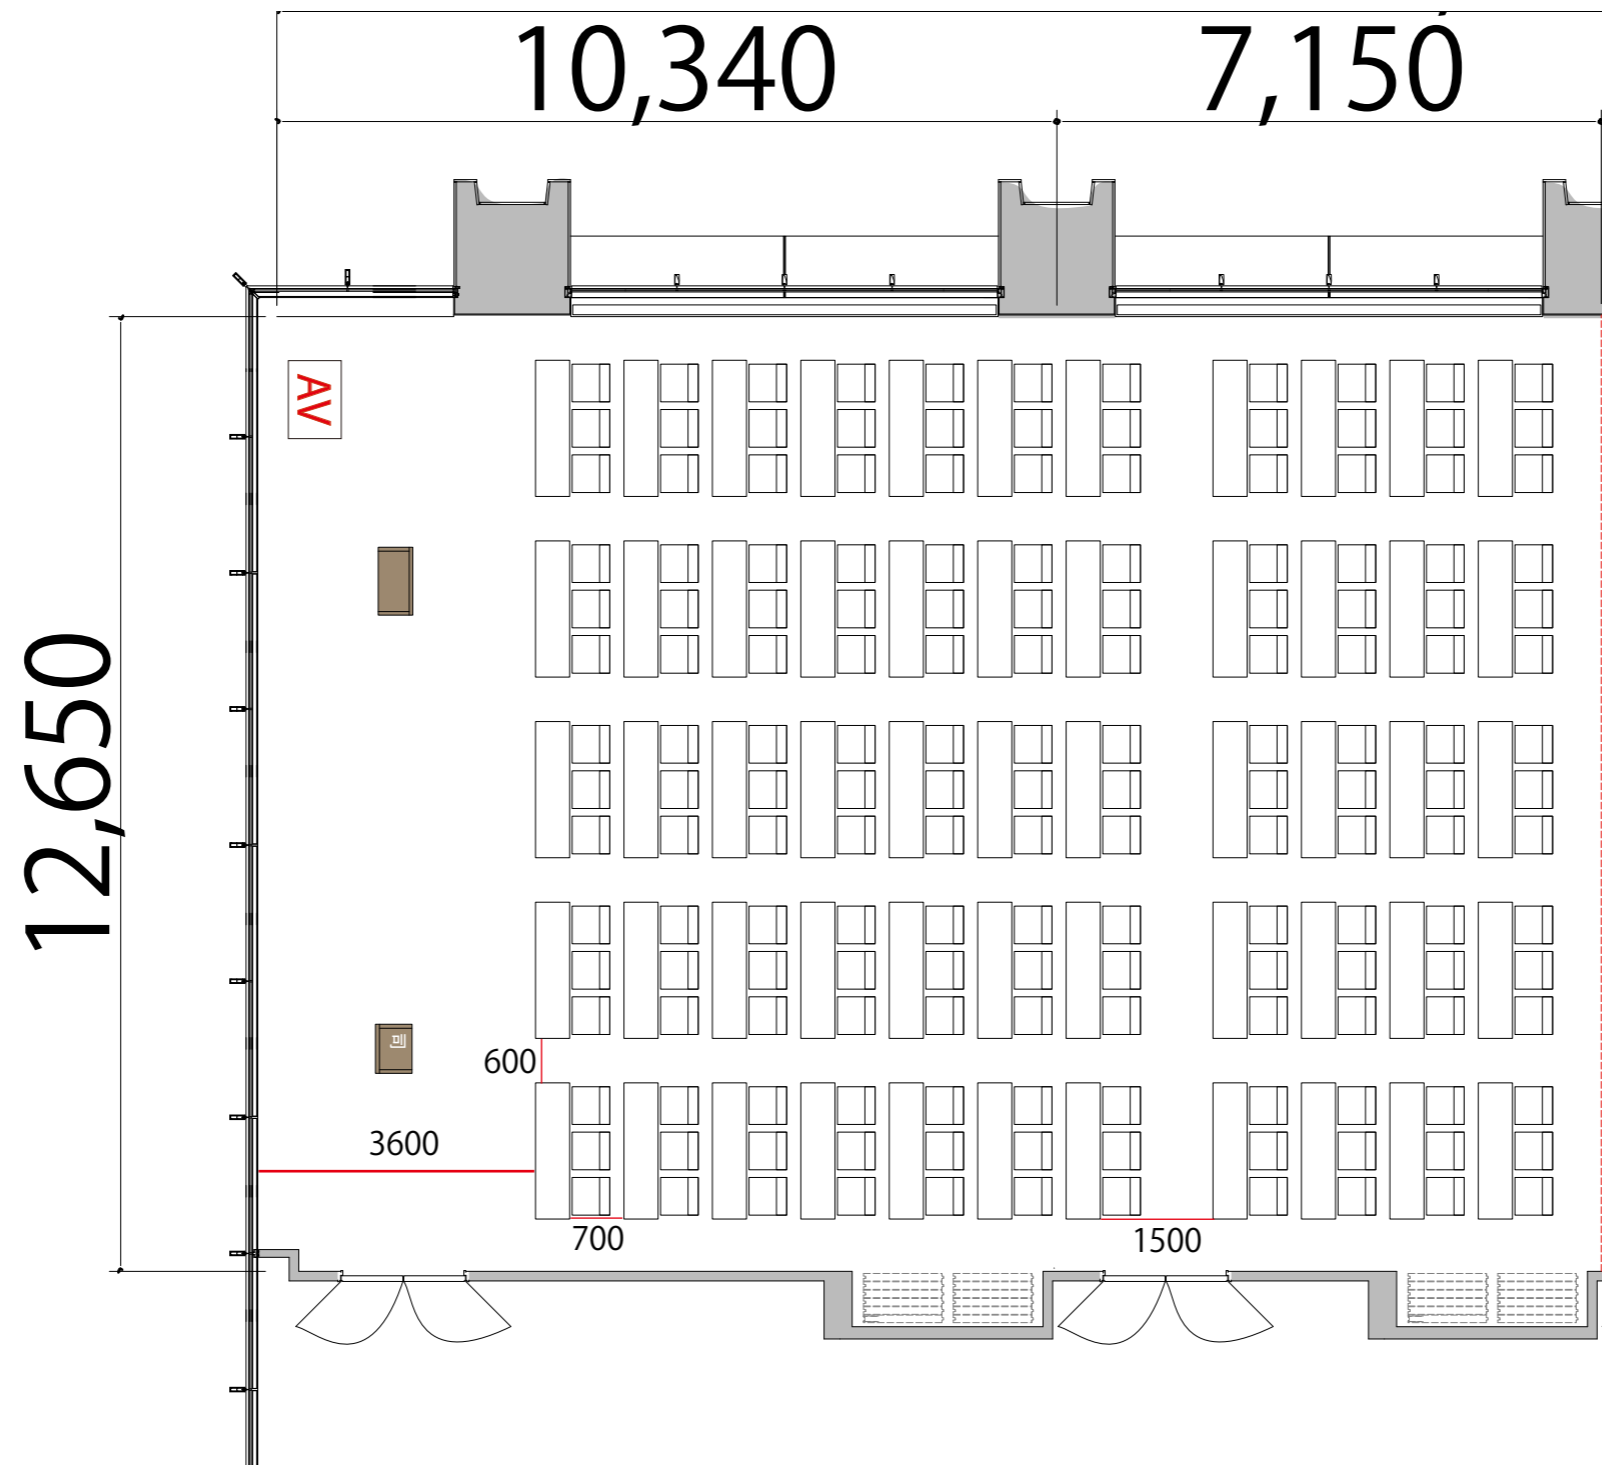

5F

RoomAB スクール3名掛け 165席

プロジェクター・スクリーン等の設置により
席数が減少する場合がございます

AV操作卓 W1250×D800

会議用テーブル W1800×D450

スタッキングチェア

演台 W900×D580

司会者台 W650×D480×H1033