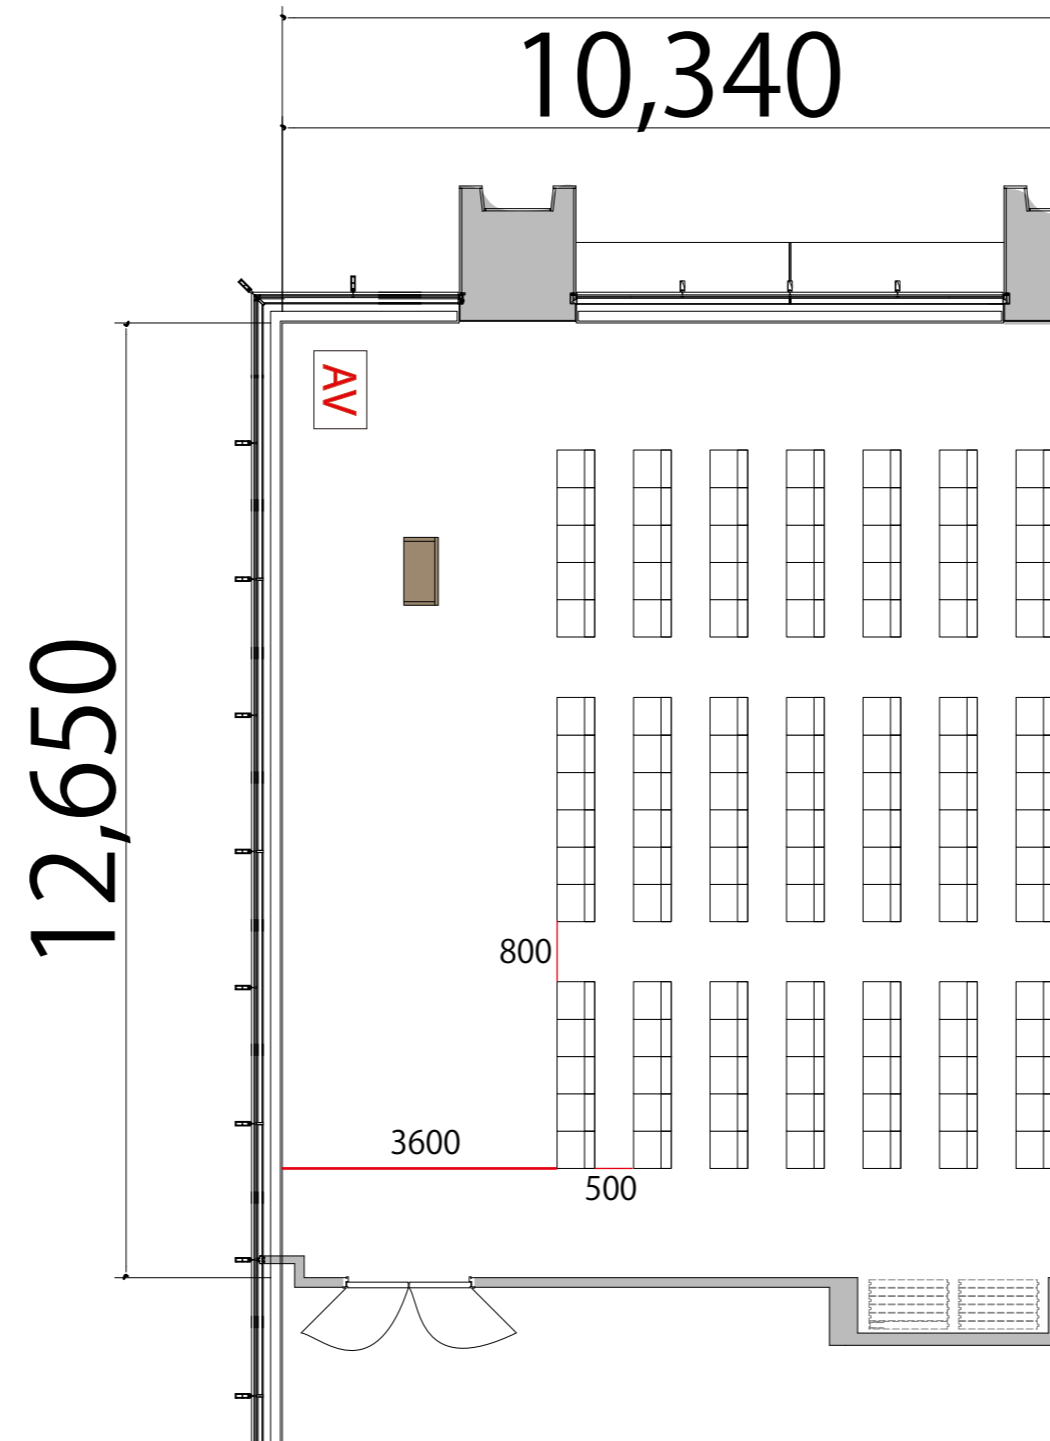

5F

シアター 最大レイアウト席数 Room A: 112席

※このレイアウトには別途有料レンタルが発生します

プロジェクター・スクリーン等の設置により  
席数が減少する場合がございます

会議用テーブル W1800×D450 

スタッキングチェア 

演台 W900×D580 