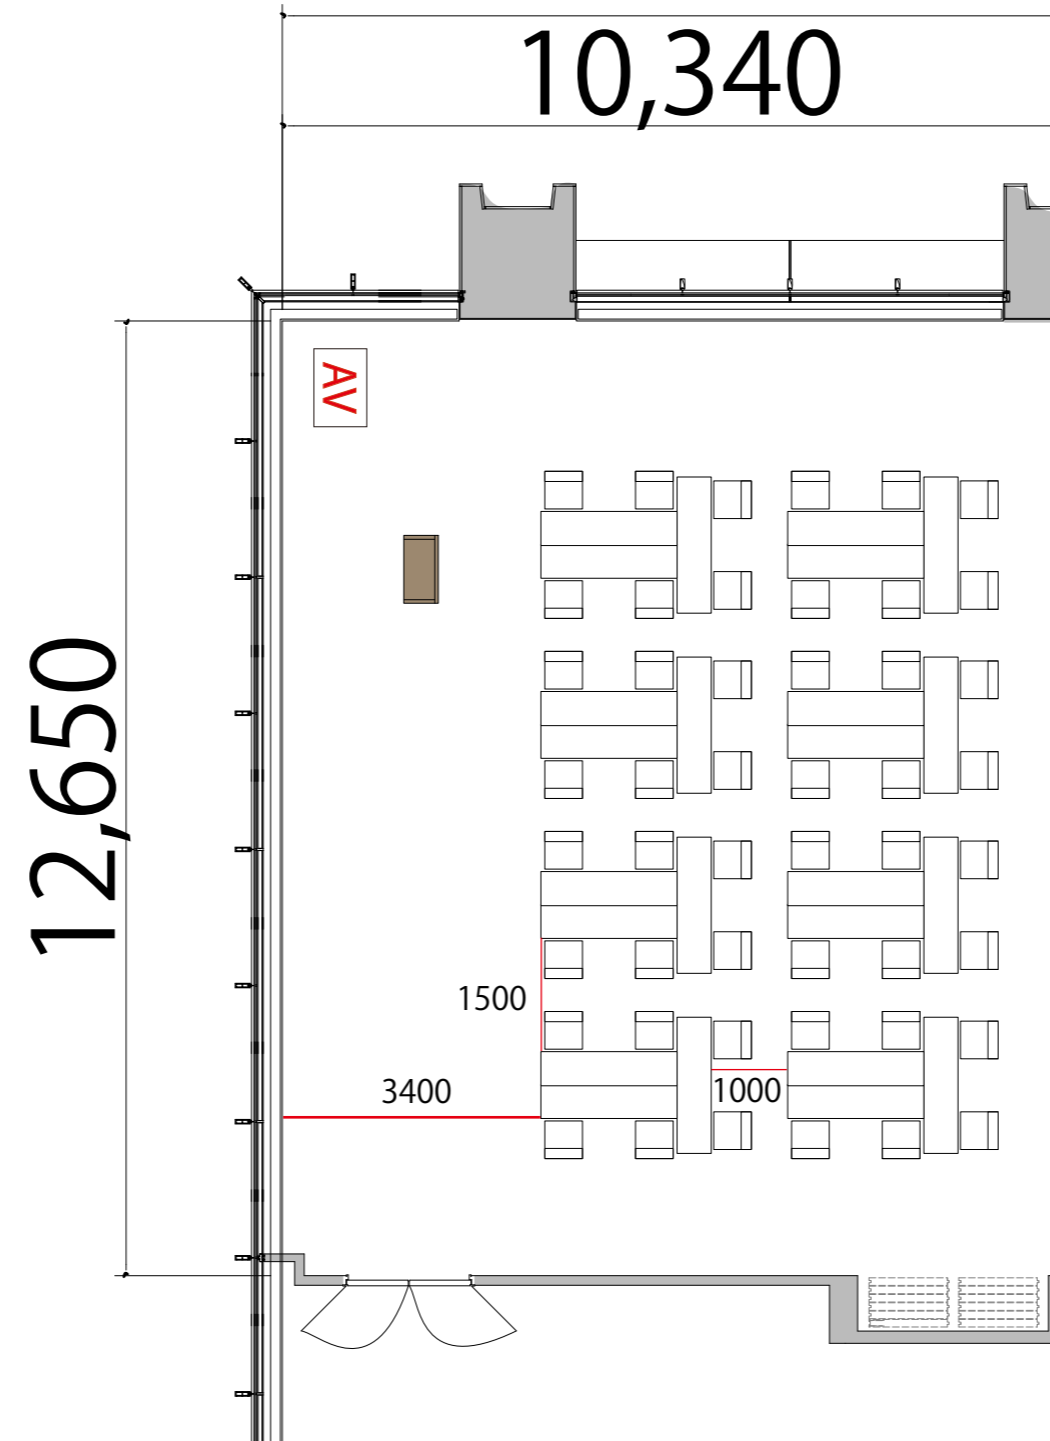

5F

T字島型 2名掛け 最大レイアウト席数 Room A: 48席/8島

プロジェクター・スクリーン等の設置により
席数が減少する場合がございます

会議用テーブル W1800×D450 

スタッキングチェア 

演台 W900×D580 