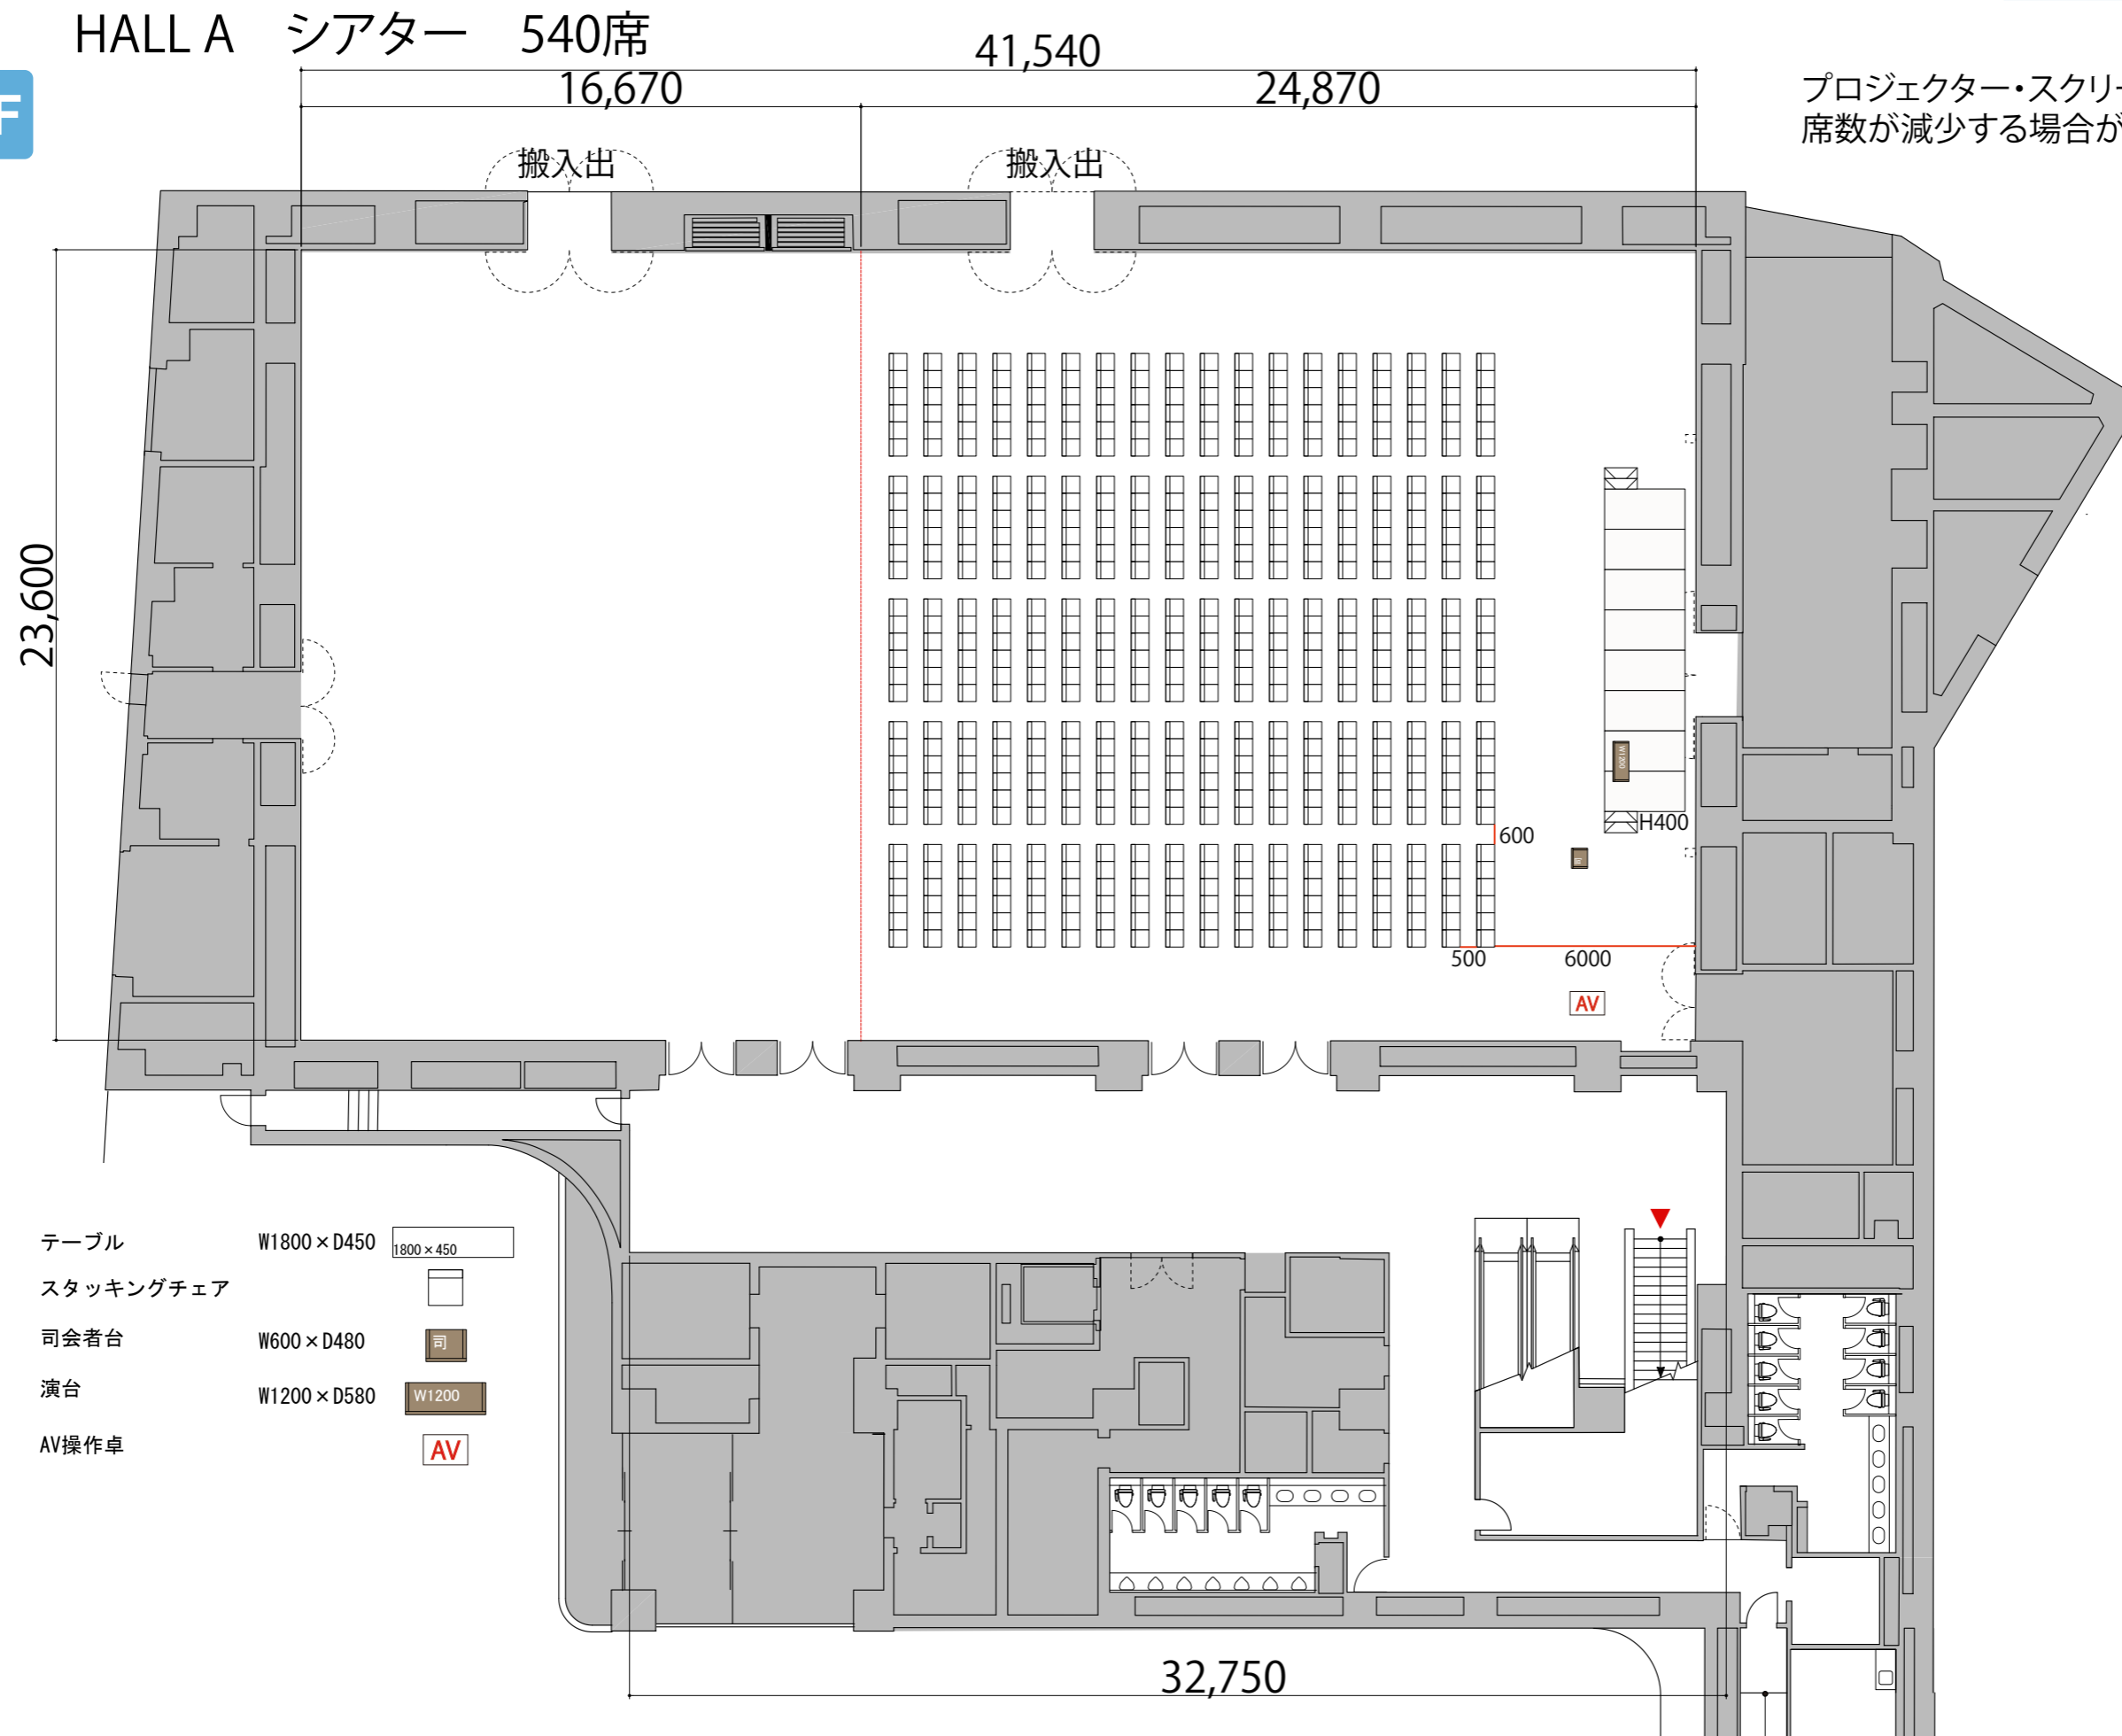

1F

プロジェクター・スクリーン等の設置により
席数が減少する場合がございます

- テーブル W1800×D450 
- スタッキングチェア 
- 司会者台 W600×D480 
- 演台 W1200×D580 
- AV操作卓 