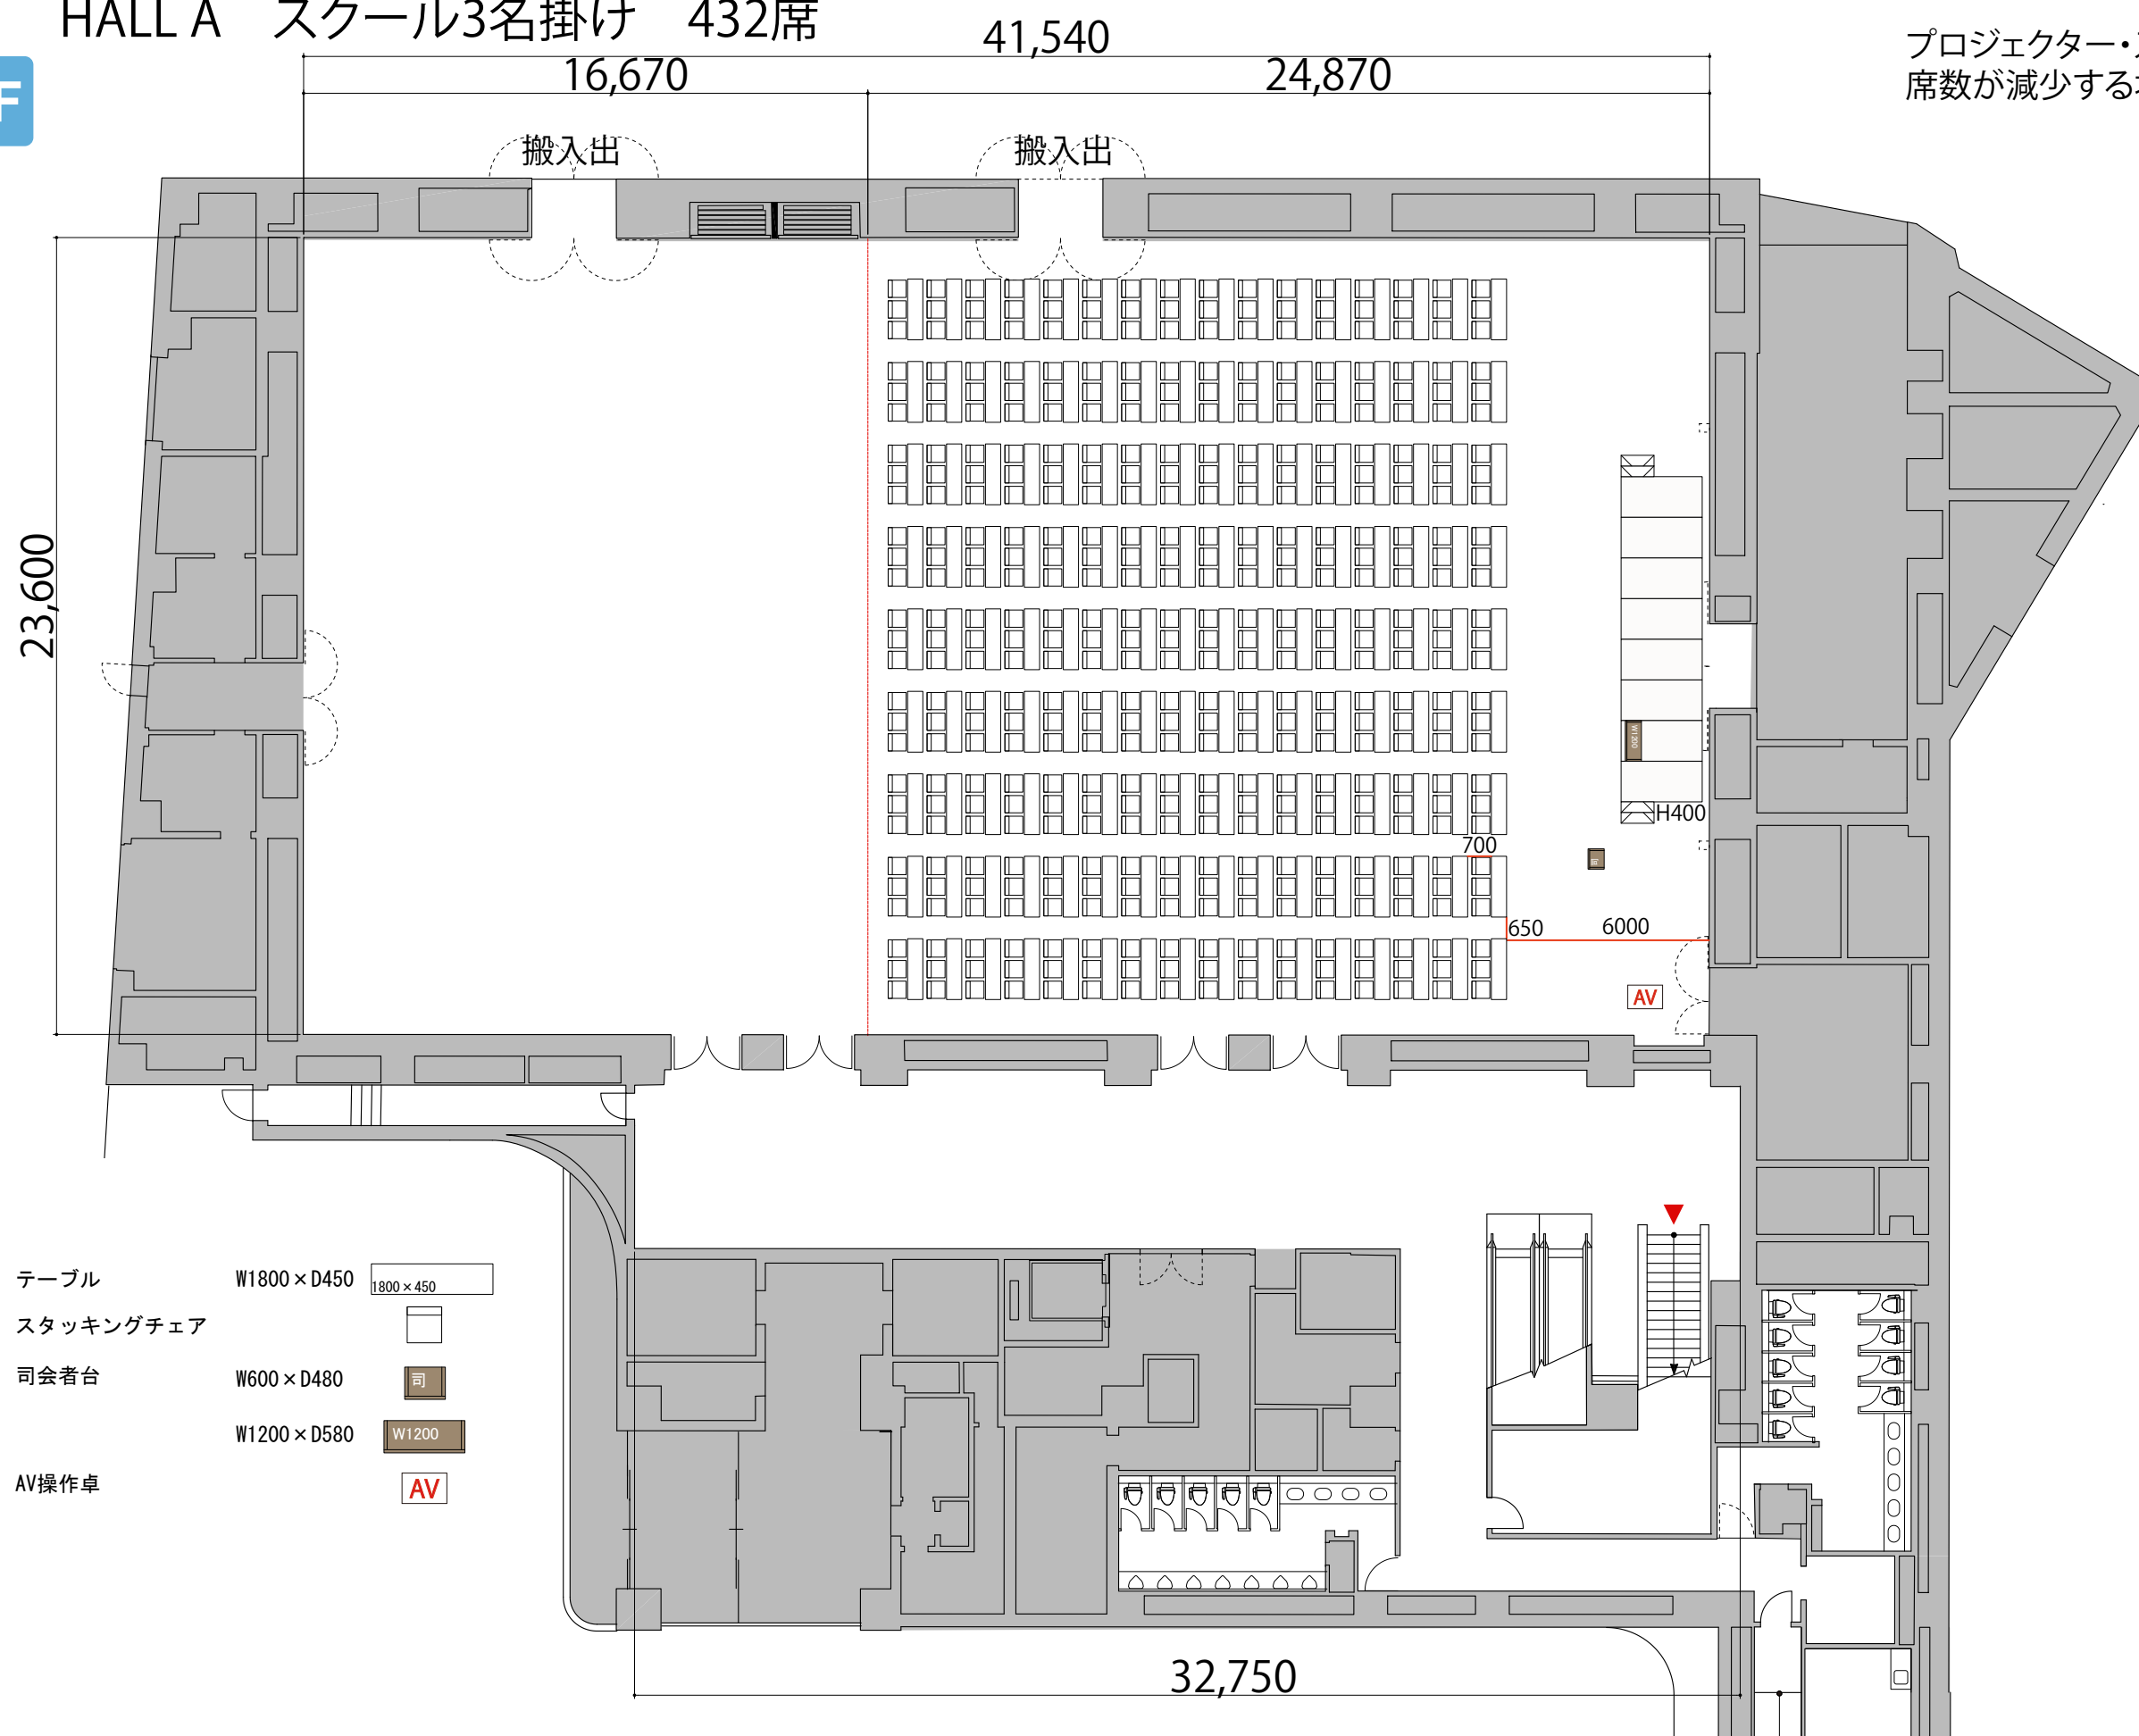

1F

HALL A スクール3名掛け 432席

プロジェクター・スクリーン等の設置により  
席数が減少する場合がございます

- テーブル W1800 × D450 (1800 × 450)
- スタッキングチェア
- 司会者台 W600 × D480 (司)
- AV操作卓 W1200 × D580 (AV)