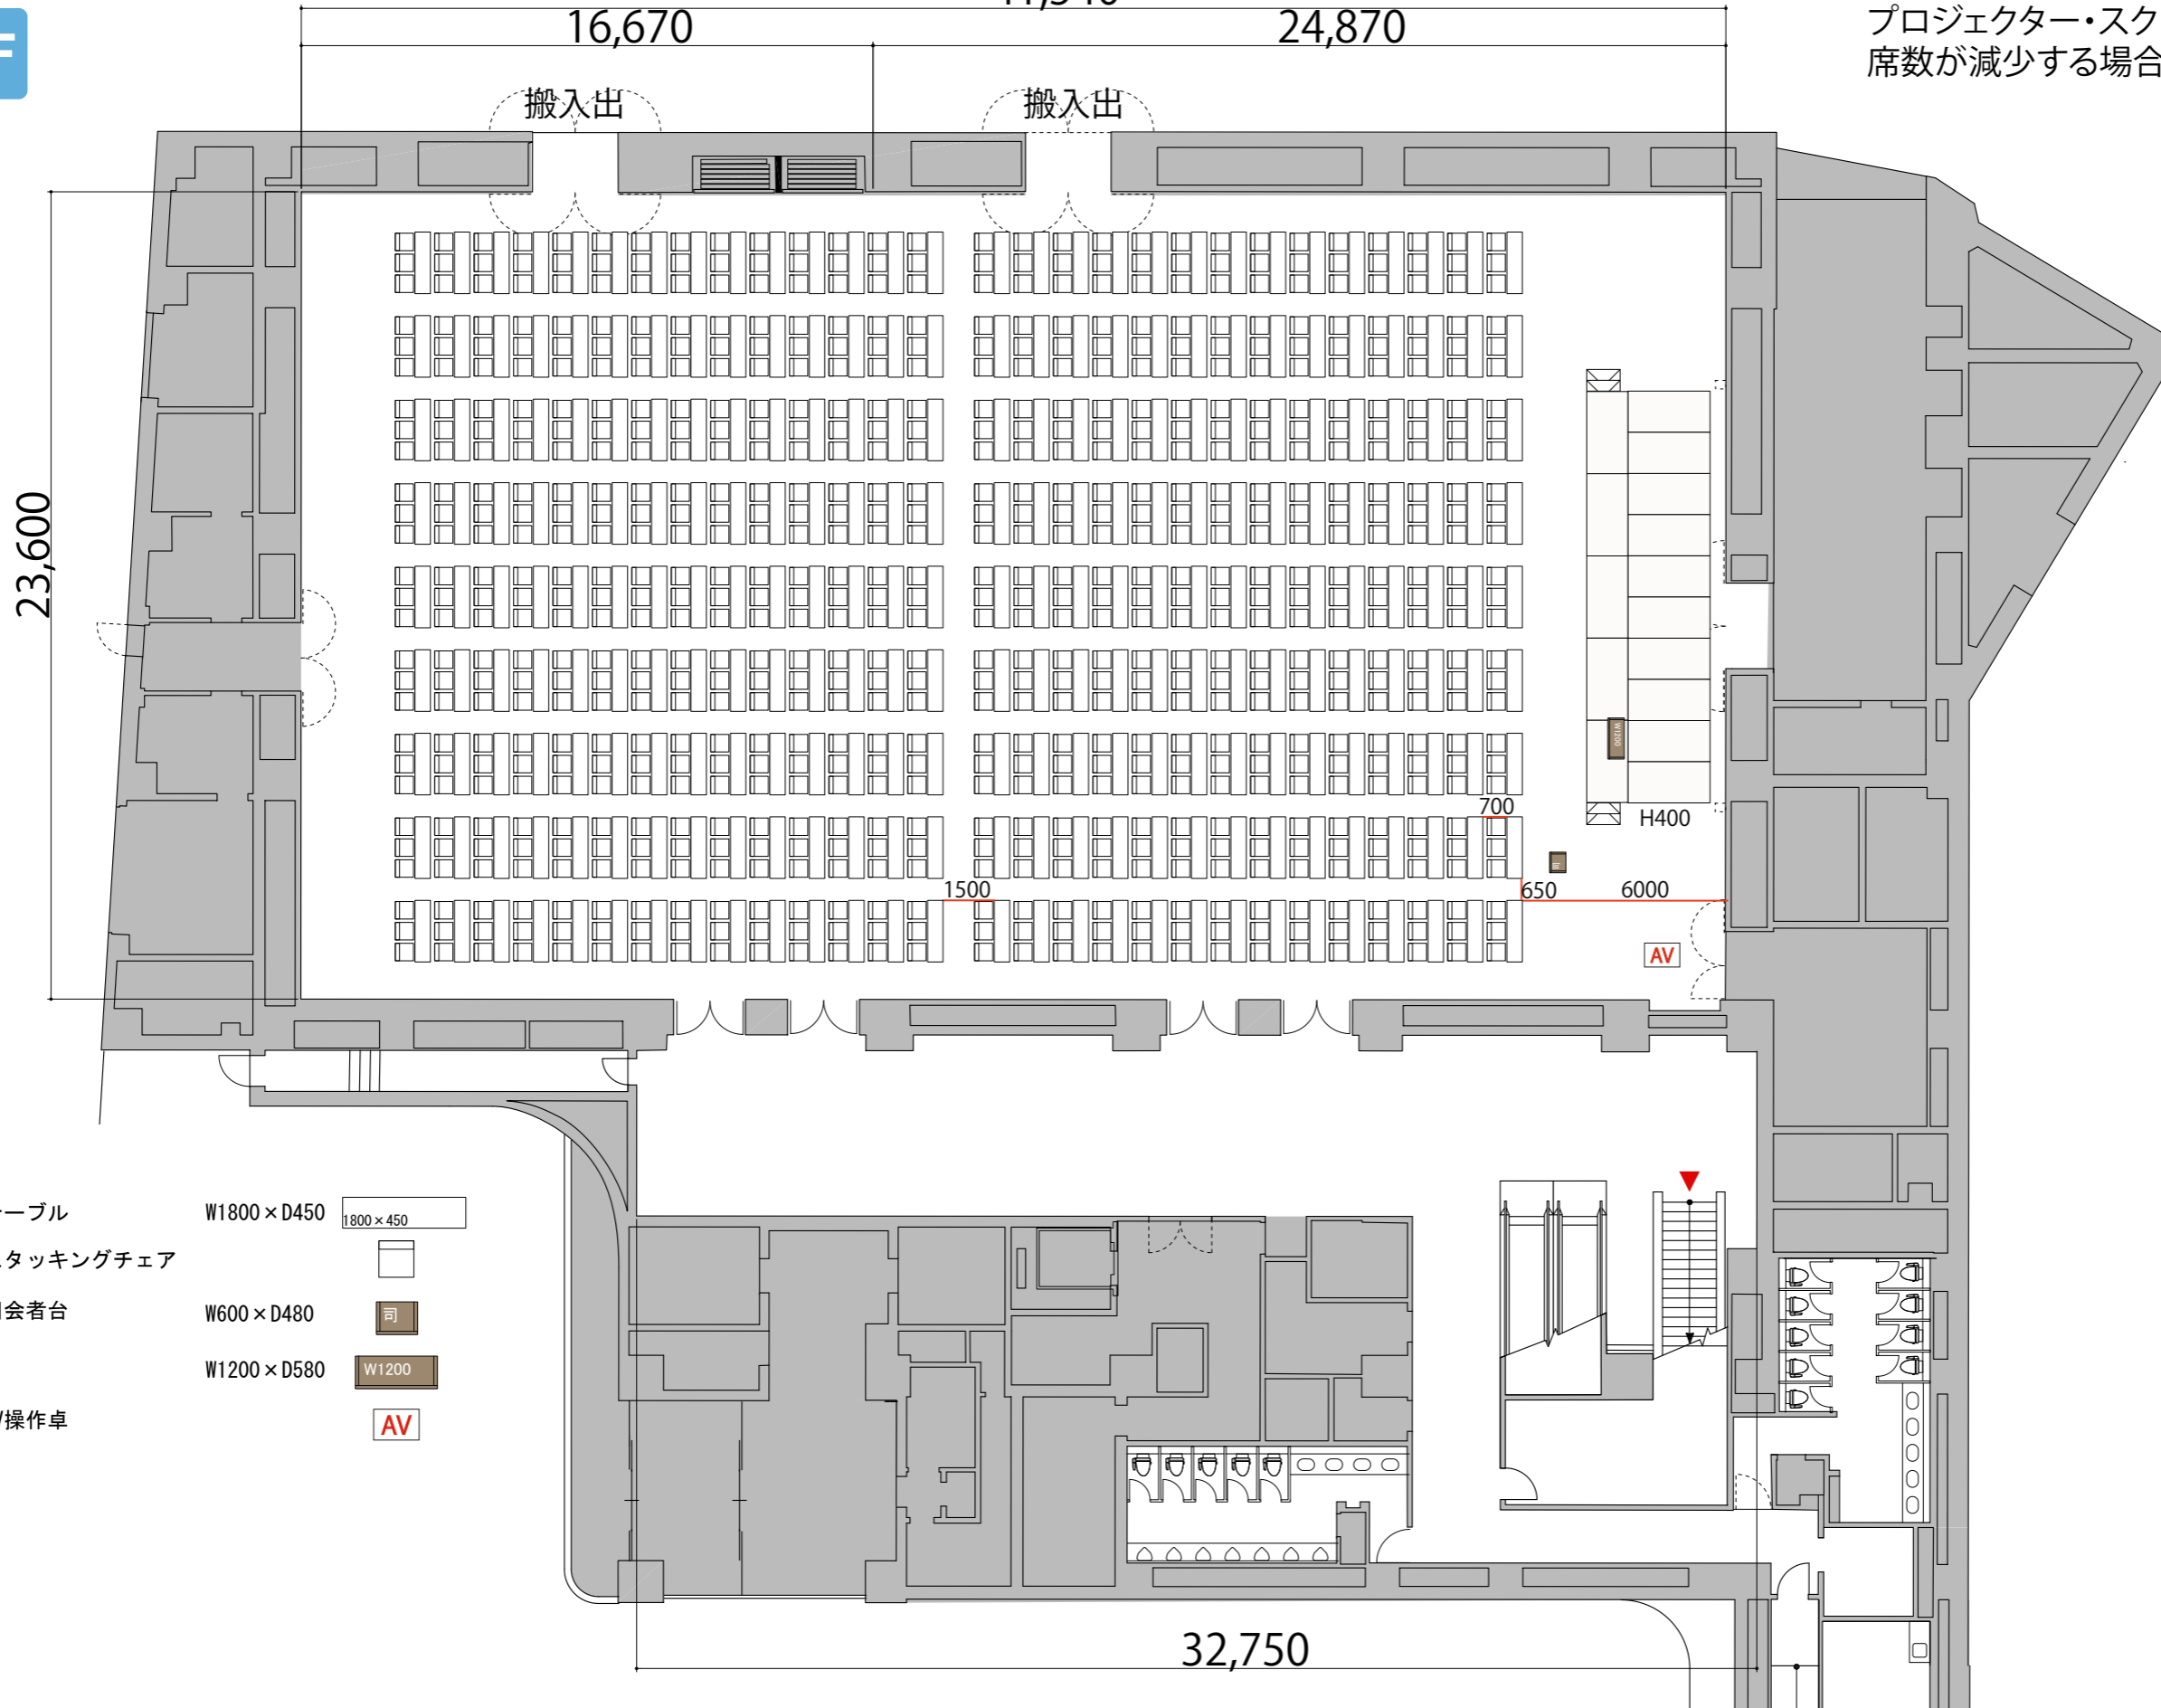

1F

HALL 全体 スクール3名掛け 756席 41,540

プロジェクター・スクリーン等の設置により
席数が減少する場合がございます

- テーブル W1800×D450 
- スタッキングチェア 
- 司会者台 W600×D480 
- AV操作卓 W1200×D580 