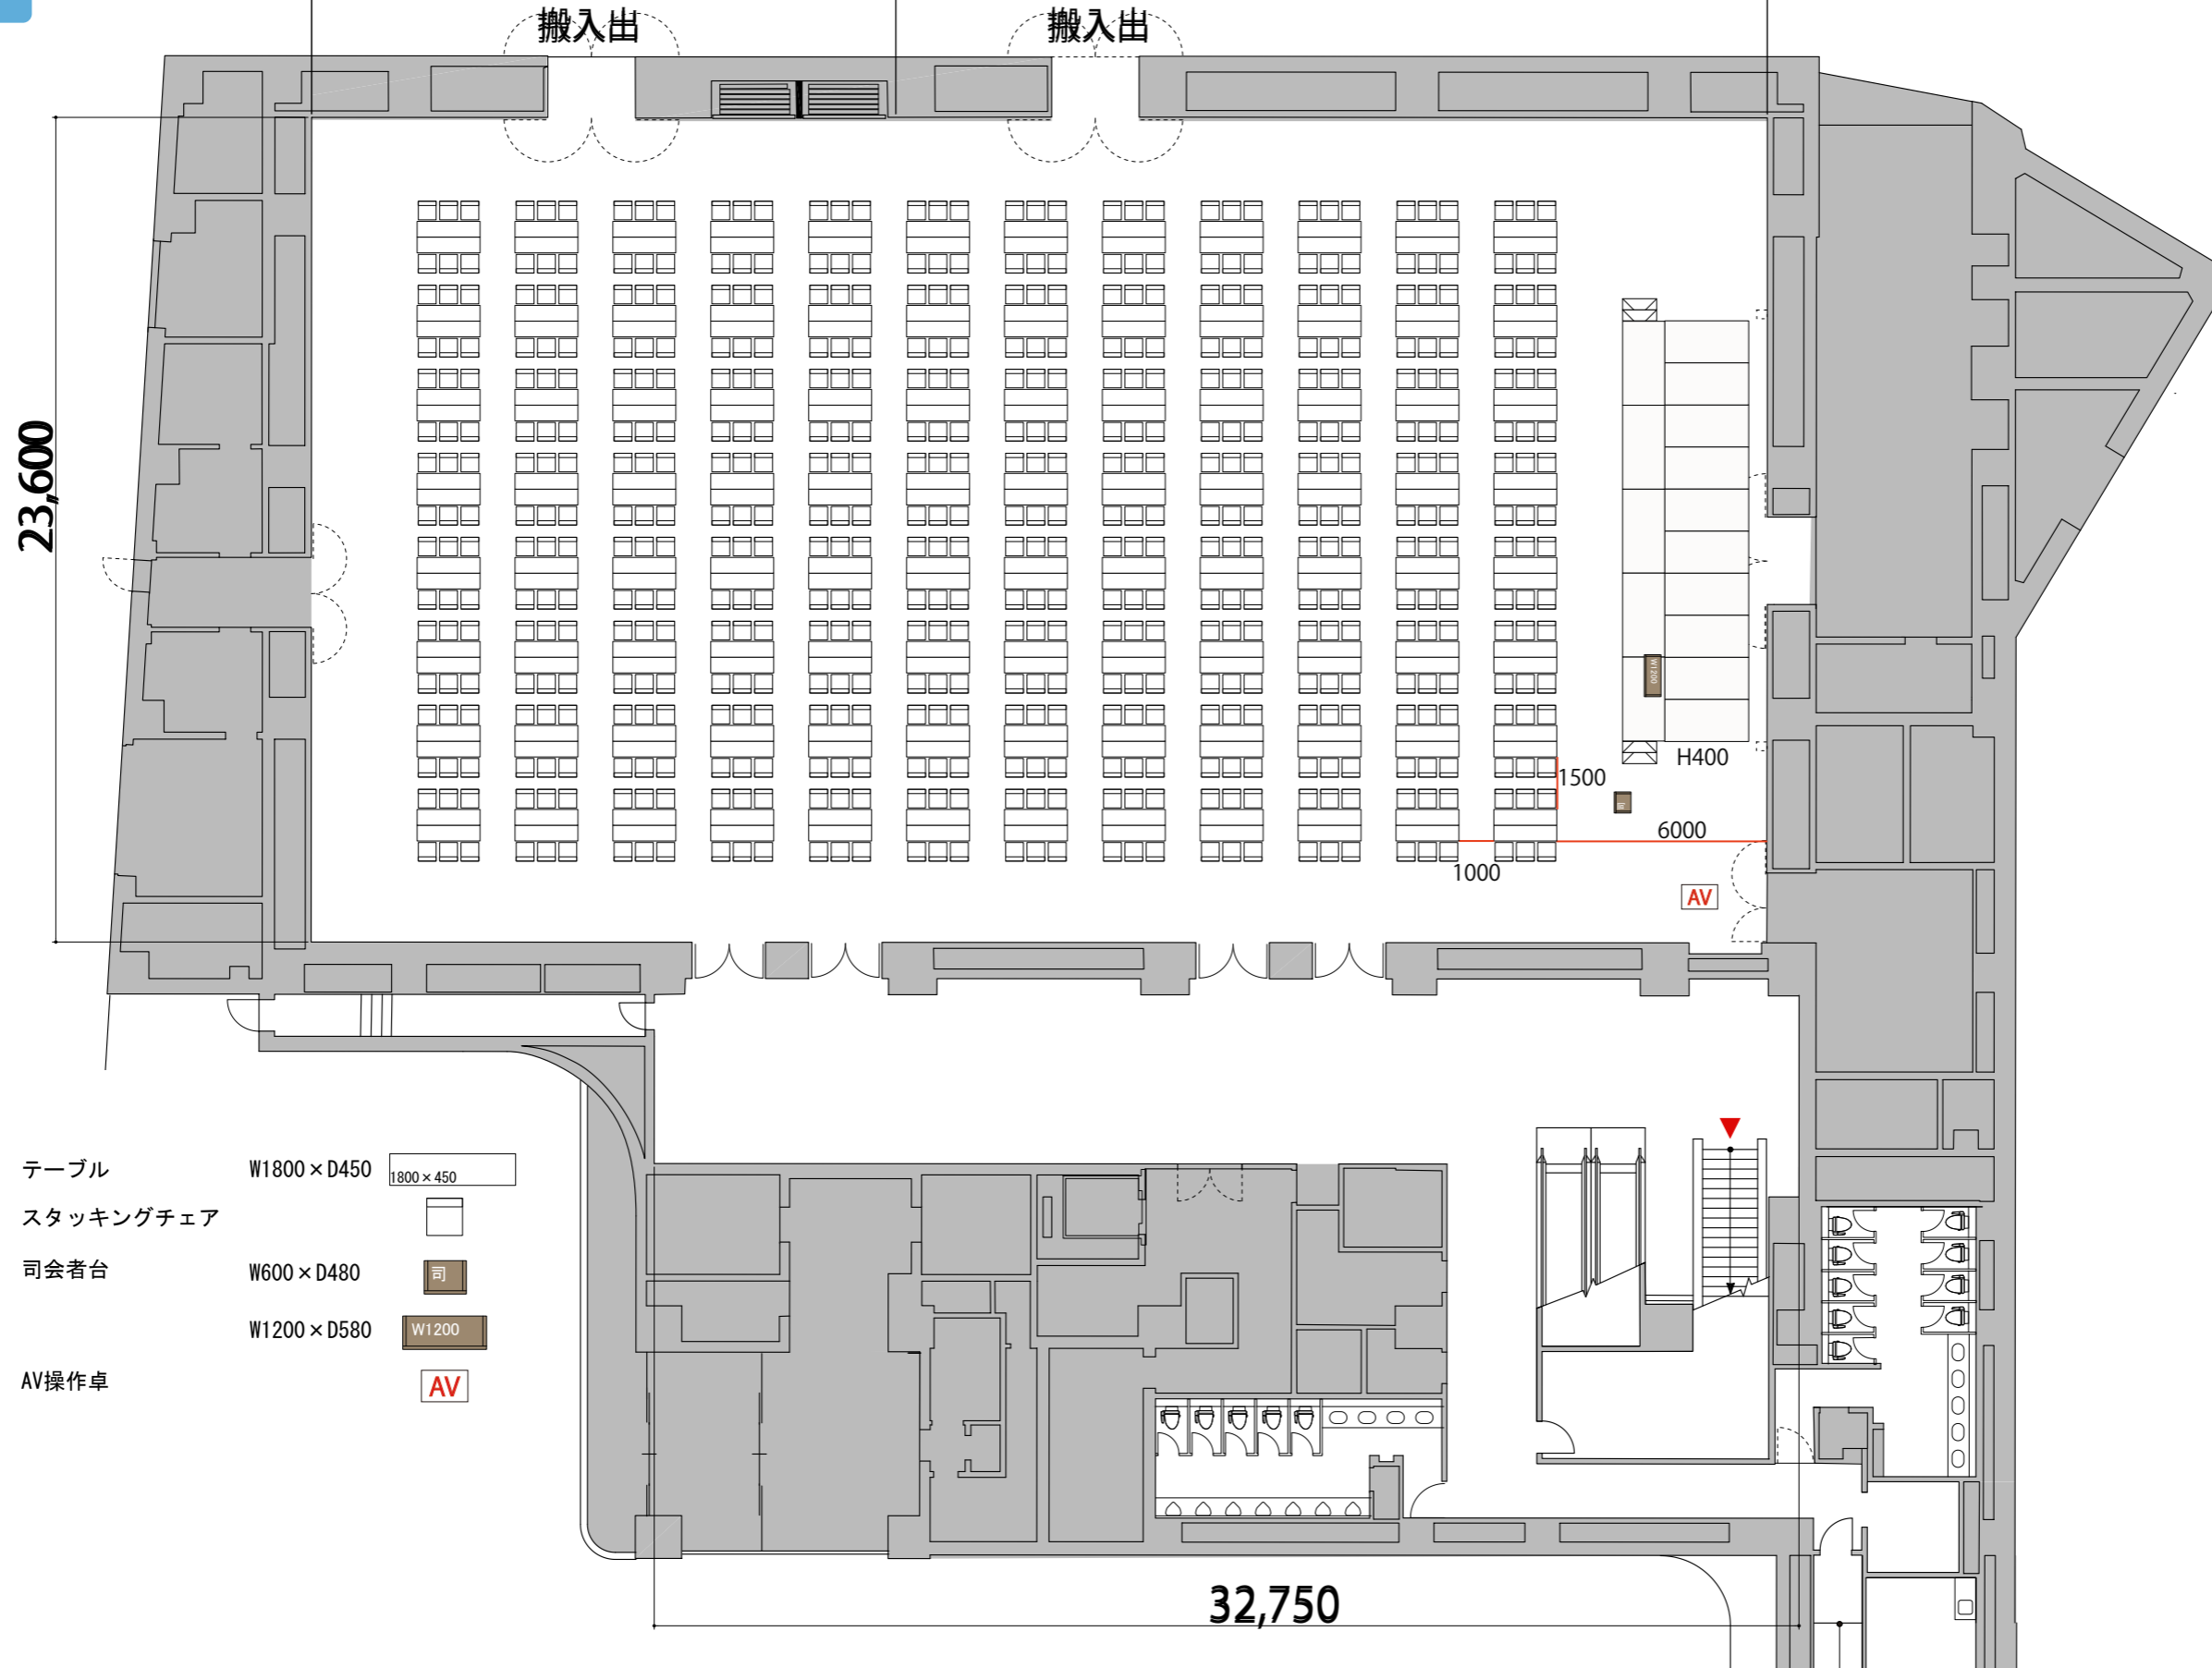

1F

HALL 全体 島型 576席(96島)

41,540

24,870

プロジェクター・スクリーン等の設置により
席数が減少する場合がございます

- テーブル W1800 x D450 1800 x 450
- スタッキングチェア □
- 司会者台 W600 x D480 司
- AV操作卓 W1200 x D580 W1200
- AV操作卓 AV

32,750