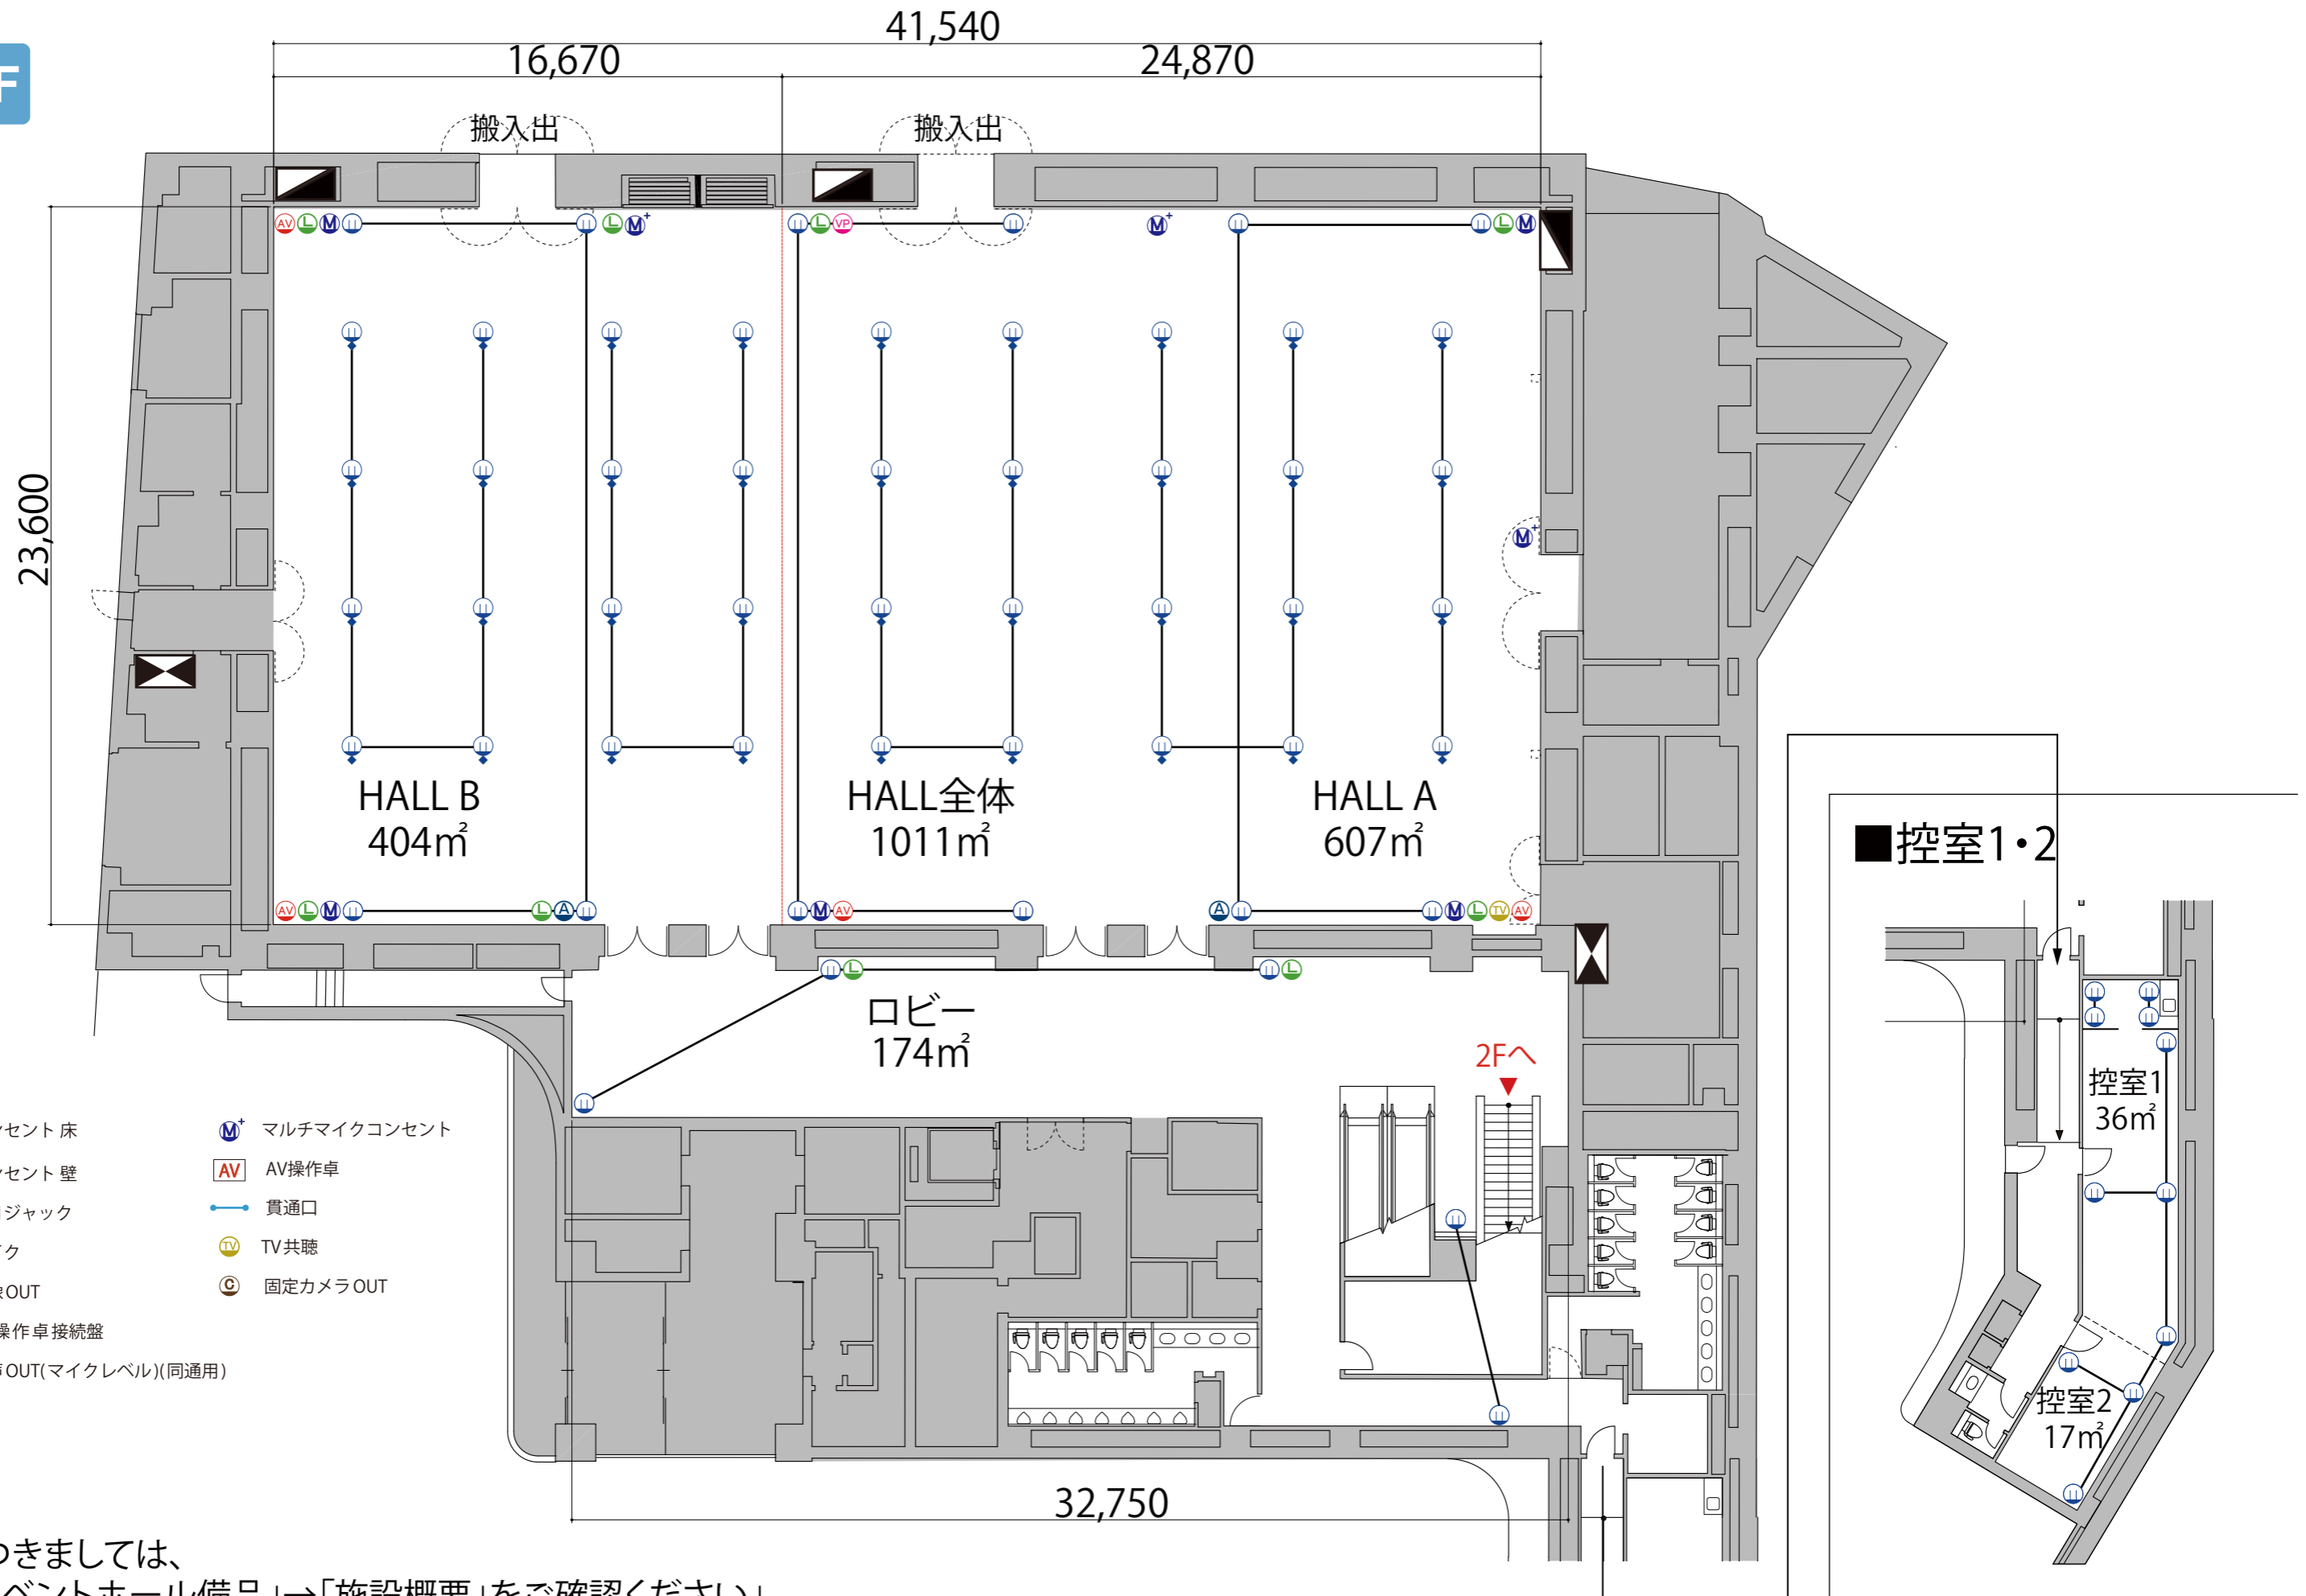

1F

- コンセント床
- コンセント壁
- LANジャック
- マイク
- 映像OUT
- AV操作卓接続盤
- 音声OUT(マイクレベル)(同通用)
- マルチマイクコンセント
- AV操作卓
- 貫通口
- TV共聴
- 固定カメラOUT

詳細につきましては、HPの「イベントホール備品」→「施設概要」をご確認ください