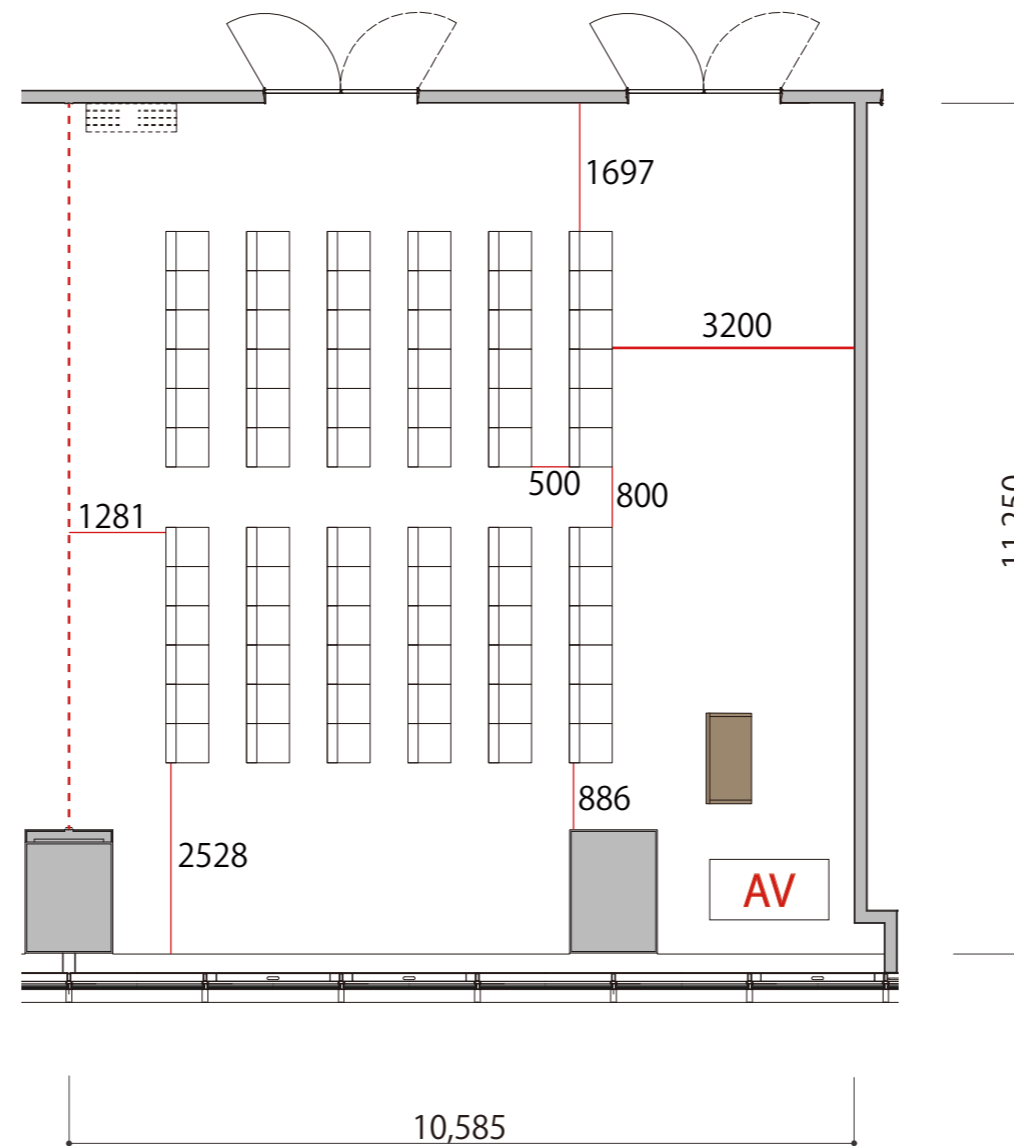

4F

Room6 シアター 72席

※このレイアウトには別途有料レンタルが発生します

プロジェクター・スクリーン等の設置により
席数が減少する場合がございます

-  会議用テーブル W1800×D450
-  スタッキングチェア W519×D567
-  演台 W1200×D600
-  AV操作卓 W1575×D800