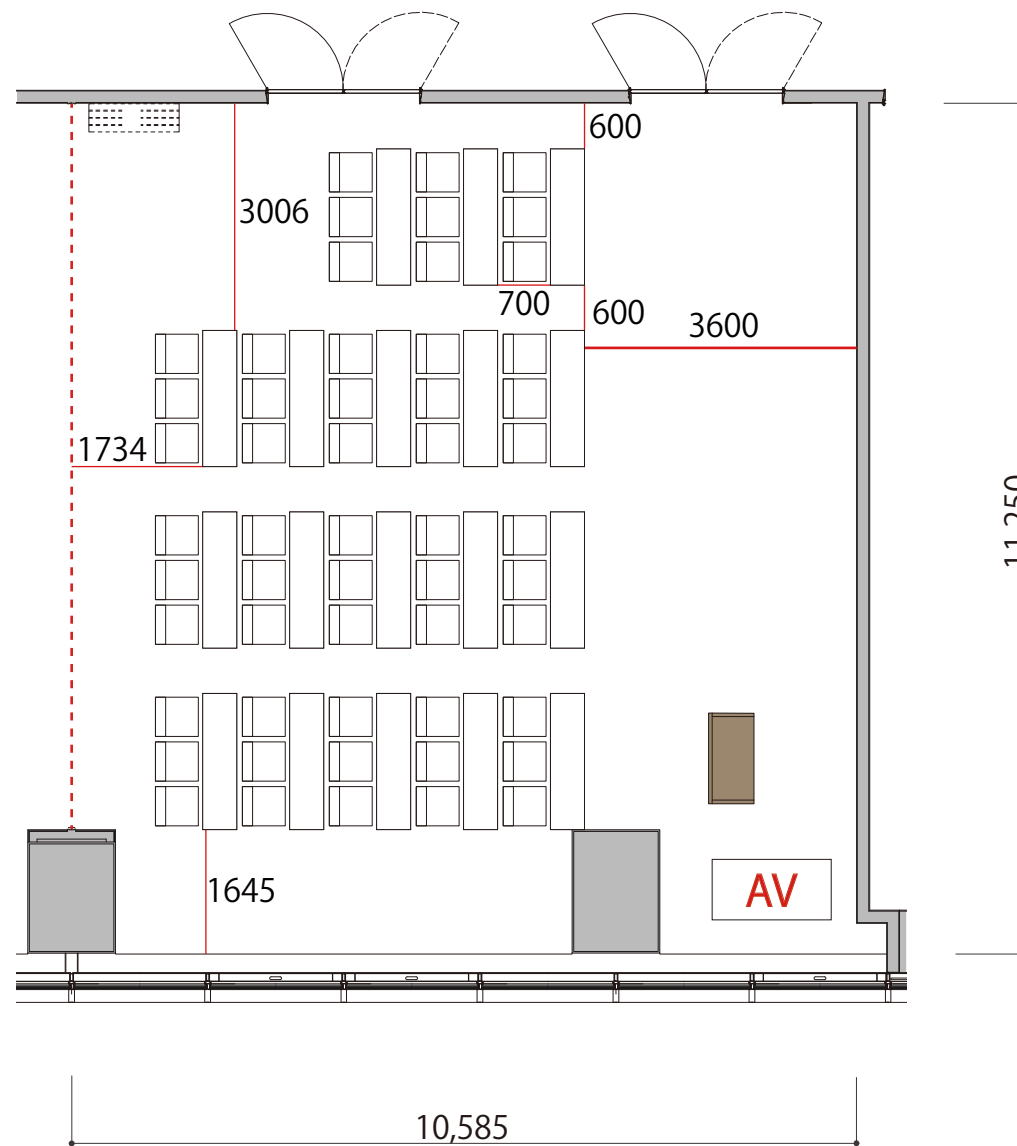

4F

Room6 スクール3名掛け 54席

プロジェクター・スクリーン等の設置により  
席数が減少する場合がございます

-  会議用テーブル W1800×D450
-  スタッキングチェア W519×D567
-  演台 W1200×D600
-  AV操作卓 W1575×D800