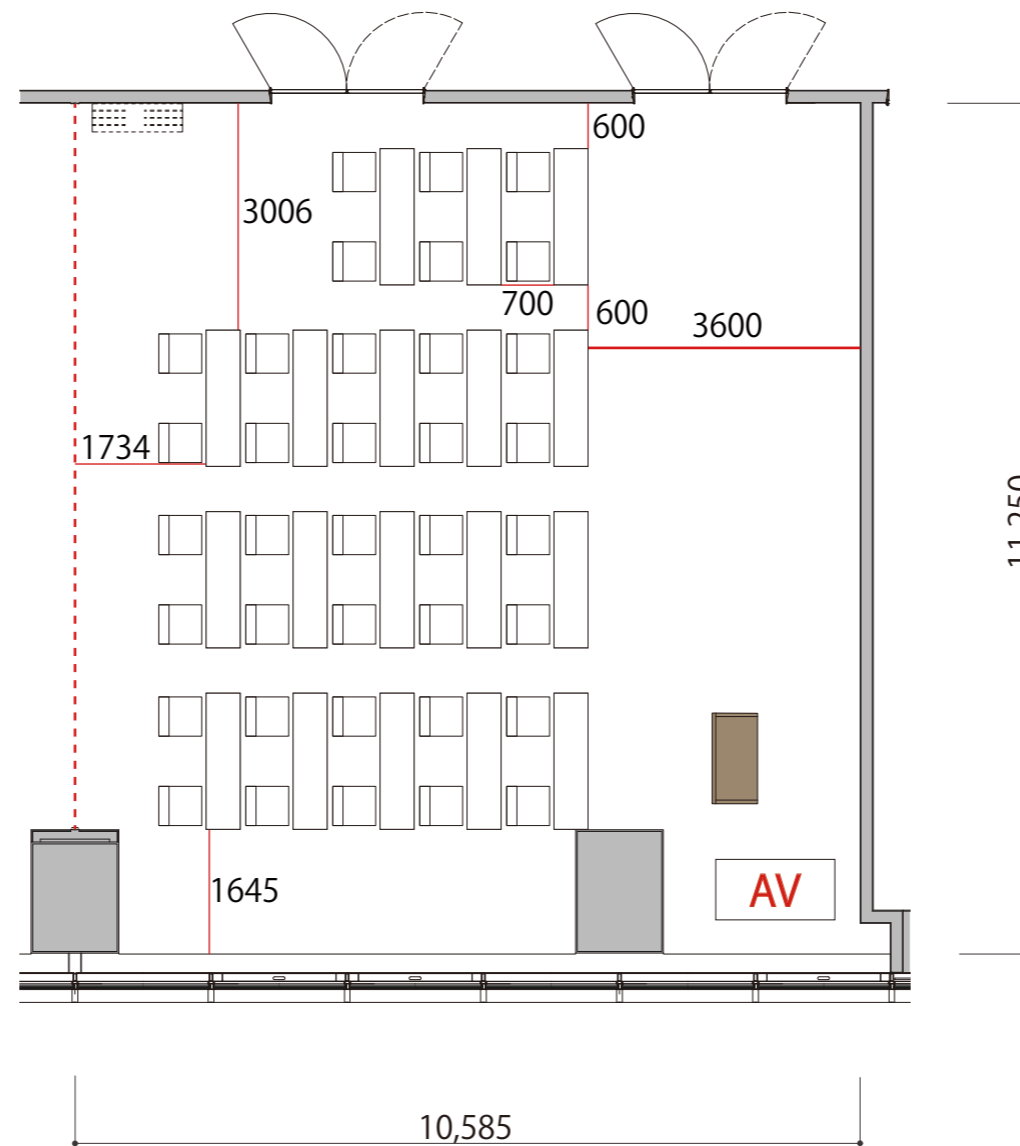

4F

Room6 スクール2名掛け 36席

プロジェクター・スクリーン等の設置により  
席数が減少する場合がございます

-  会議用テーブル W1800×D450
-  スタッキングチェア W519×D567
-  演台 W1200×D600
-  AV操作卓 W1575×D800