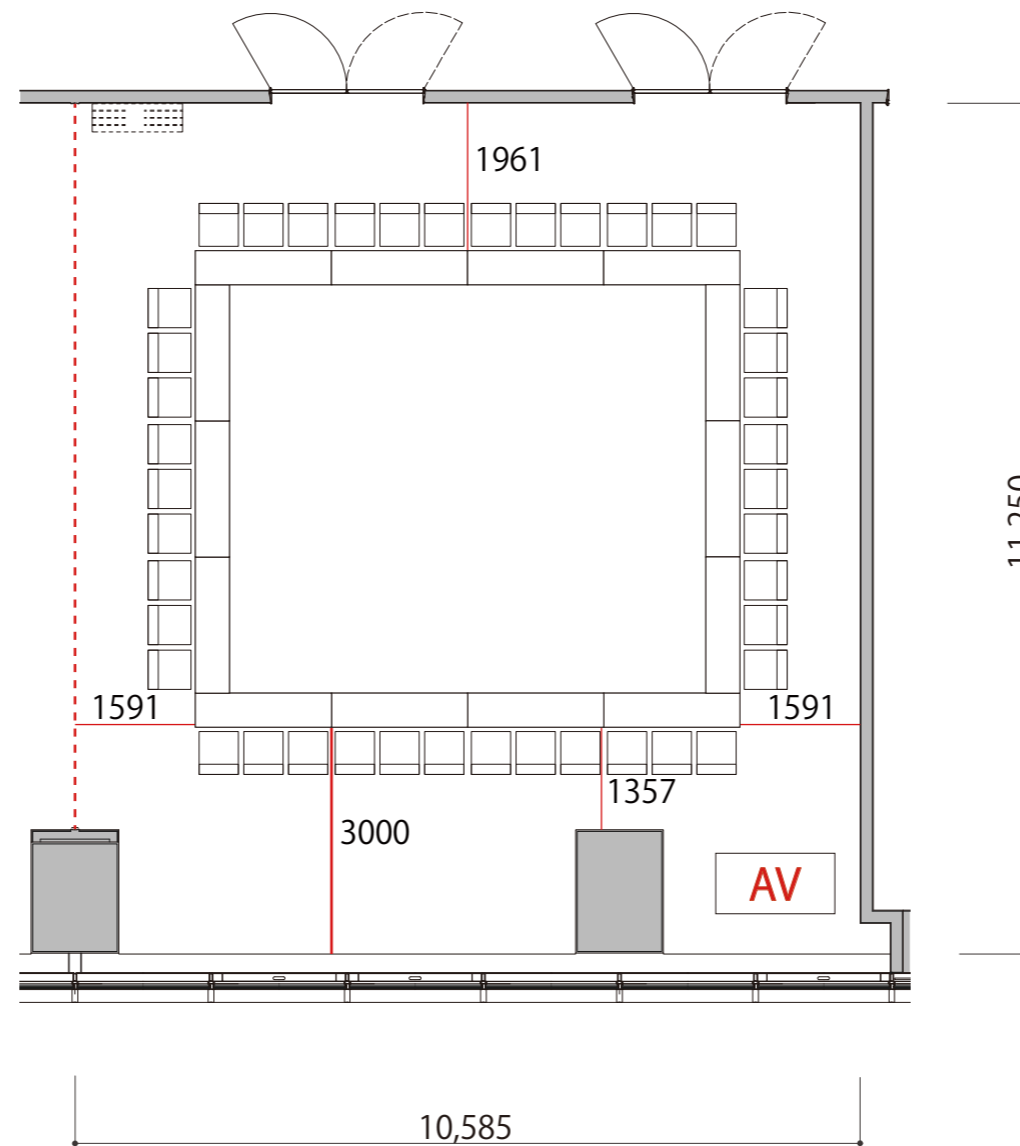

4F

Room6 口の字 42席

プロジェクター・スクリーン等の設置により
席数が減少する場合がございます

-  会議用テーブル W1800×D450
-  スタッキングチェア W519×D567
-  演台 W1200×D600
-  AV操作卓 W1575×D800