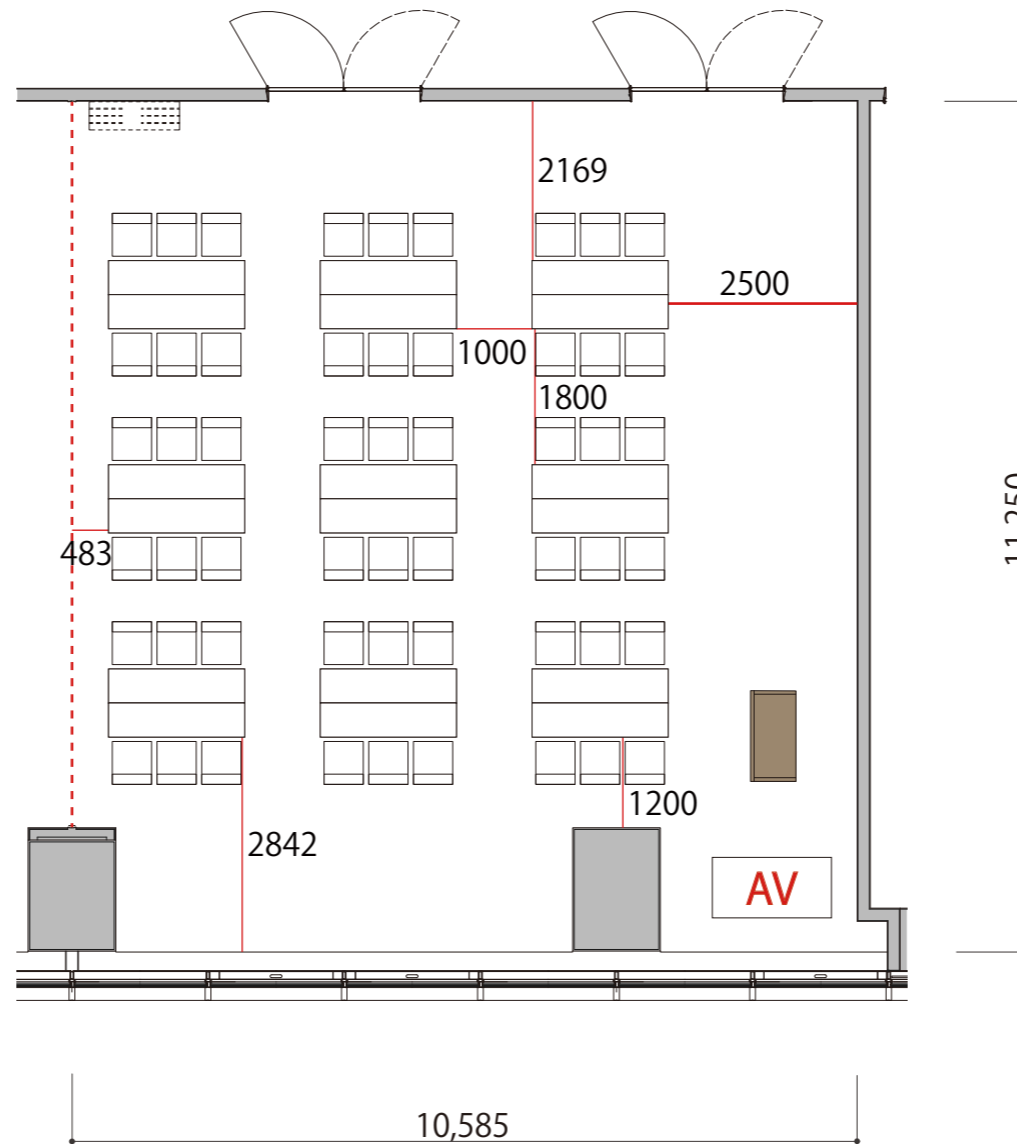

4F

Room6 島型 54席(9島)

プロジェクター・スクリーン等の設置により  
席数が減少する場合がございます

-  会議用テーブル W1800×D450
-  スタッキングチェア W519×D567
-  演台 W1200×D600
-  AV操作卓 W1575×D800