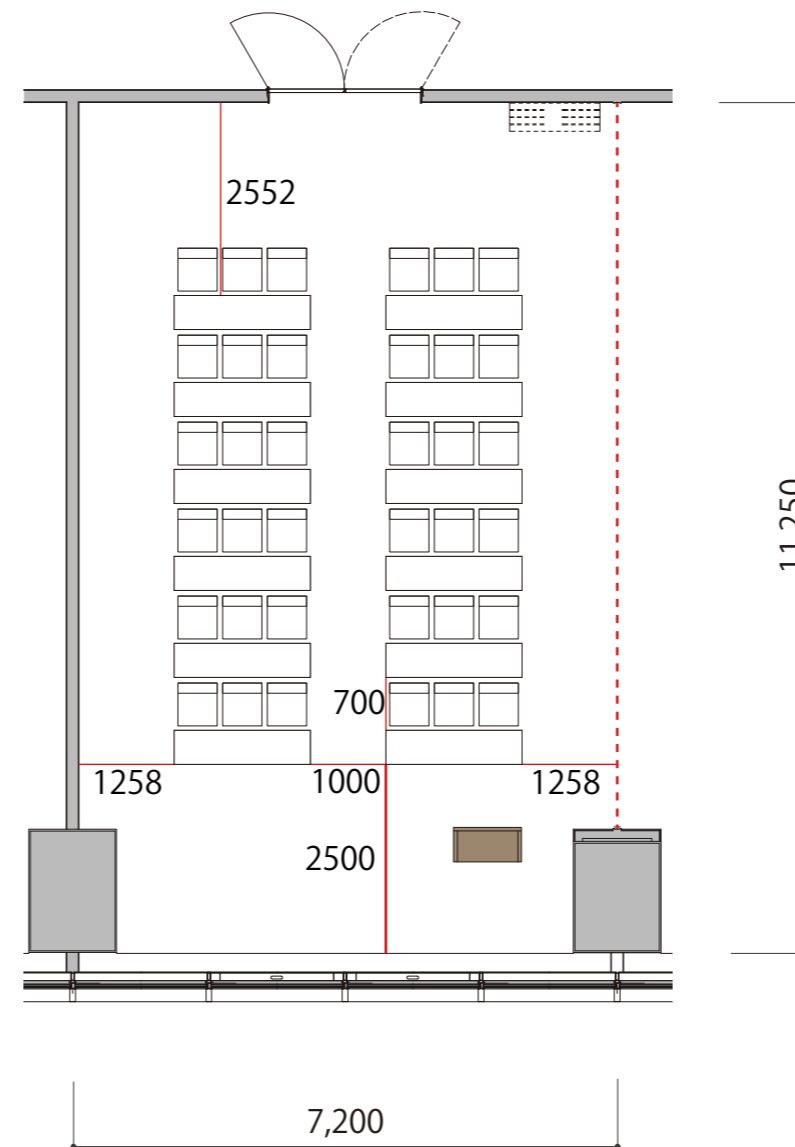

4F

Room5 スクール3名掛け 36席

プロジェクター・スクリーン等の設置により
席数が減少する場合がございます

-  会議用テーブル W1800×D450
-  スタッキングチェア W519×D567
-  司会台 W900×D580