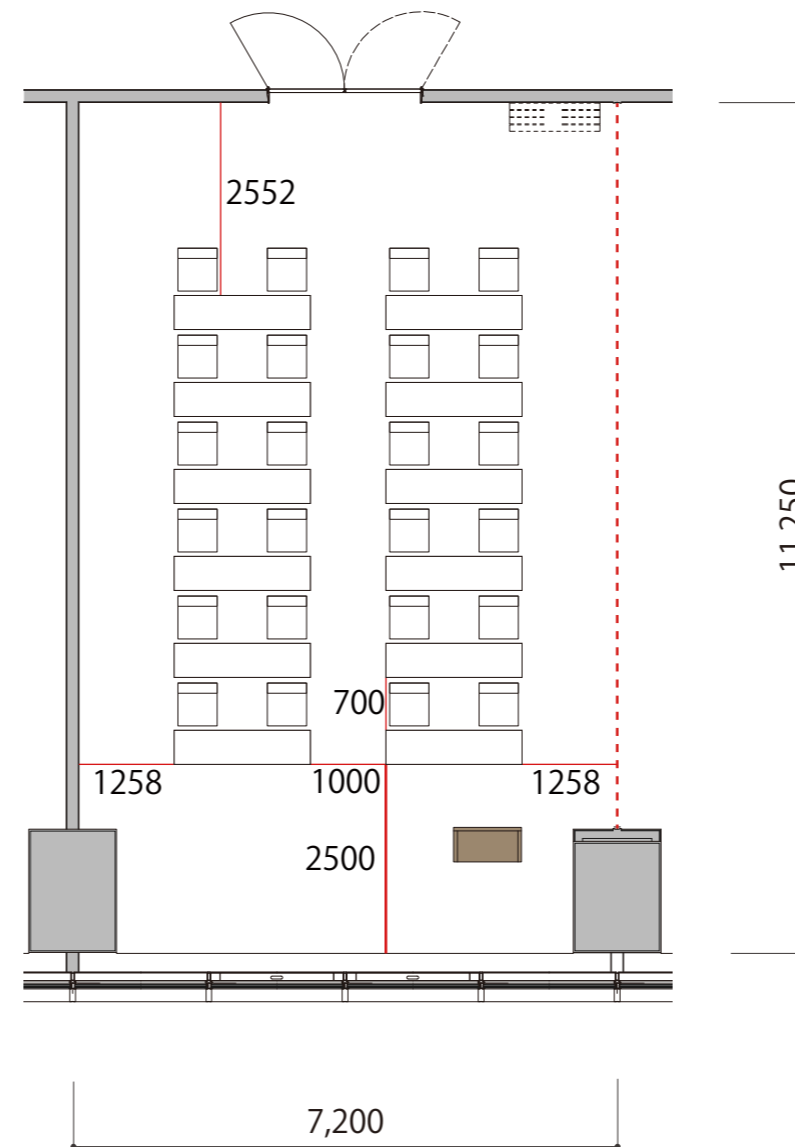

4F

Room5 スクール2名掛け 24席

プロジェクター・スクリーン等の設置により
席数が減少する場合がございます

- 会議用テーブル W1800×D450
- スタッキングチェア W519×D567
- 司会台 W900×D580