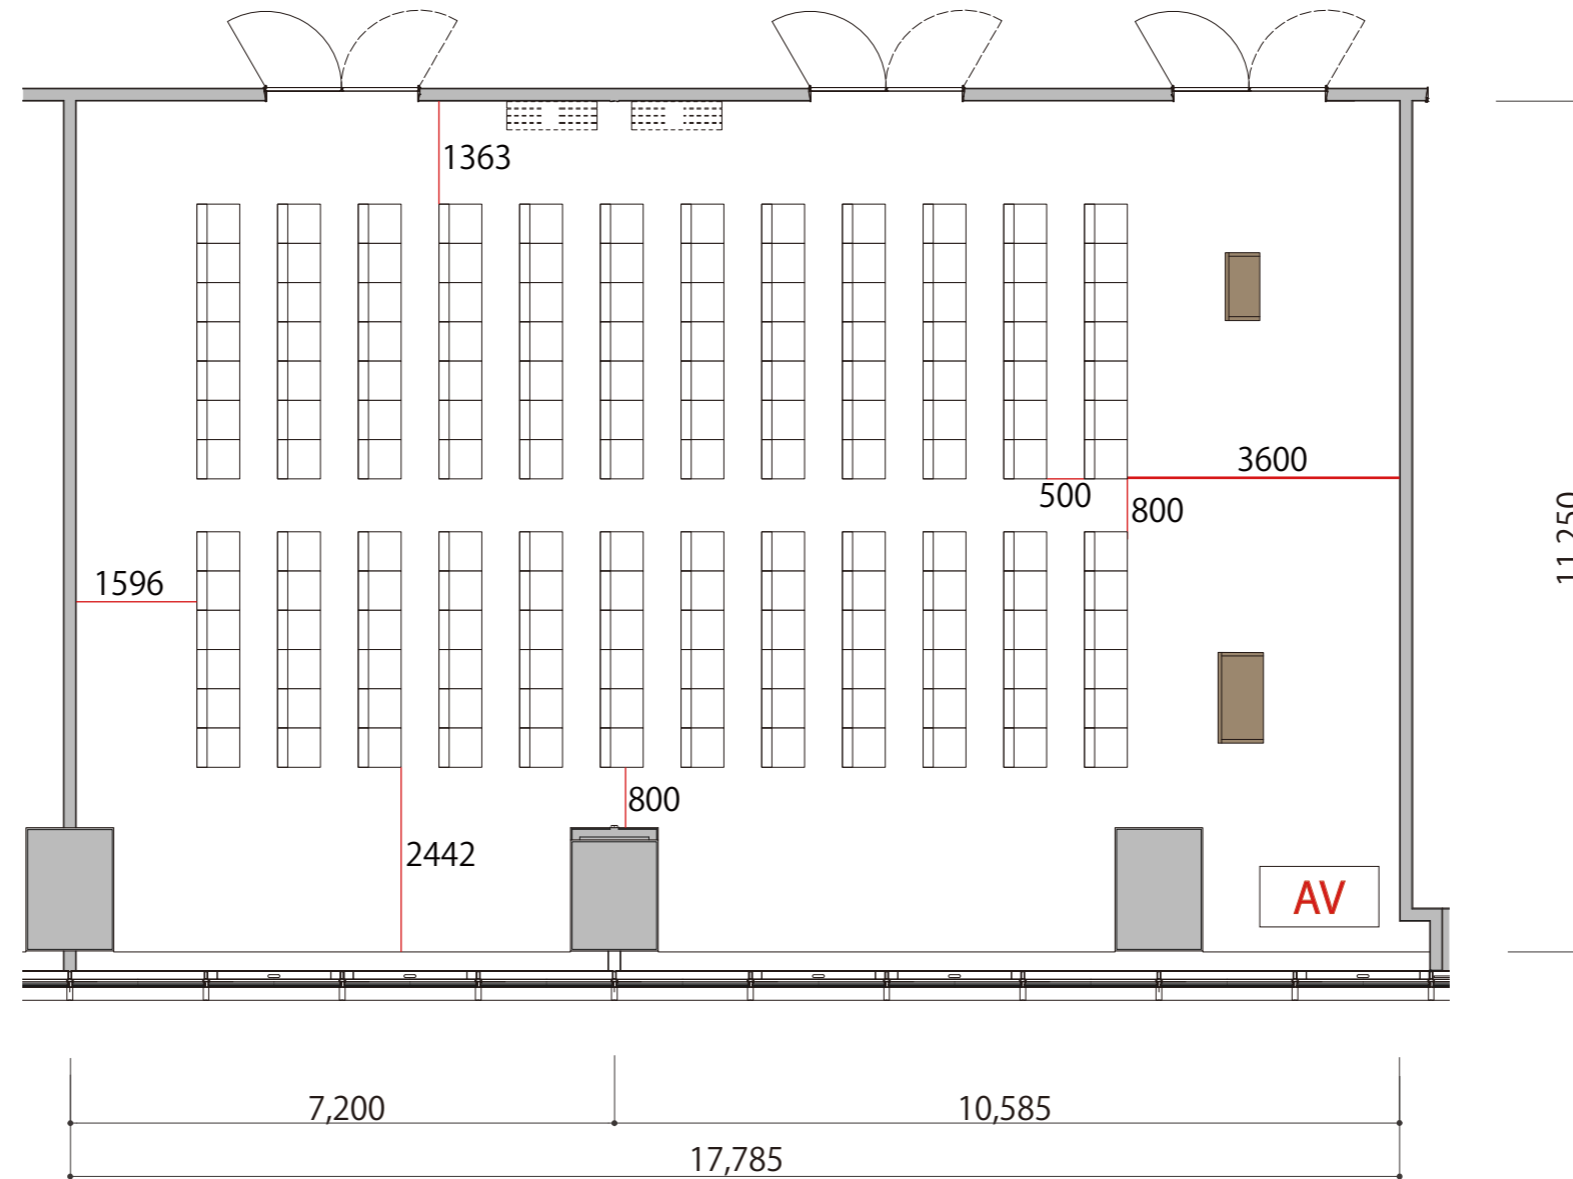

4F

Room5+6 シアター 156席

※このレイアウトには別途有料レンタルが発生します

プロジェクター・スクリーン等の設置により
席数が減少する場合がございます

-  会議用テーブル W1800 × D450
-  スタッキングチェア W519 × D567
-  演台 W1200 × D600
-  司会台 W900 × D580
-  AV操作卓 W1575 × D800