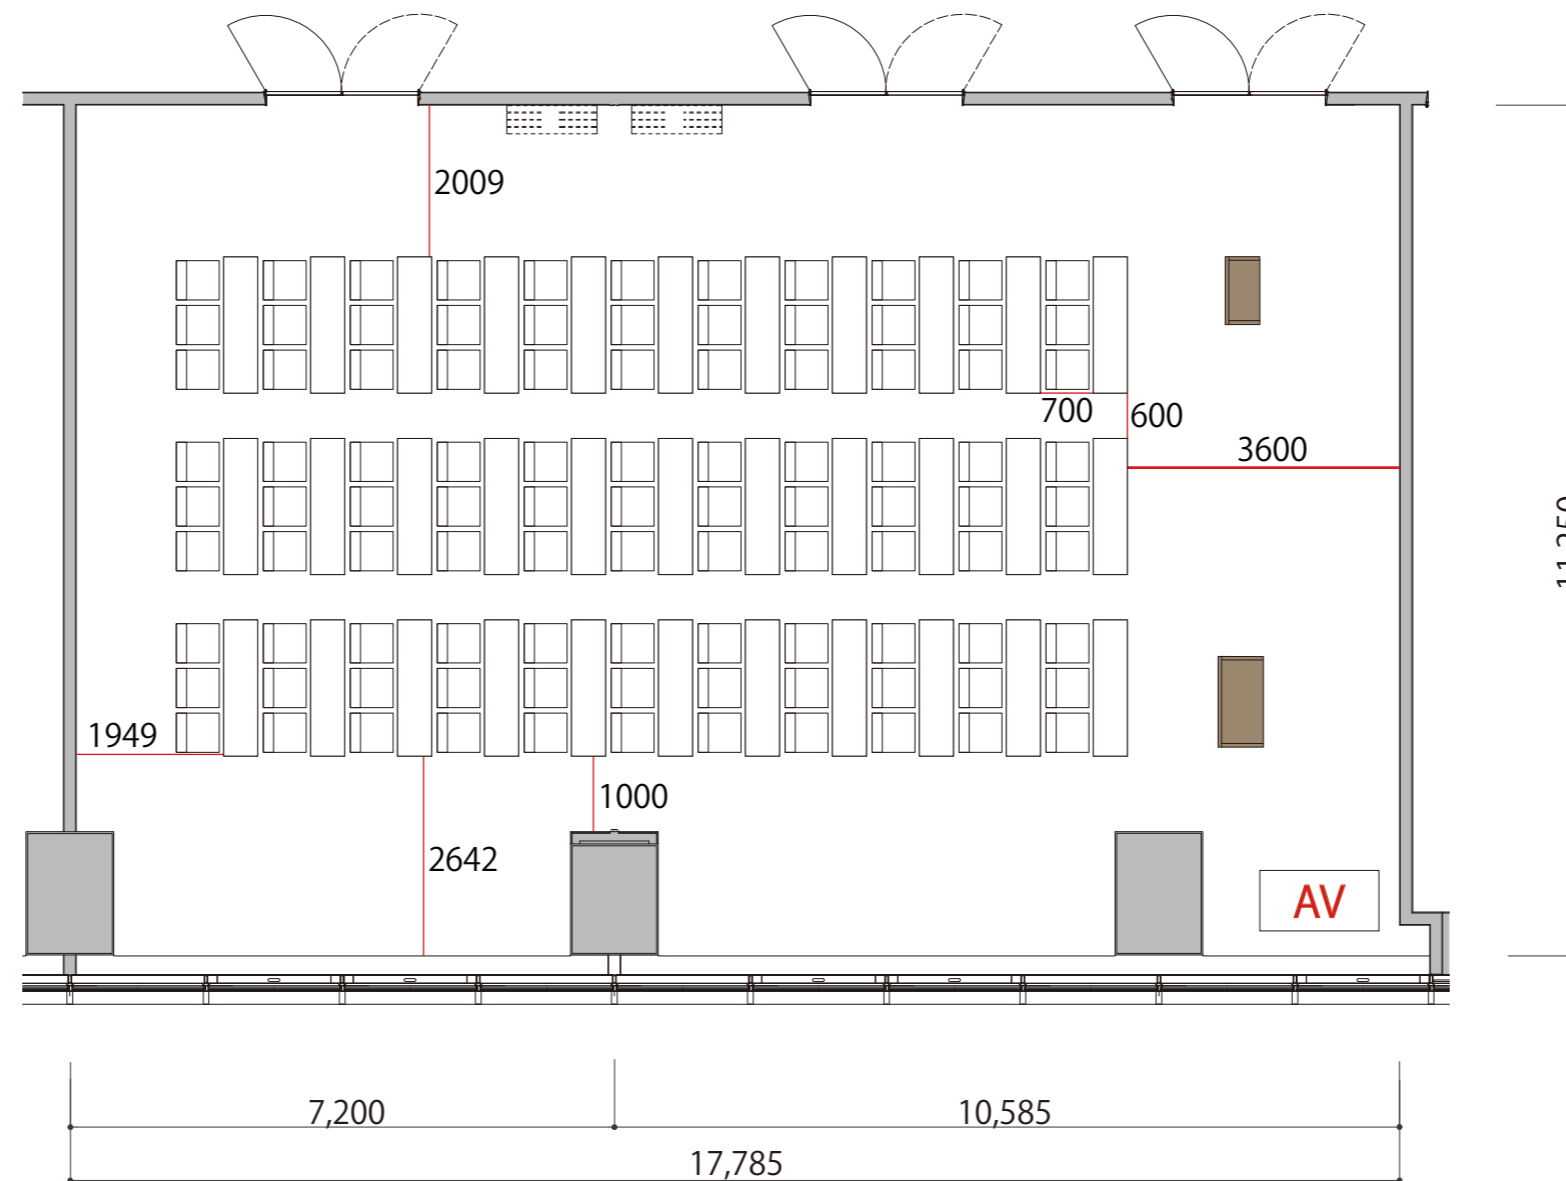

4F

Room5+6 スクール3名掛け 99席

プロジェクター・スクリーン等の設置により  
席数が減少する場合がございます

-  会議用テーブル W1800×D450
-  スタッキングチェア W519×D567
-  演台 W1200×D600
-  司会台 W900×D580
-  AV操作卓 W1575×D800