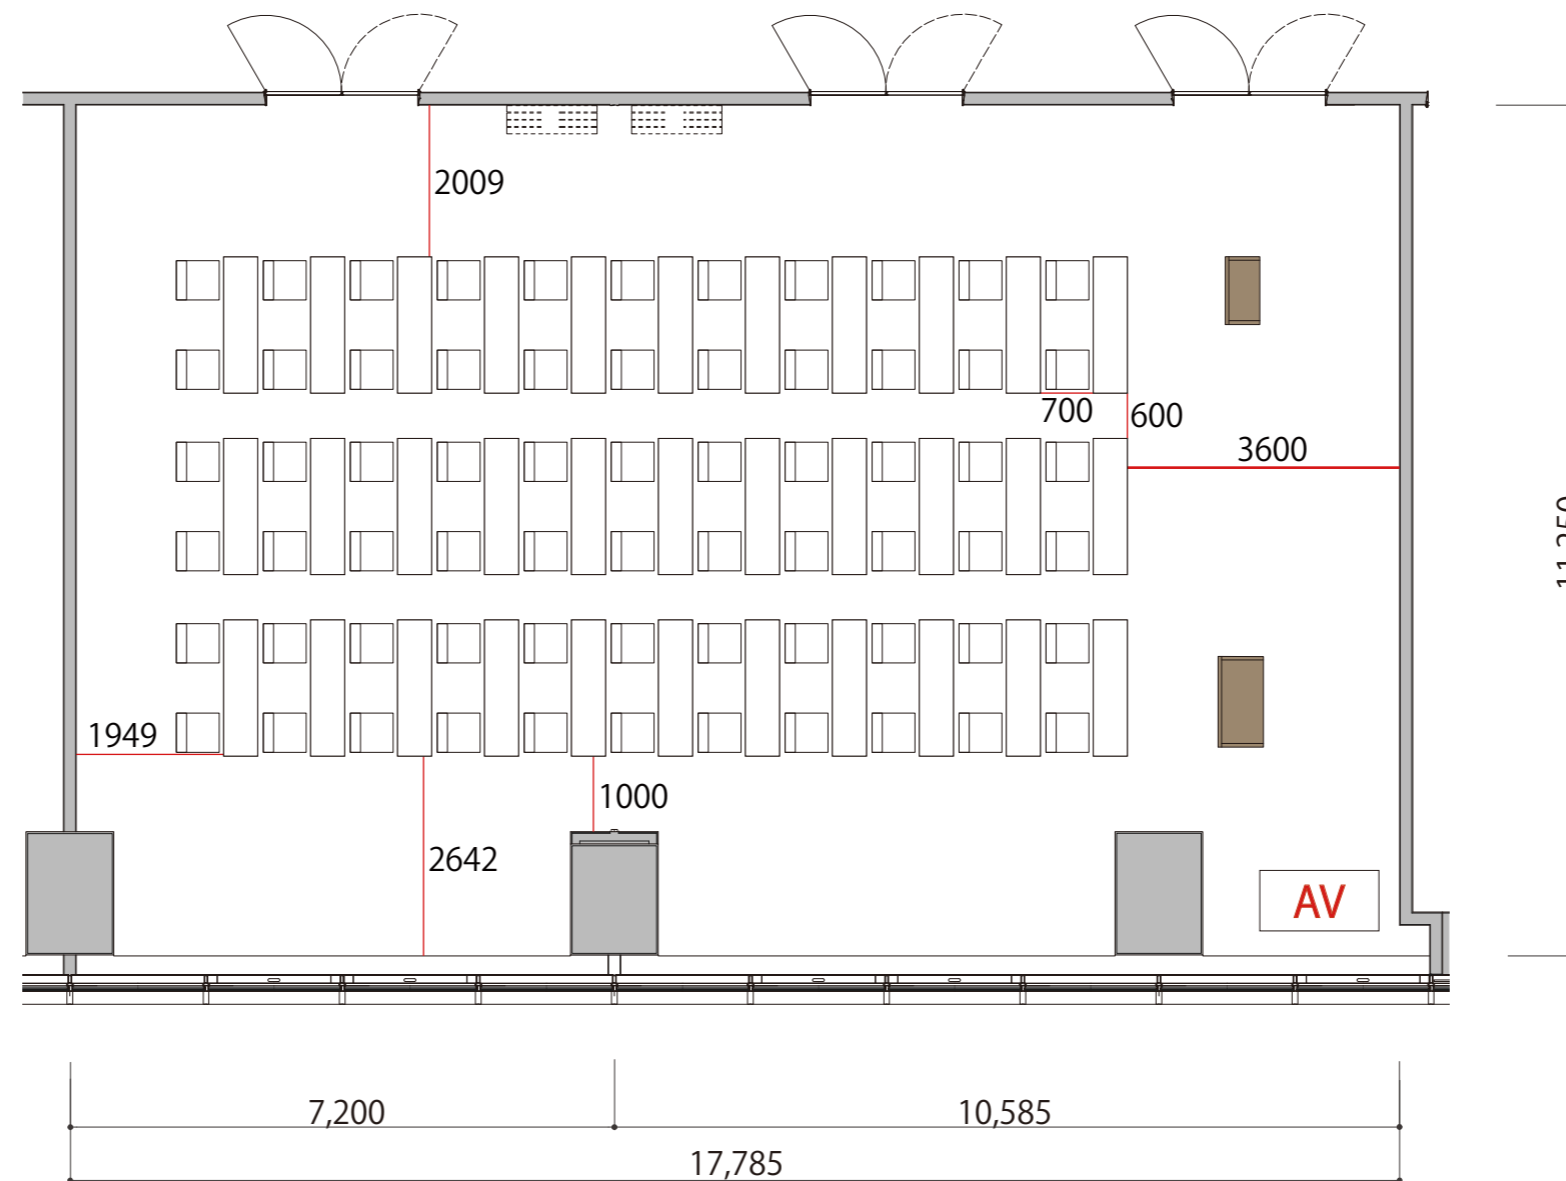

4F

Room5+6 スクール2名掛け 66席

プロジェクター・スクリーン等の設置により  
席数が減少する場合がございます

-  会議用テーブル W1800 × D450
-  スタッキングチェア W519 × D567
-  演台 W1200 × D600
-  司会台 W900 × D580
-  AV操作卓 W1575 × D800