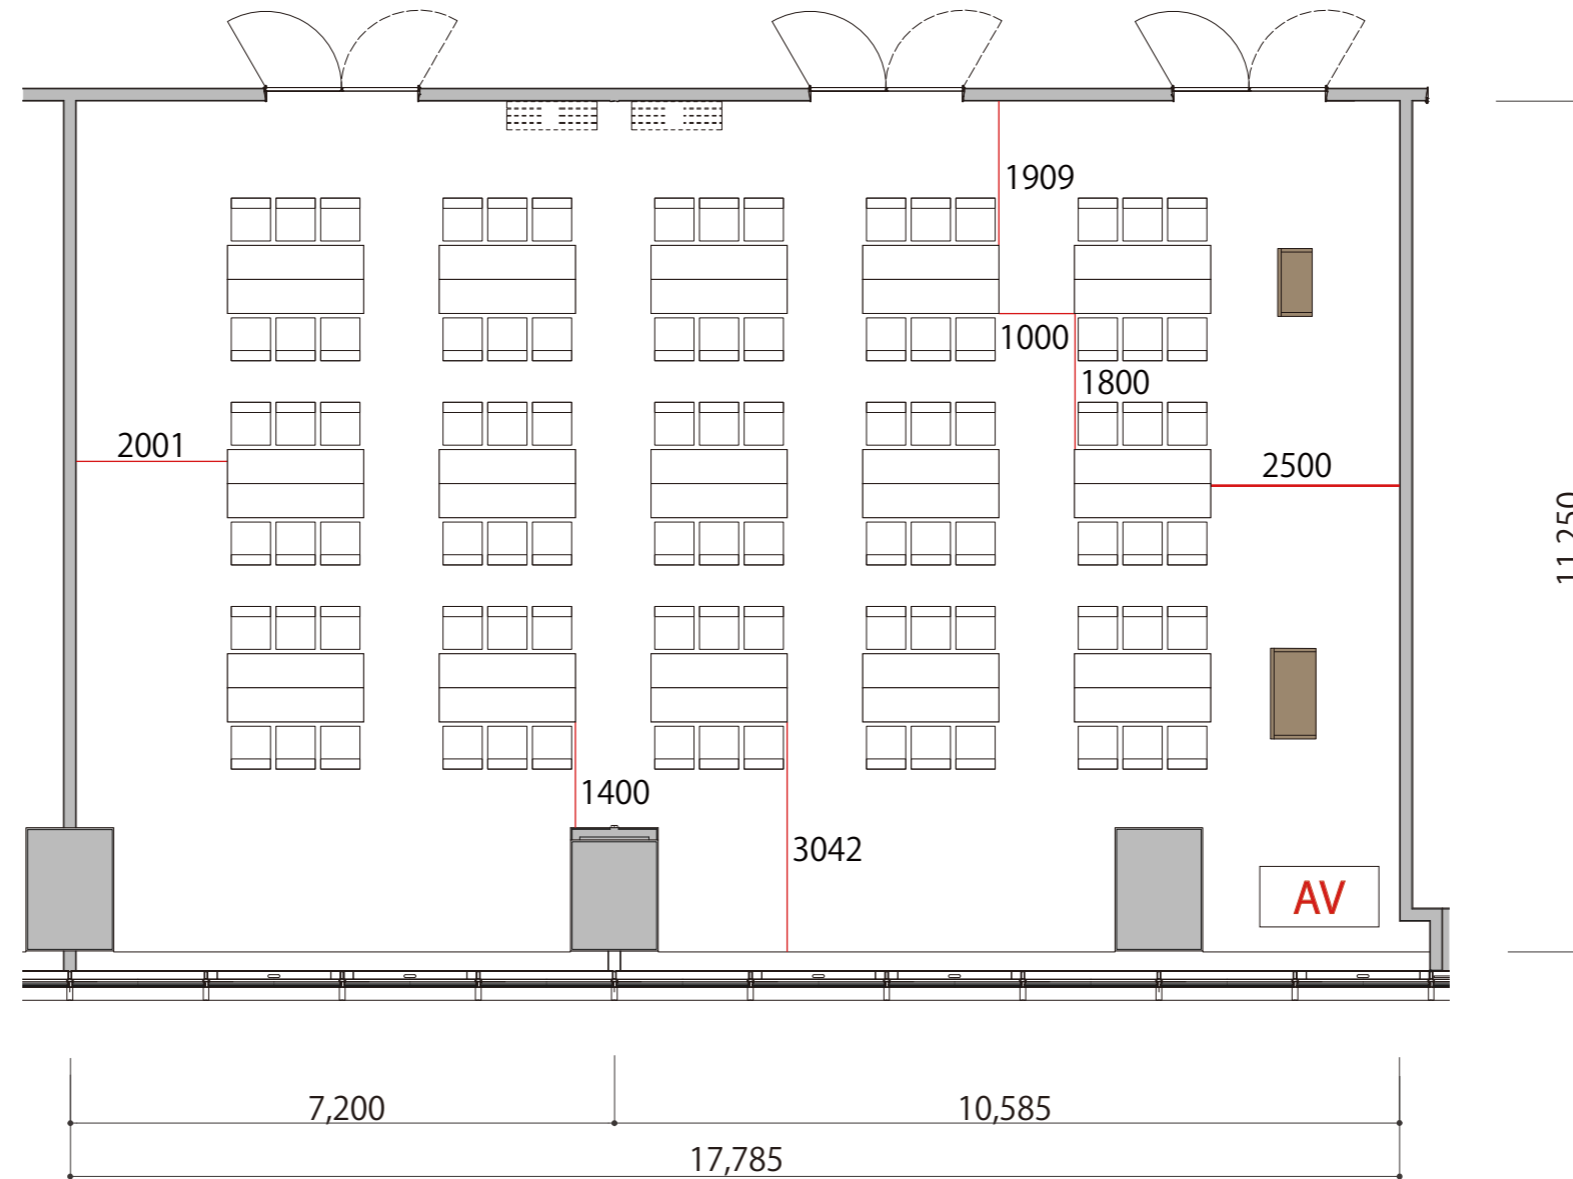

4F

Room5+6 島型 90席 (15島)

プロジェクター・スクリーン等の設置により  
席数が減少する場合がございます

-  会議用テーブル W1800×D450
-  スタッキングチェア W519×D567
-  演台 W1200×D600
-  司会台 W900×D580
-  AV操作卓 W1575×D800