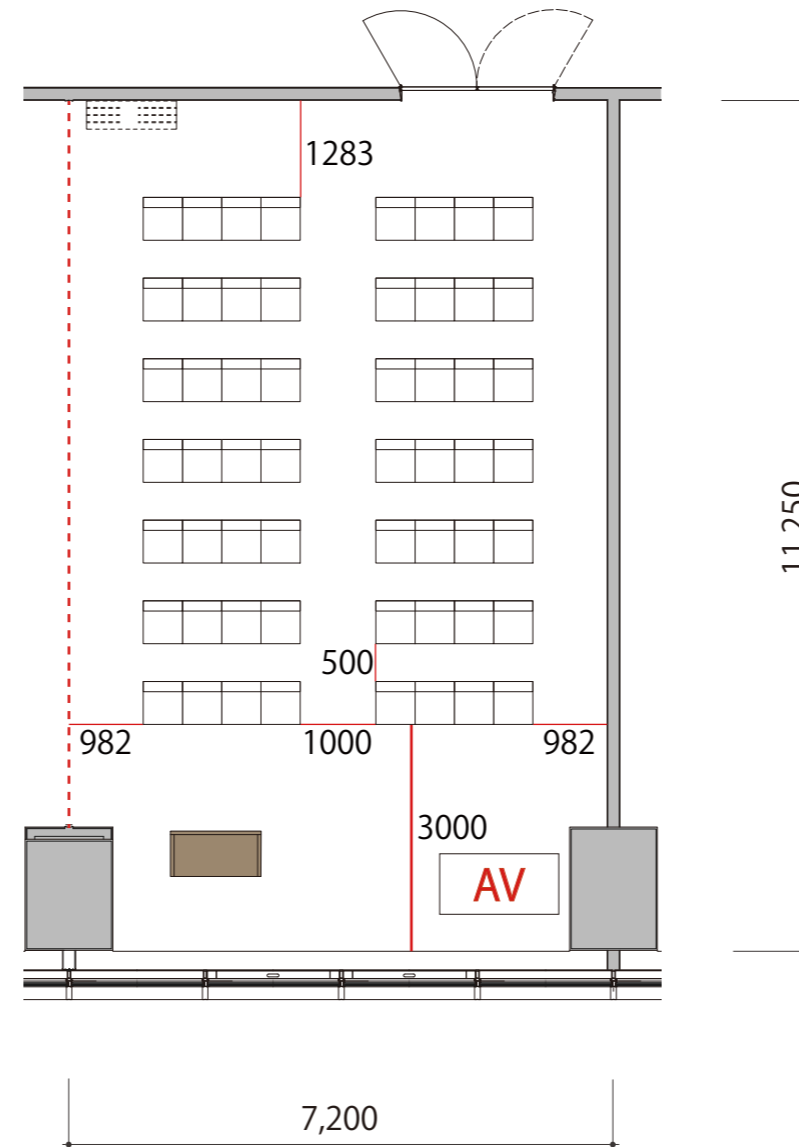

4F

Room4 シアター 56席

※このレイアウトには別途有料レンタルが発生します

プロジェクター・スクリーン等の設置により
席数が減少する場合がございます

-  会議用テーブル W1800×D450
-  スタッキングチェア W519×D567
-  演台 W1200×D600
-  AV操作卓 W1575×D800