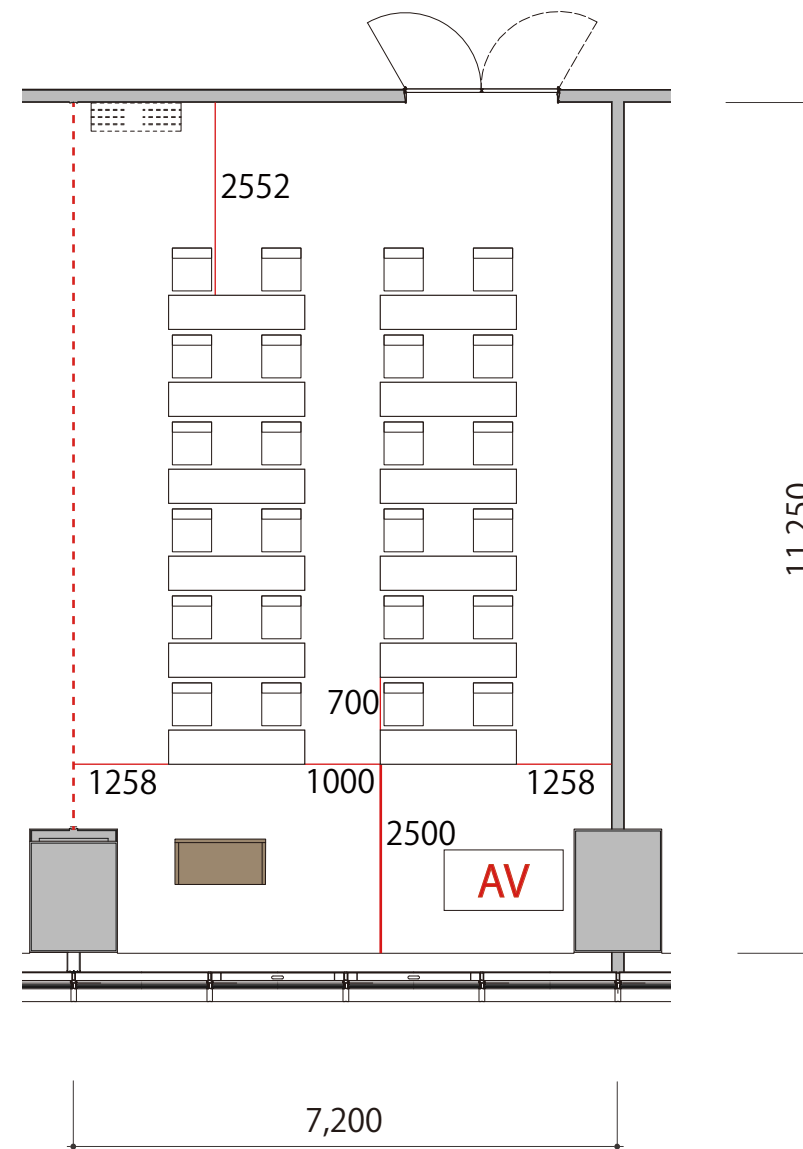

4F

Room4 スクール2名掛け 24席

プロジェクター・スクリーン等の設置により  
席数が減少する場合がございます

-  会議用テーブル W1800×D450
-  スタッキングチェア W519×D567
-  演台 W1200×D600
-  AV操作卓 W1575×D800