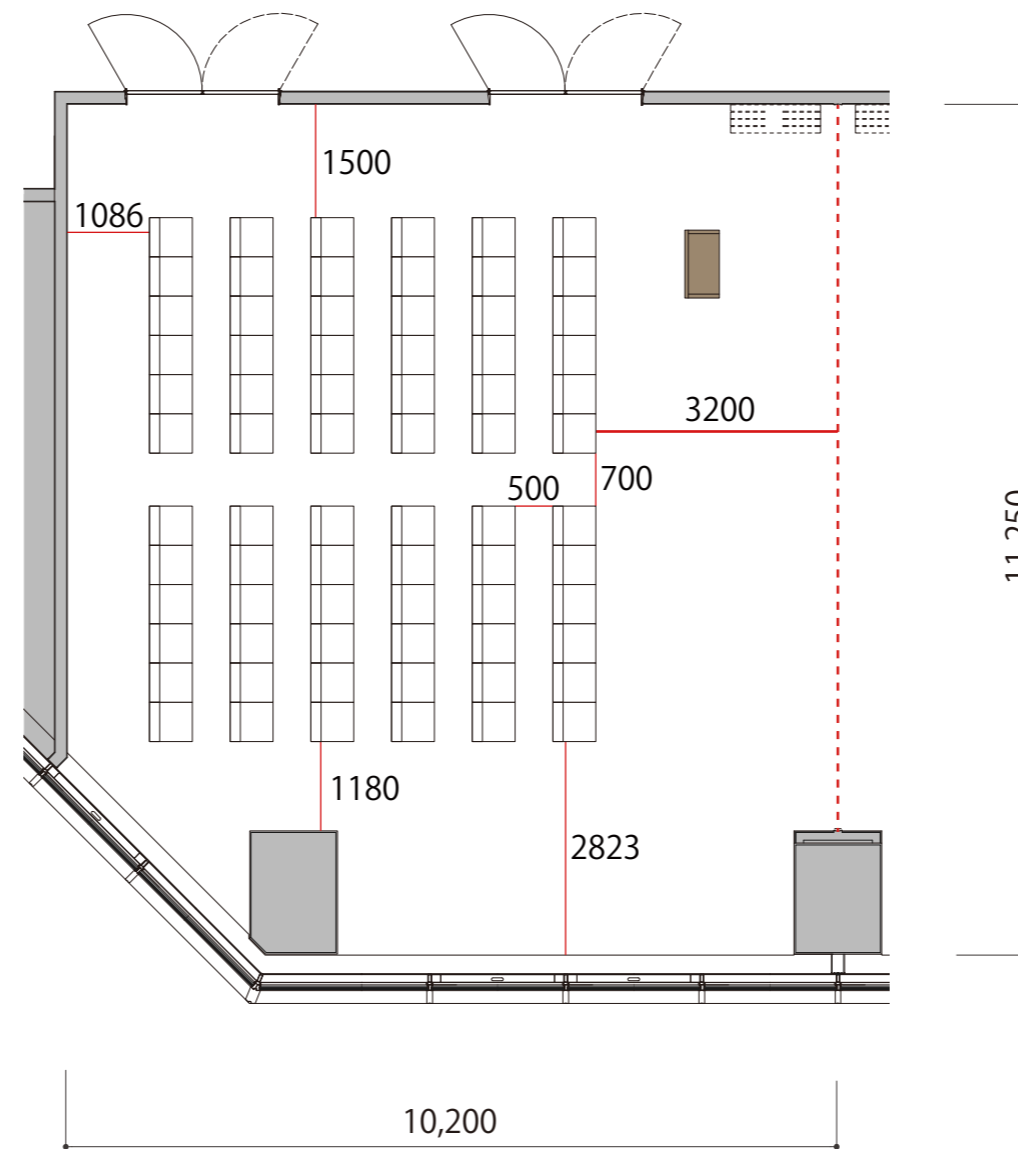

4F

Room3 シアター 72席

※このレイアウトには別途有料レンタルが発生します

プロジェクター・スクリーン等の設置により
席数が減少する場合がございます

- 会議用テーブル W1800×D450
- スタッキングチェア W519×D567
- 司会台 W900×D580