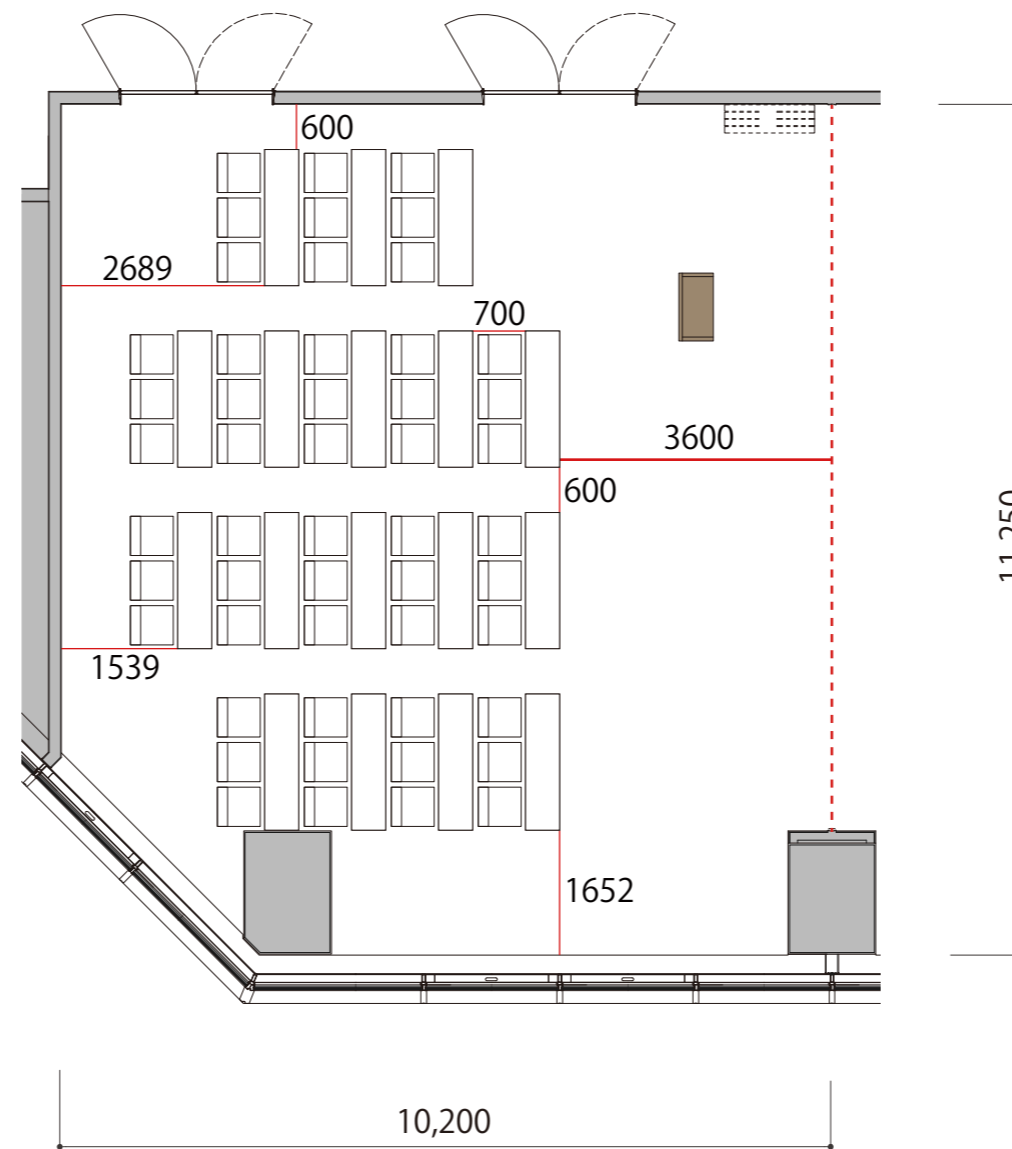

4F

Room3 スクール3名掛け 51席

プロジェクター・スクリーン等の設置により
席数が減少する場合がございます

- 会議用テーブル W1800×D450
- スタッキングチェア W519×D567
- 司会台 W900×D580