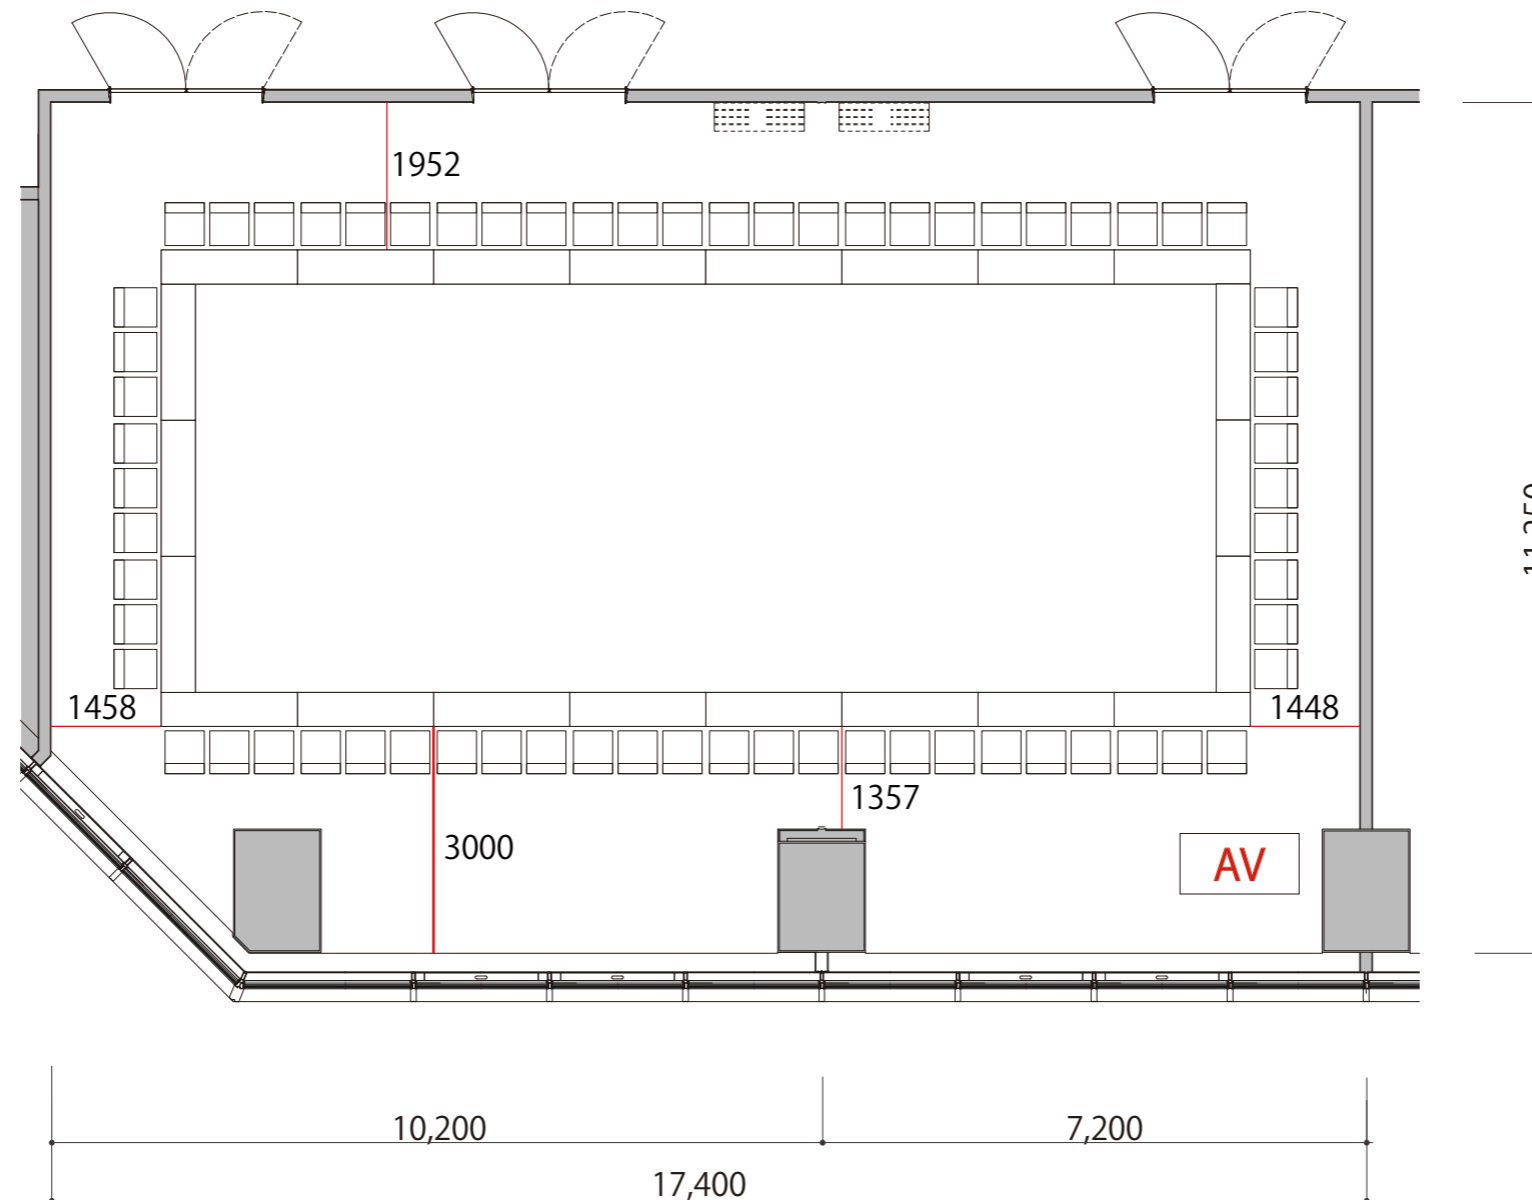

4F

Room3+4 口の字 66席

プロジェクター・スクリーン等の設置により  
席数が減少する場合がございます

-  会議用テーブル W1800×D450
-  スタッキングチェア W519×D567
-  演台 W1200×D600
-  司会台 W900×D580
-  AV操作卓 W1575×D800