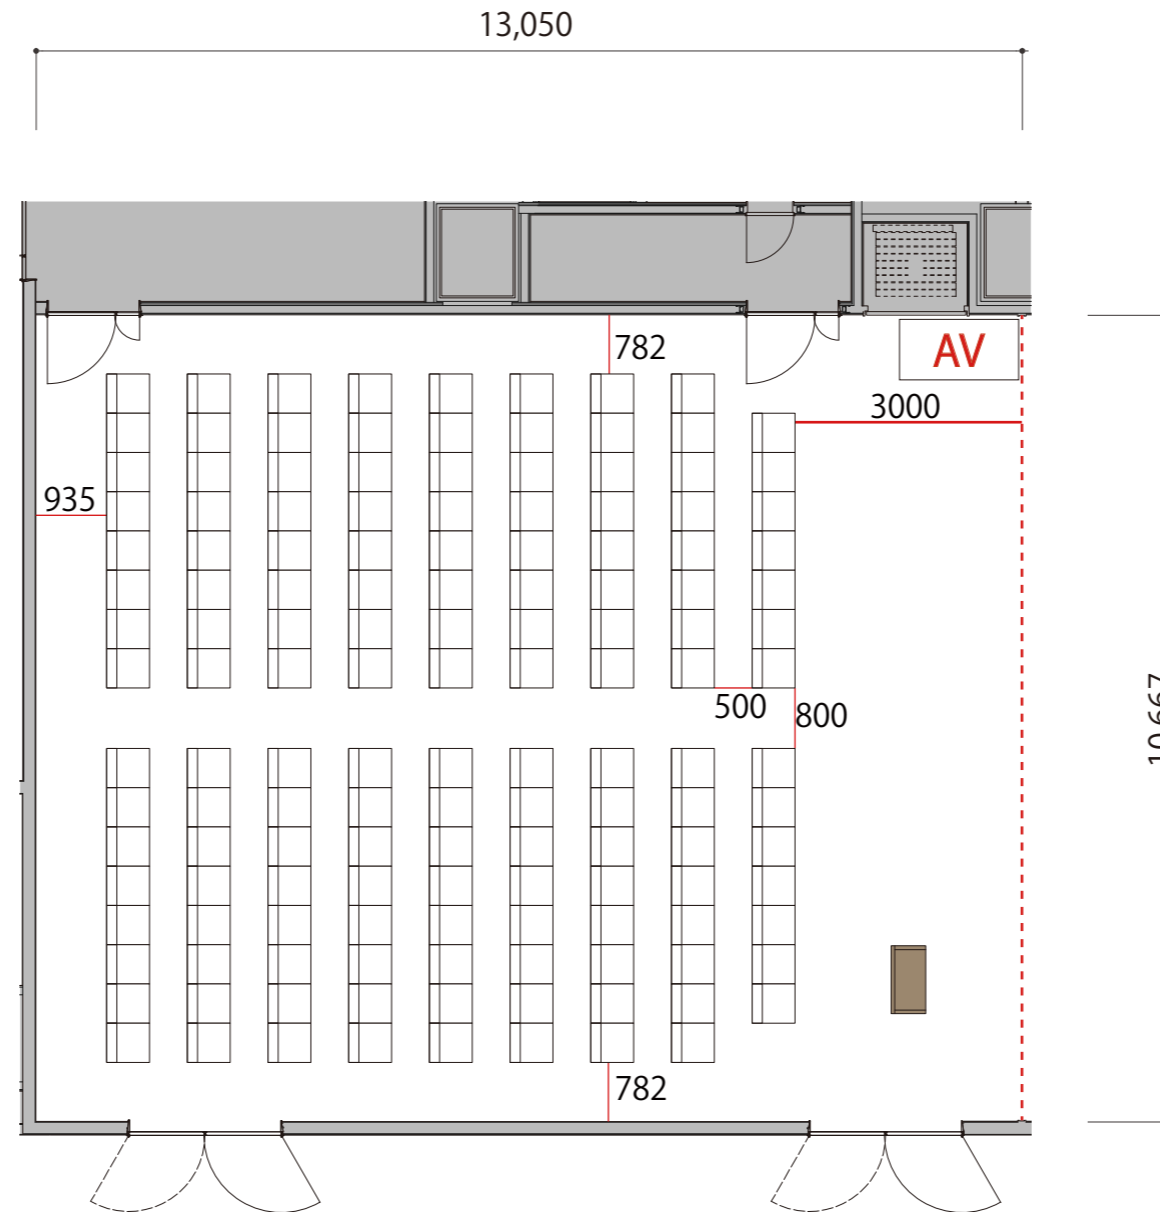

4F

Room1 シアター 142席

※このレイアウトには別途有料レンタルが発生します

プロジェクター・スクリーン等の設置により
席数が減少する場合がございます

- 会議用テーブル W1800×D450
- スタッキングチェア W519×D567
- 司会台 W900×D580
- AV AV操作卓 W1575×D800