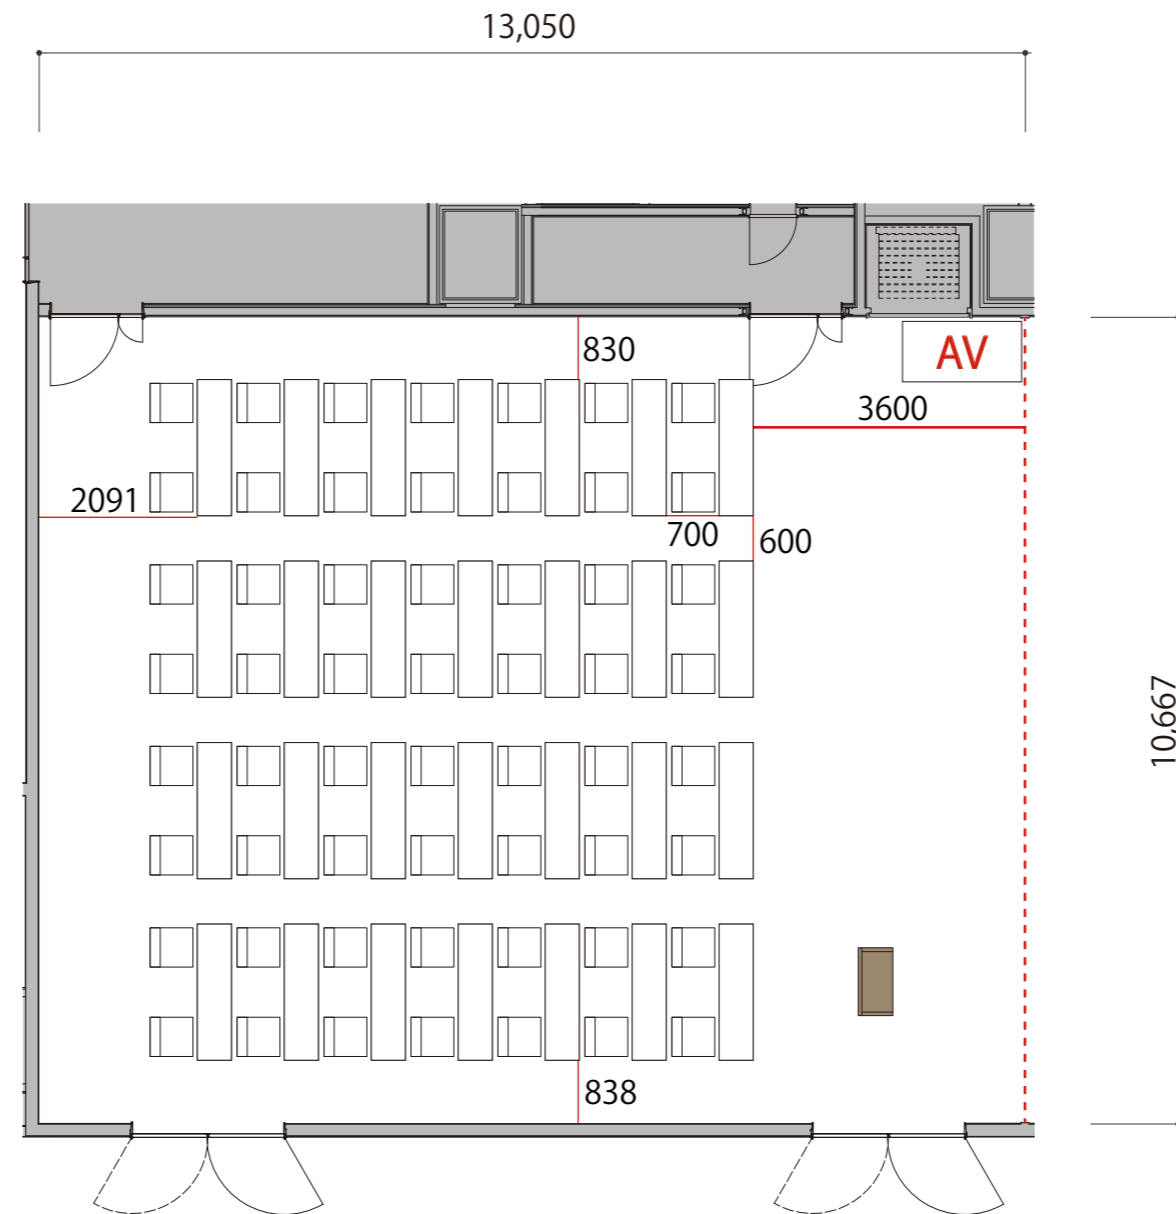

4F

Room1 スクール2名掛け 56席

プロジェクター・スクリーン等の設置により  
席数が減少する場合がございます

- 会議用テーブル      W1800×D450
- スタッキングチェア      W519×D567
- 司会台      W900×D580
- AV AV操作卓      W1575×D800