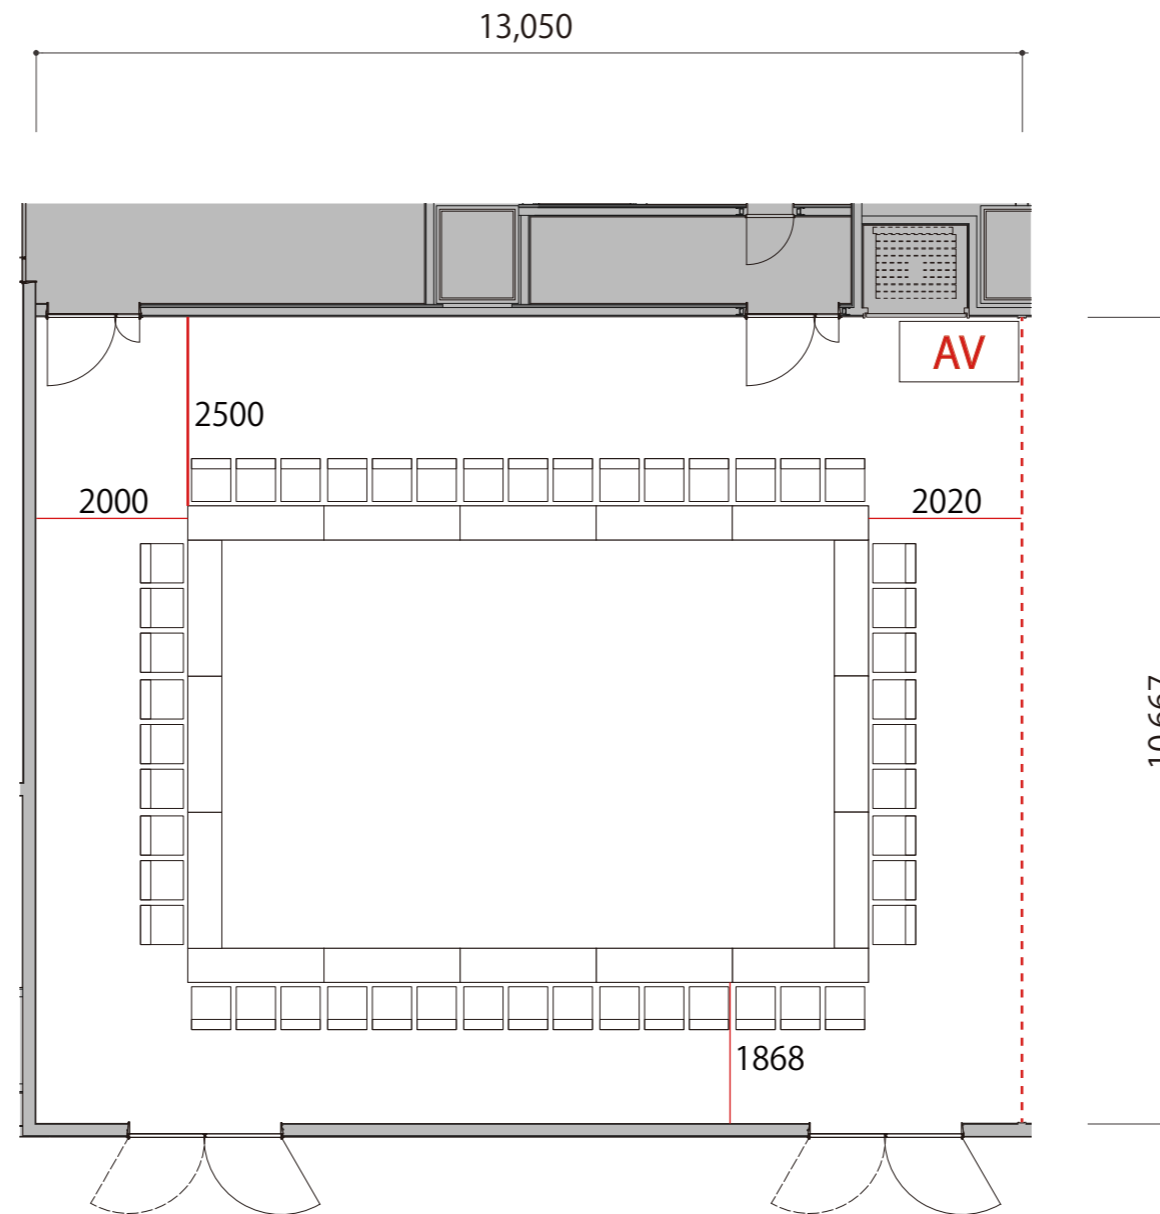

4F

Room1 口の字 48席

プロジェクター・スクリーン等の設置により
席数が減少する場合がございます

- 会議用テーブル W1800 × D450
- スタッキングチェア W519 × D567
- 司会台 W900 × D580
- AV AV操作卓 W1575 × D800