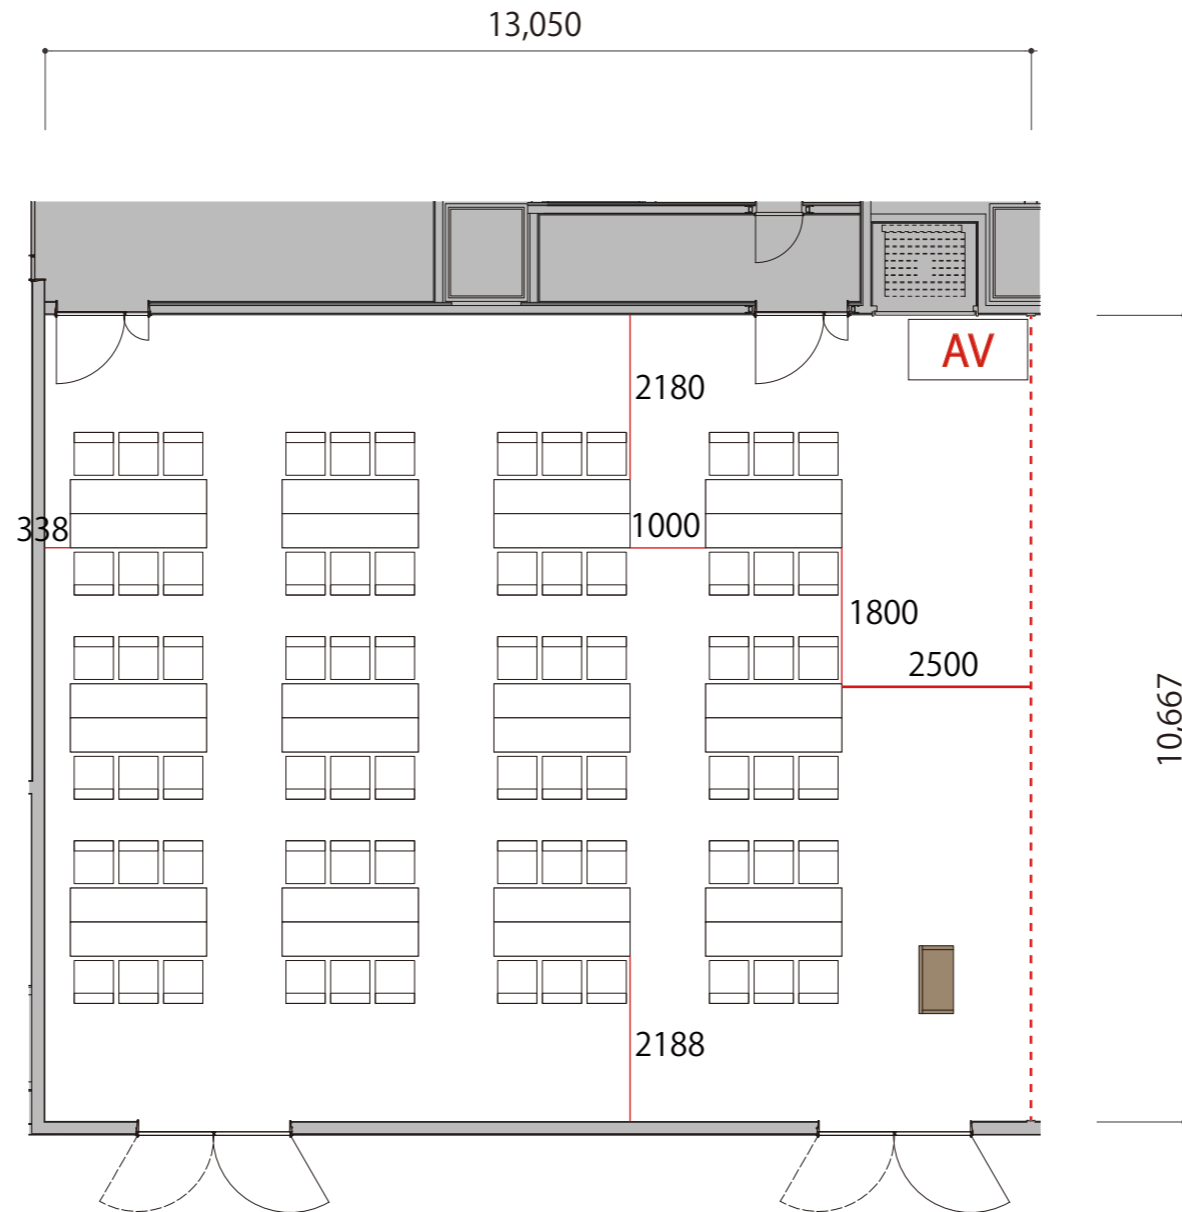

4F

Room1 島型 72席(12島)

プロジェクター・スクリーン等の設置により  
席数が減少する場合がございます

-  会議用テーブル W1800×D450
-  スタッキングチェア W519×D567
-  司会台 W900×D580
-  AV操作卓 W1575×D800