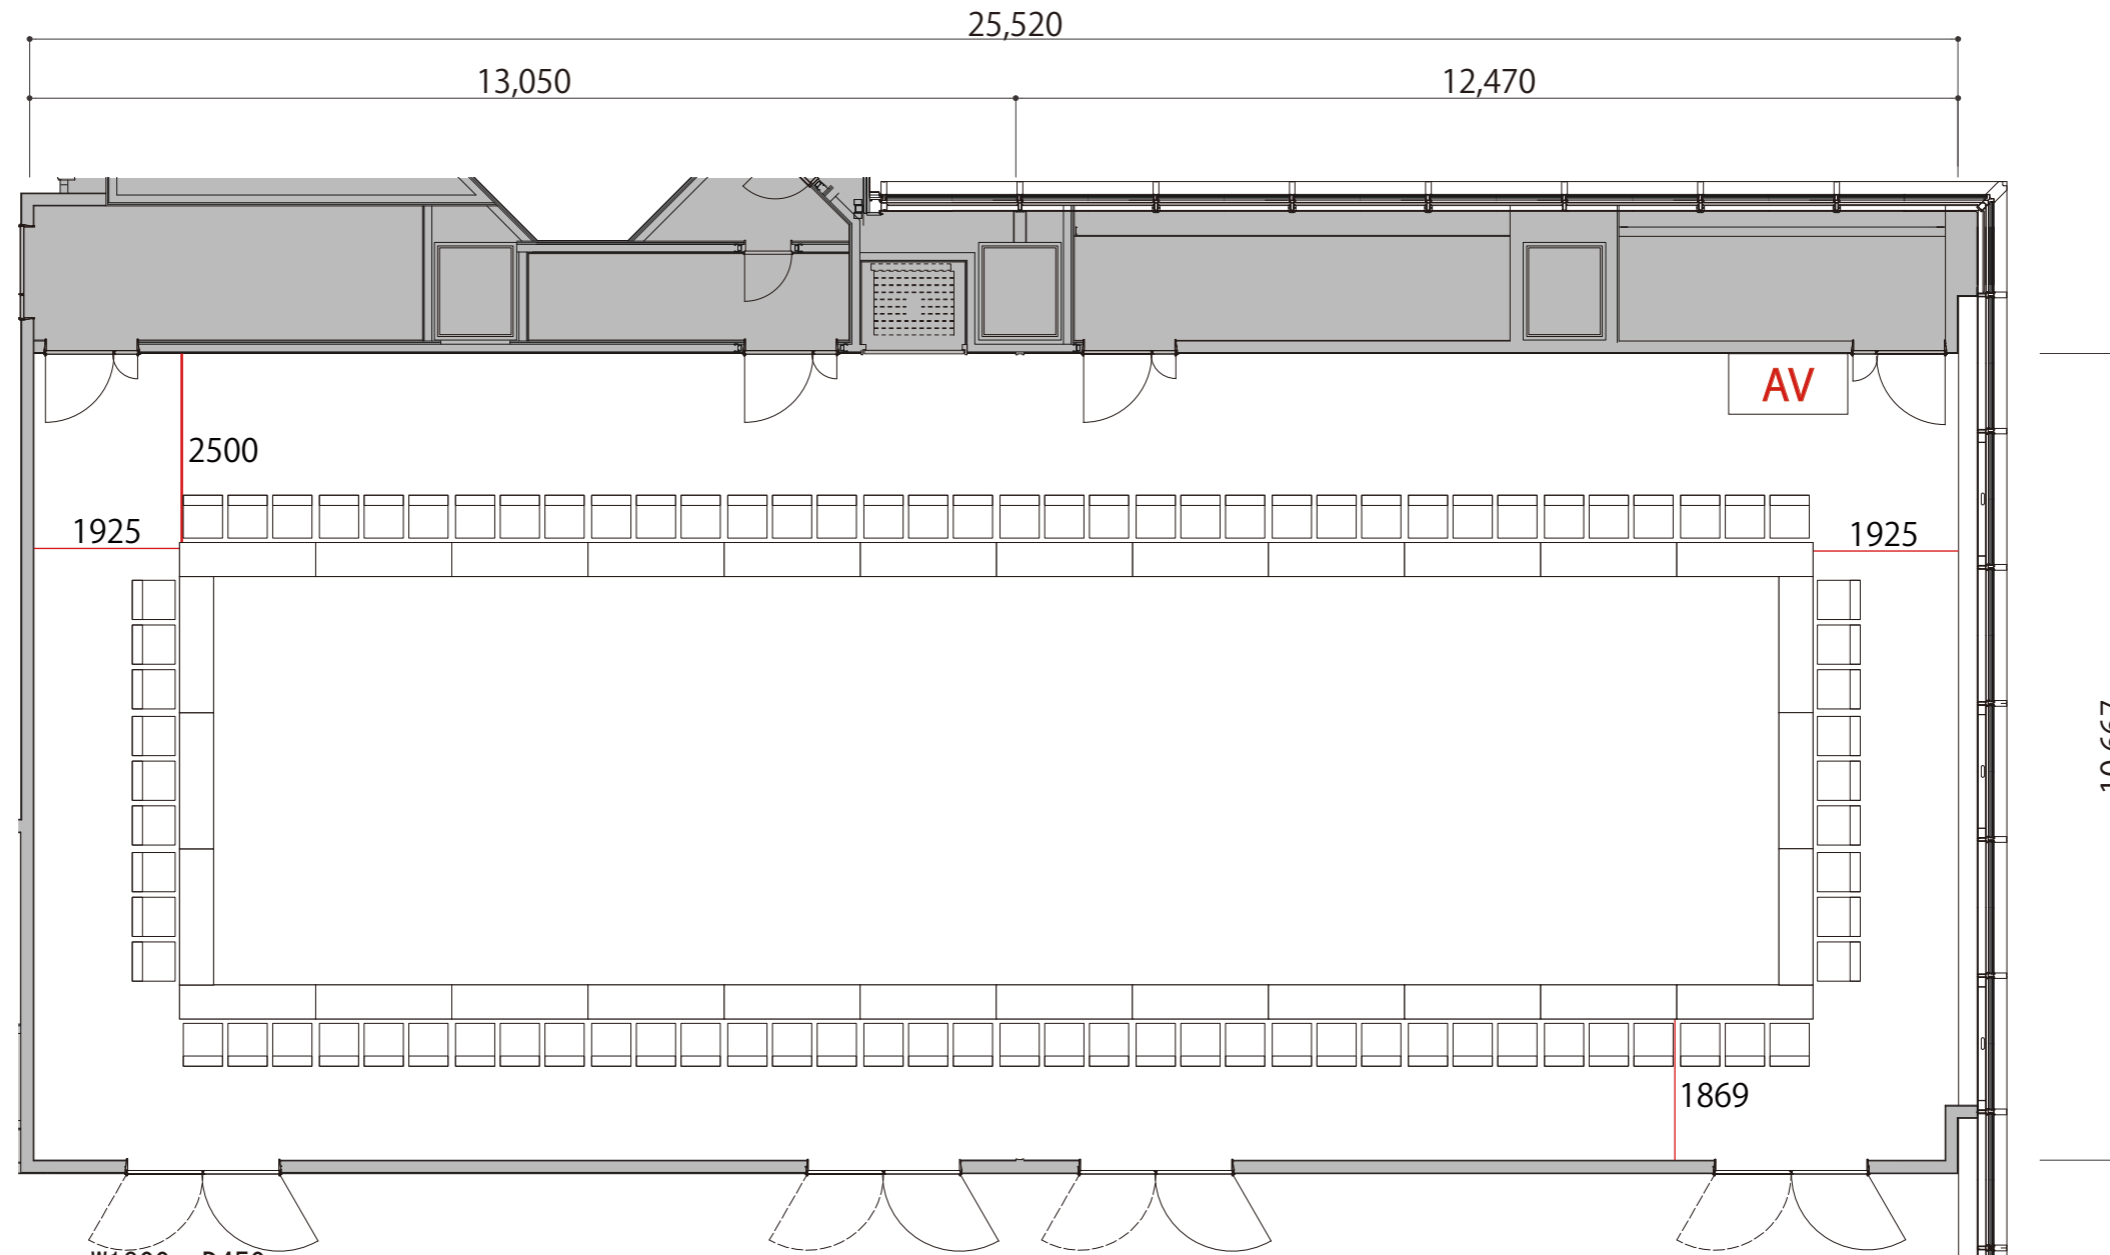

4F

Room1+2 口の字 90席

プロジェクター・スクリーン等の設置により
席数が減少する場合がございます

- 会議用テーブル W1800 × D450
- スタッキングチェア W519 × D567
- 演台 W1200 × D600
- 司会台 W900 × D580
- AV AV操作卓 W1575 × D800