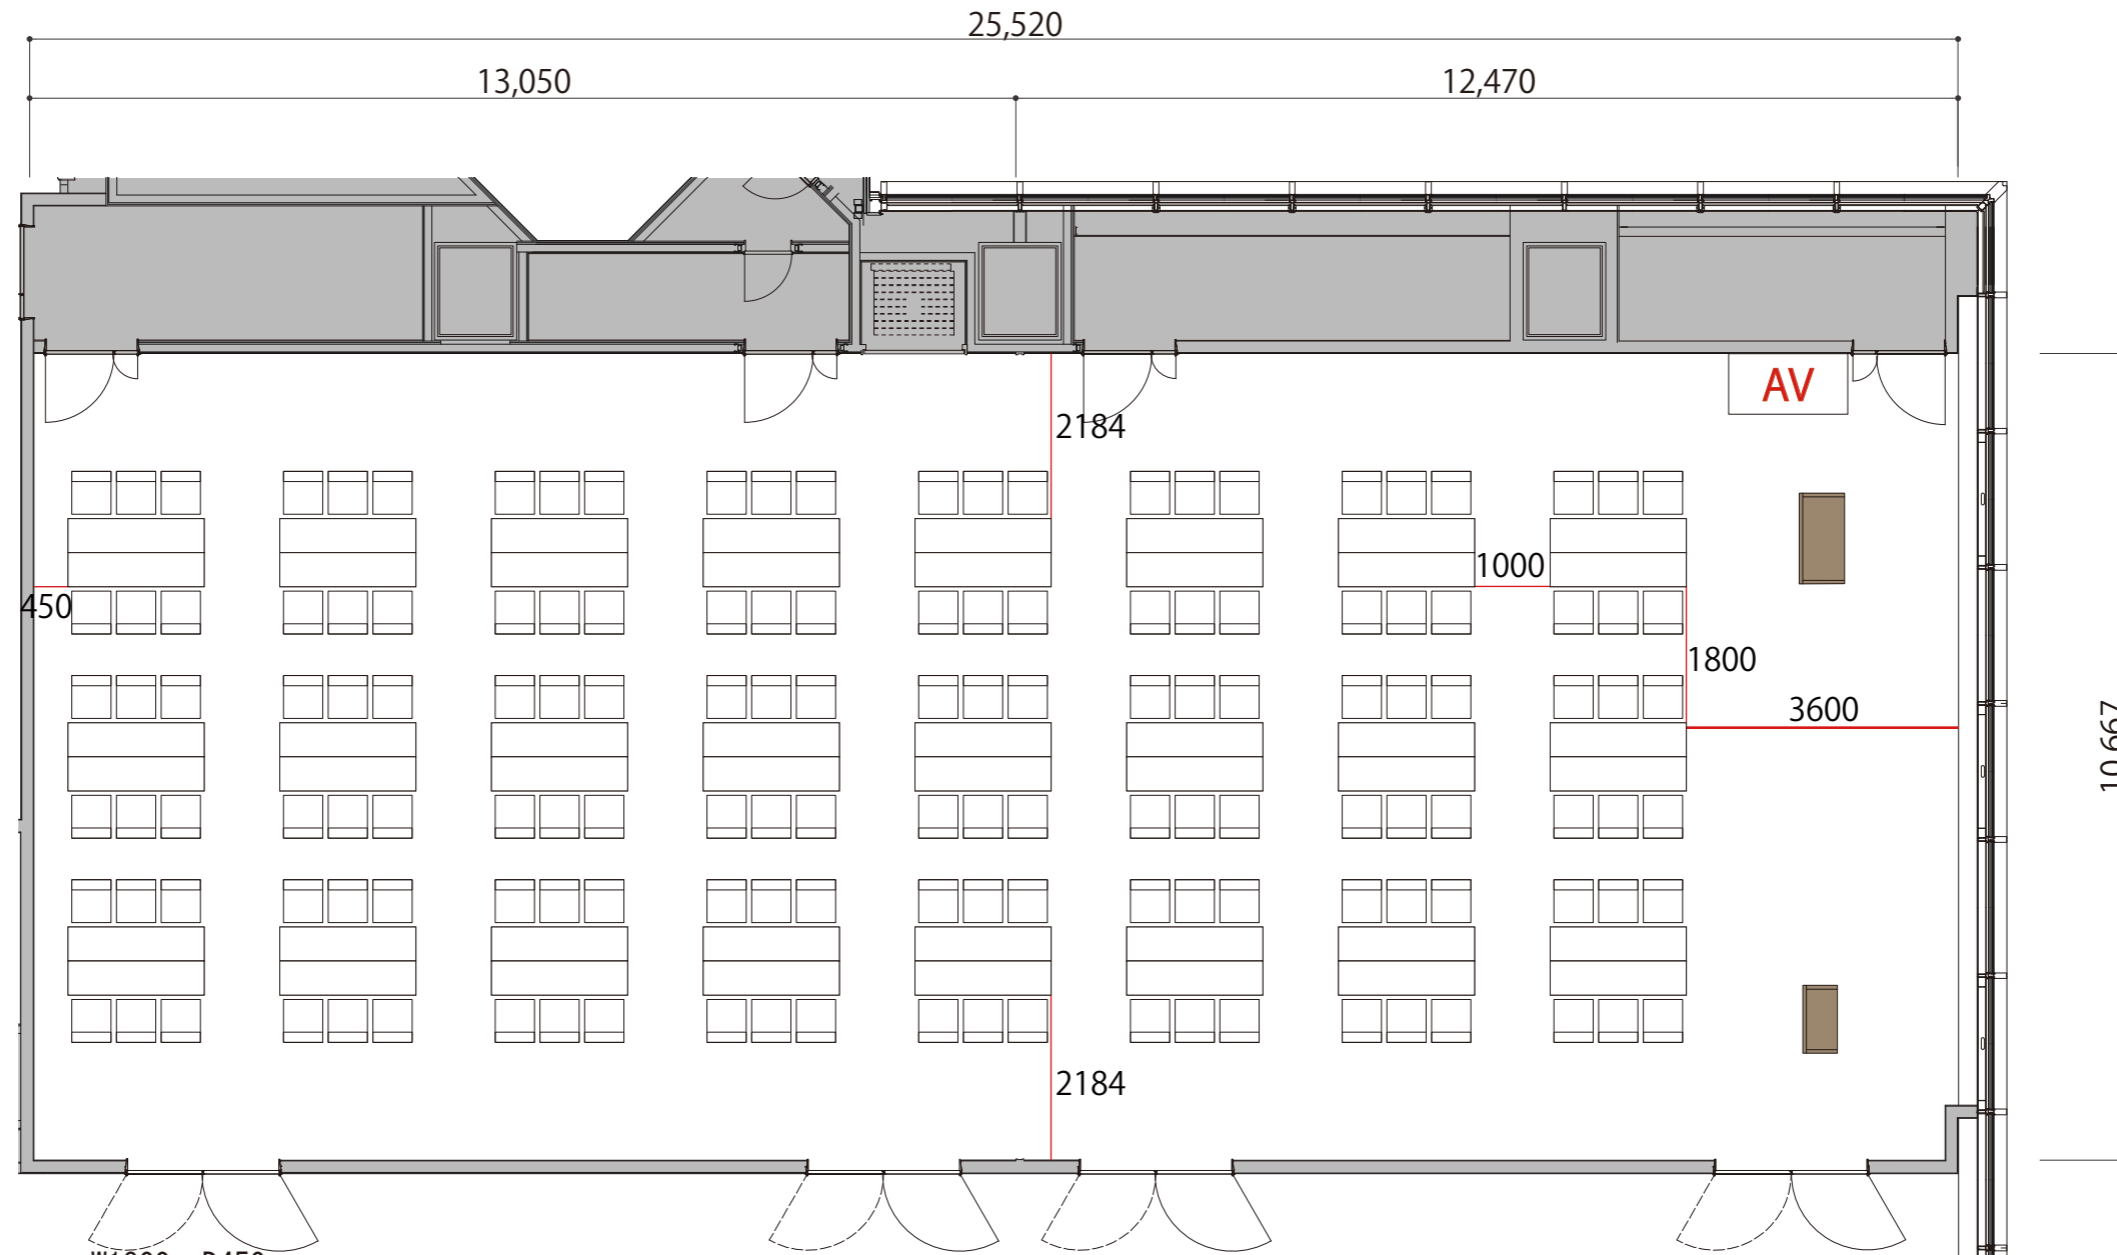

4F

Room1+2 島型 144席 (24島)

プロジェクター・スクリーン等の設置により
席数が減少する場合がございます

- 会議用テーブル W1800×D450
- スタッキングチェア W519×D567
- 演台 W1200×D600
- 司会台 W900×D580
- AV AV操作卓 W1575×D800