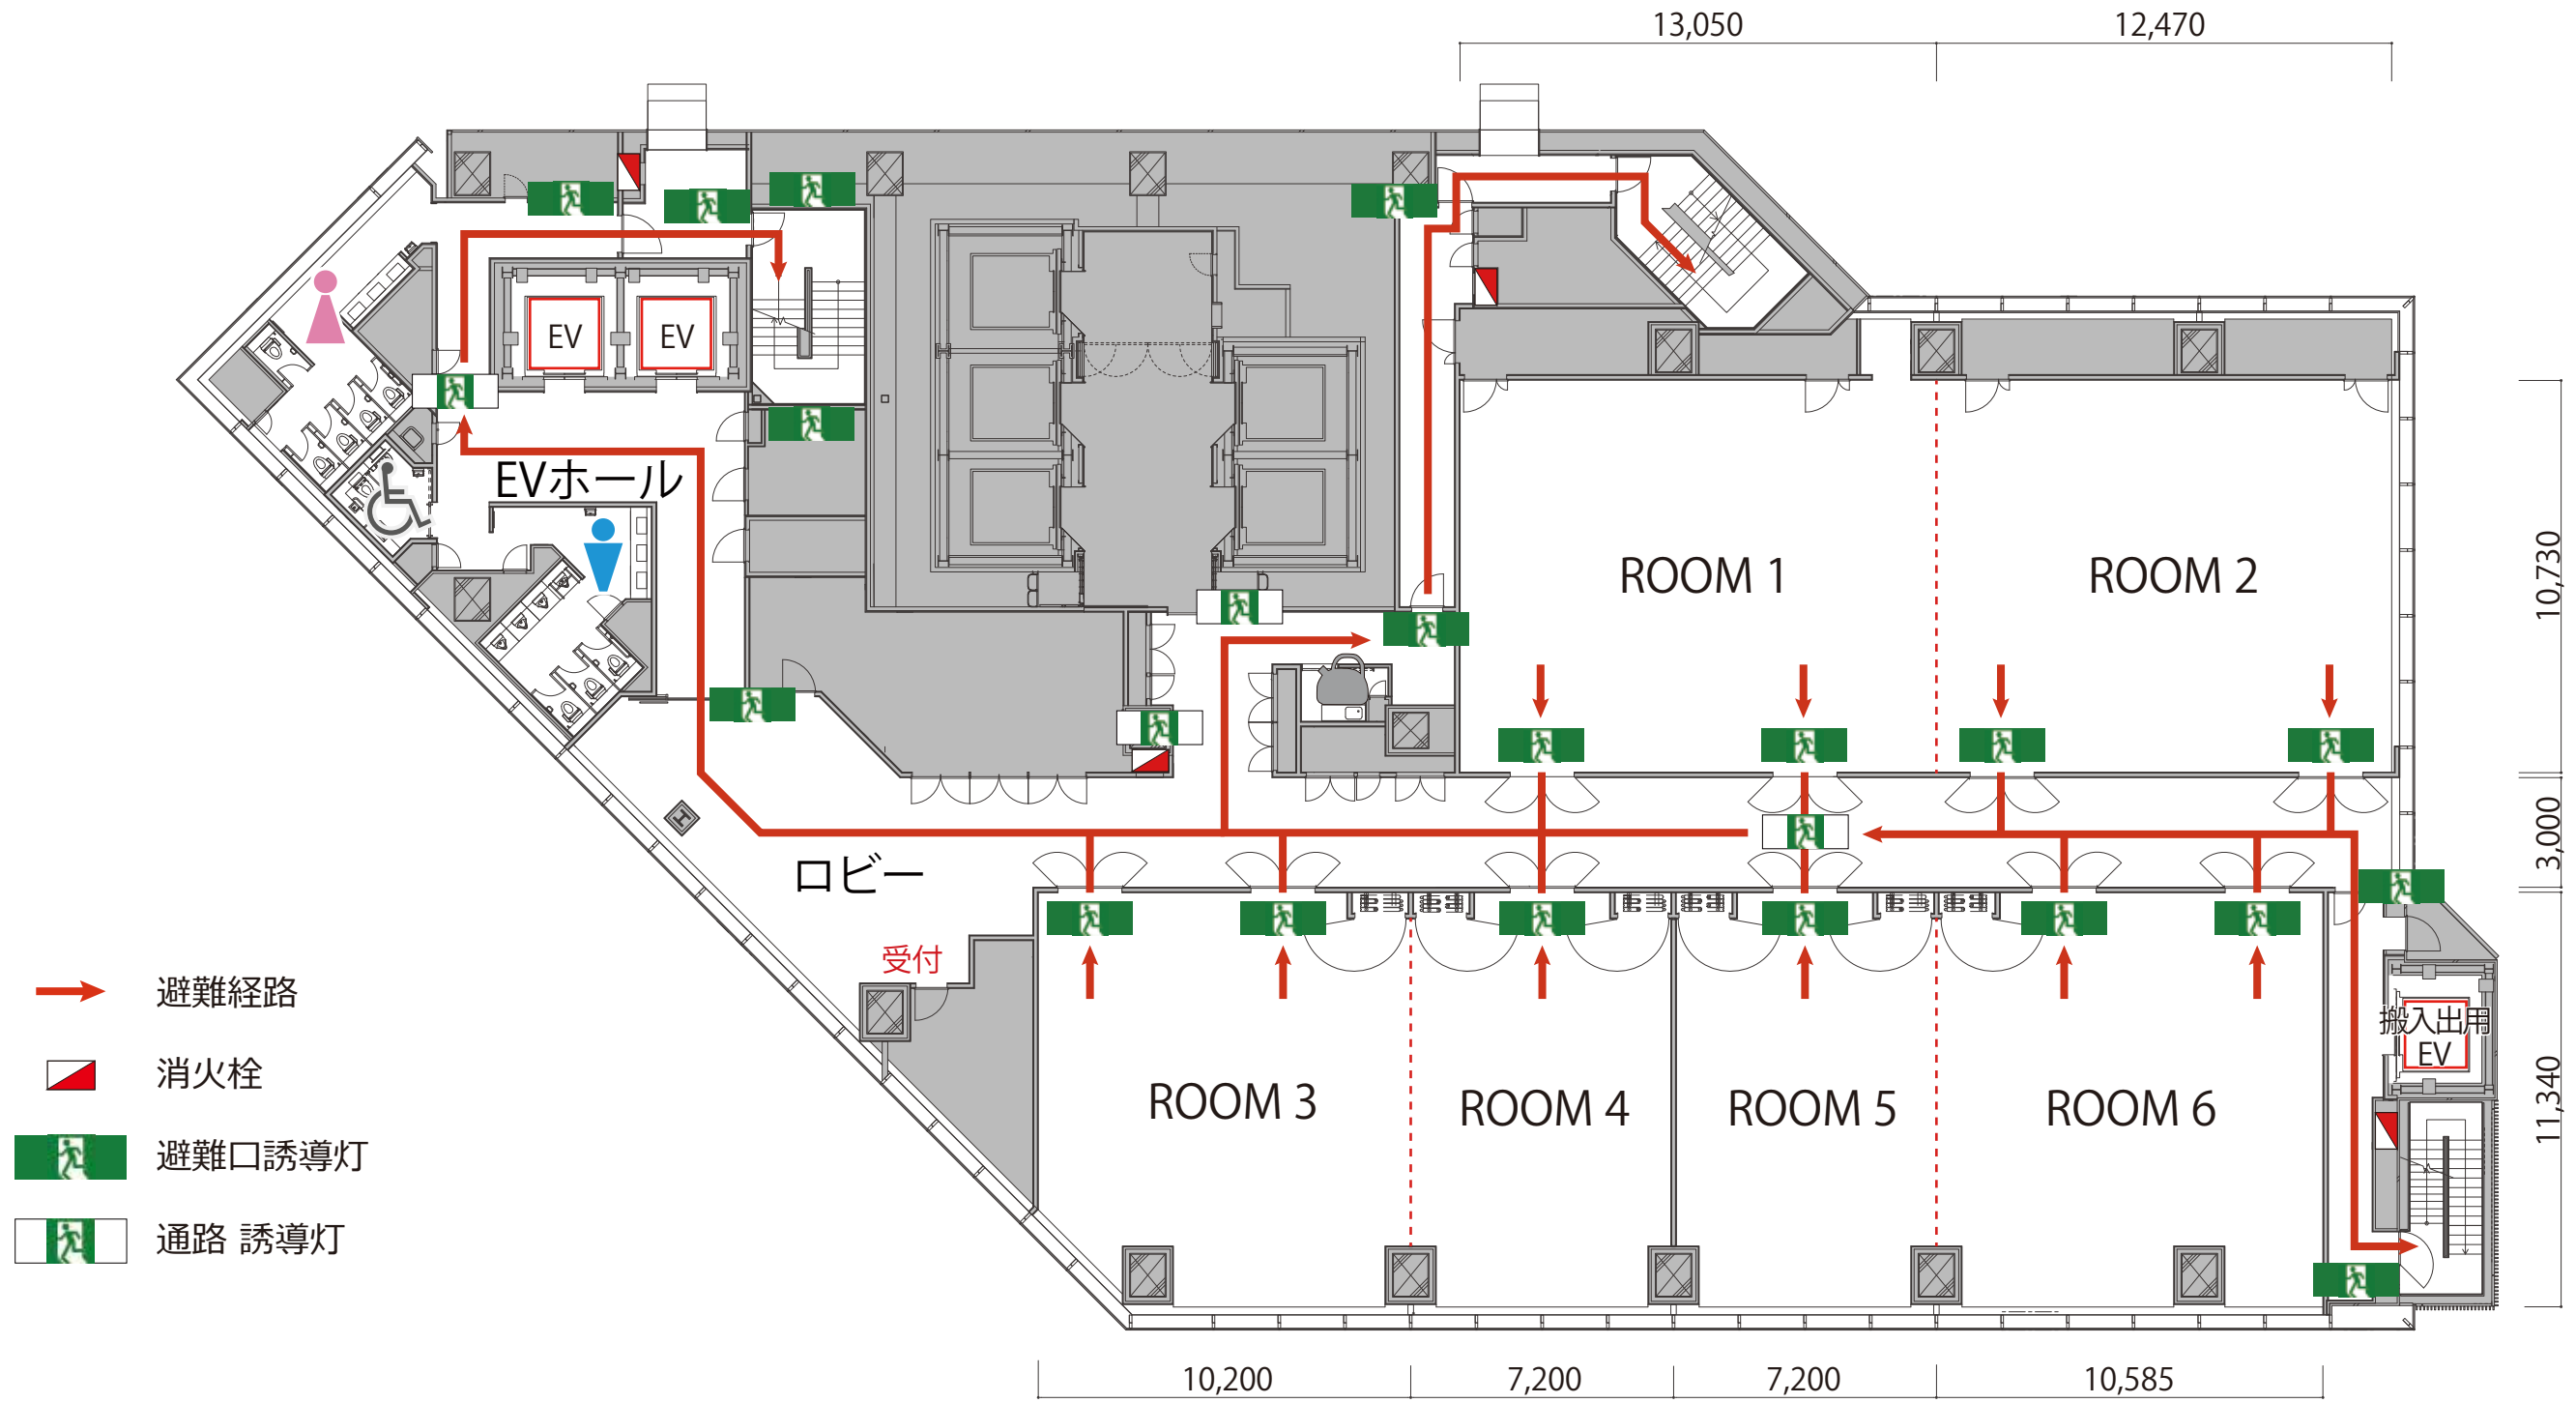

4F

- 避難経路
- ▲ 消火栓
- 🚪 避難口誘導灯
- 🚪 通路 誘導灯

AED は1F エントランスにあります