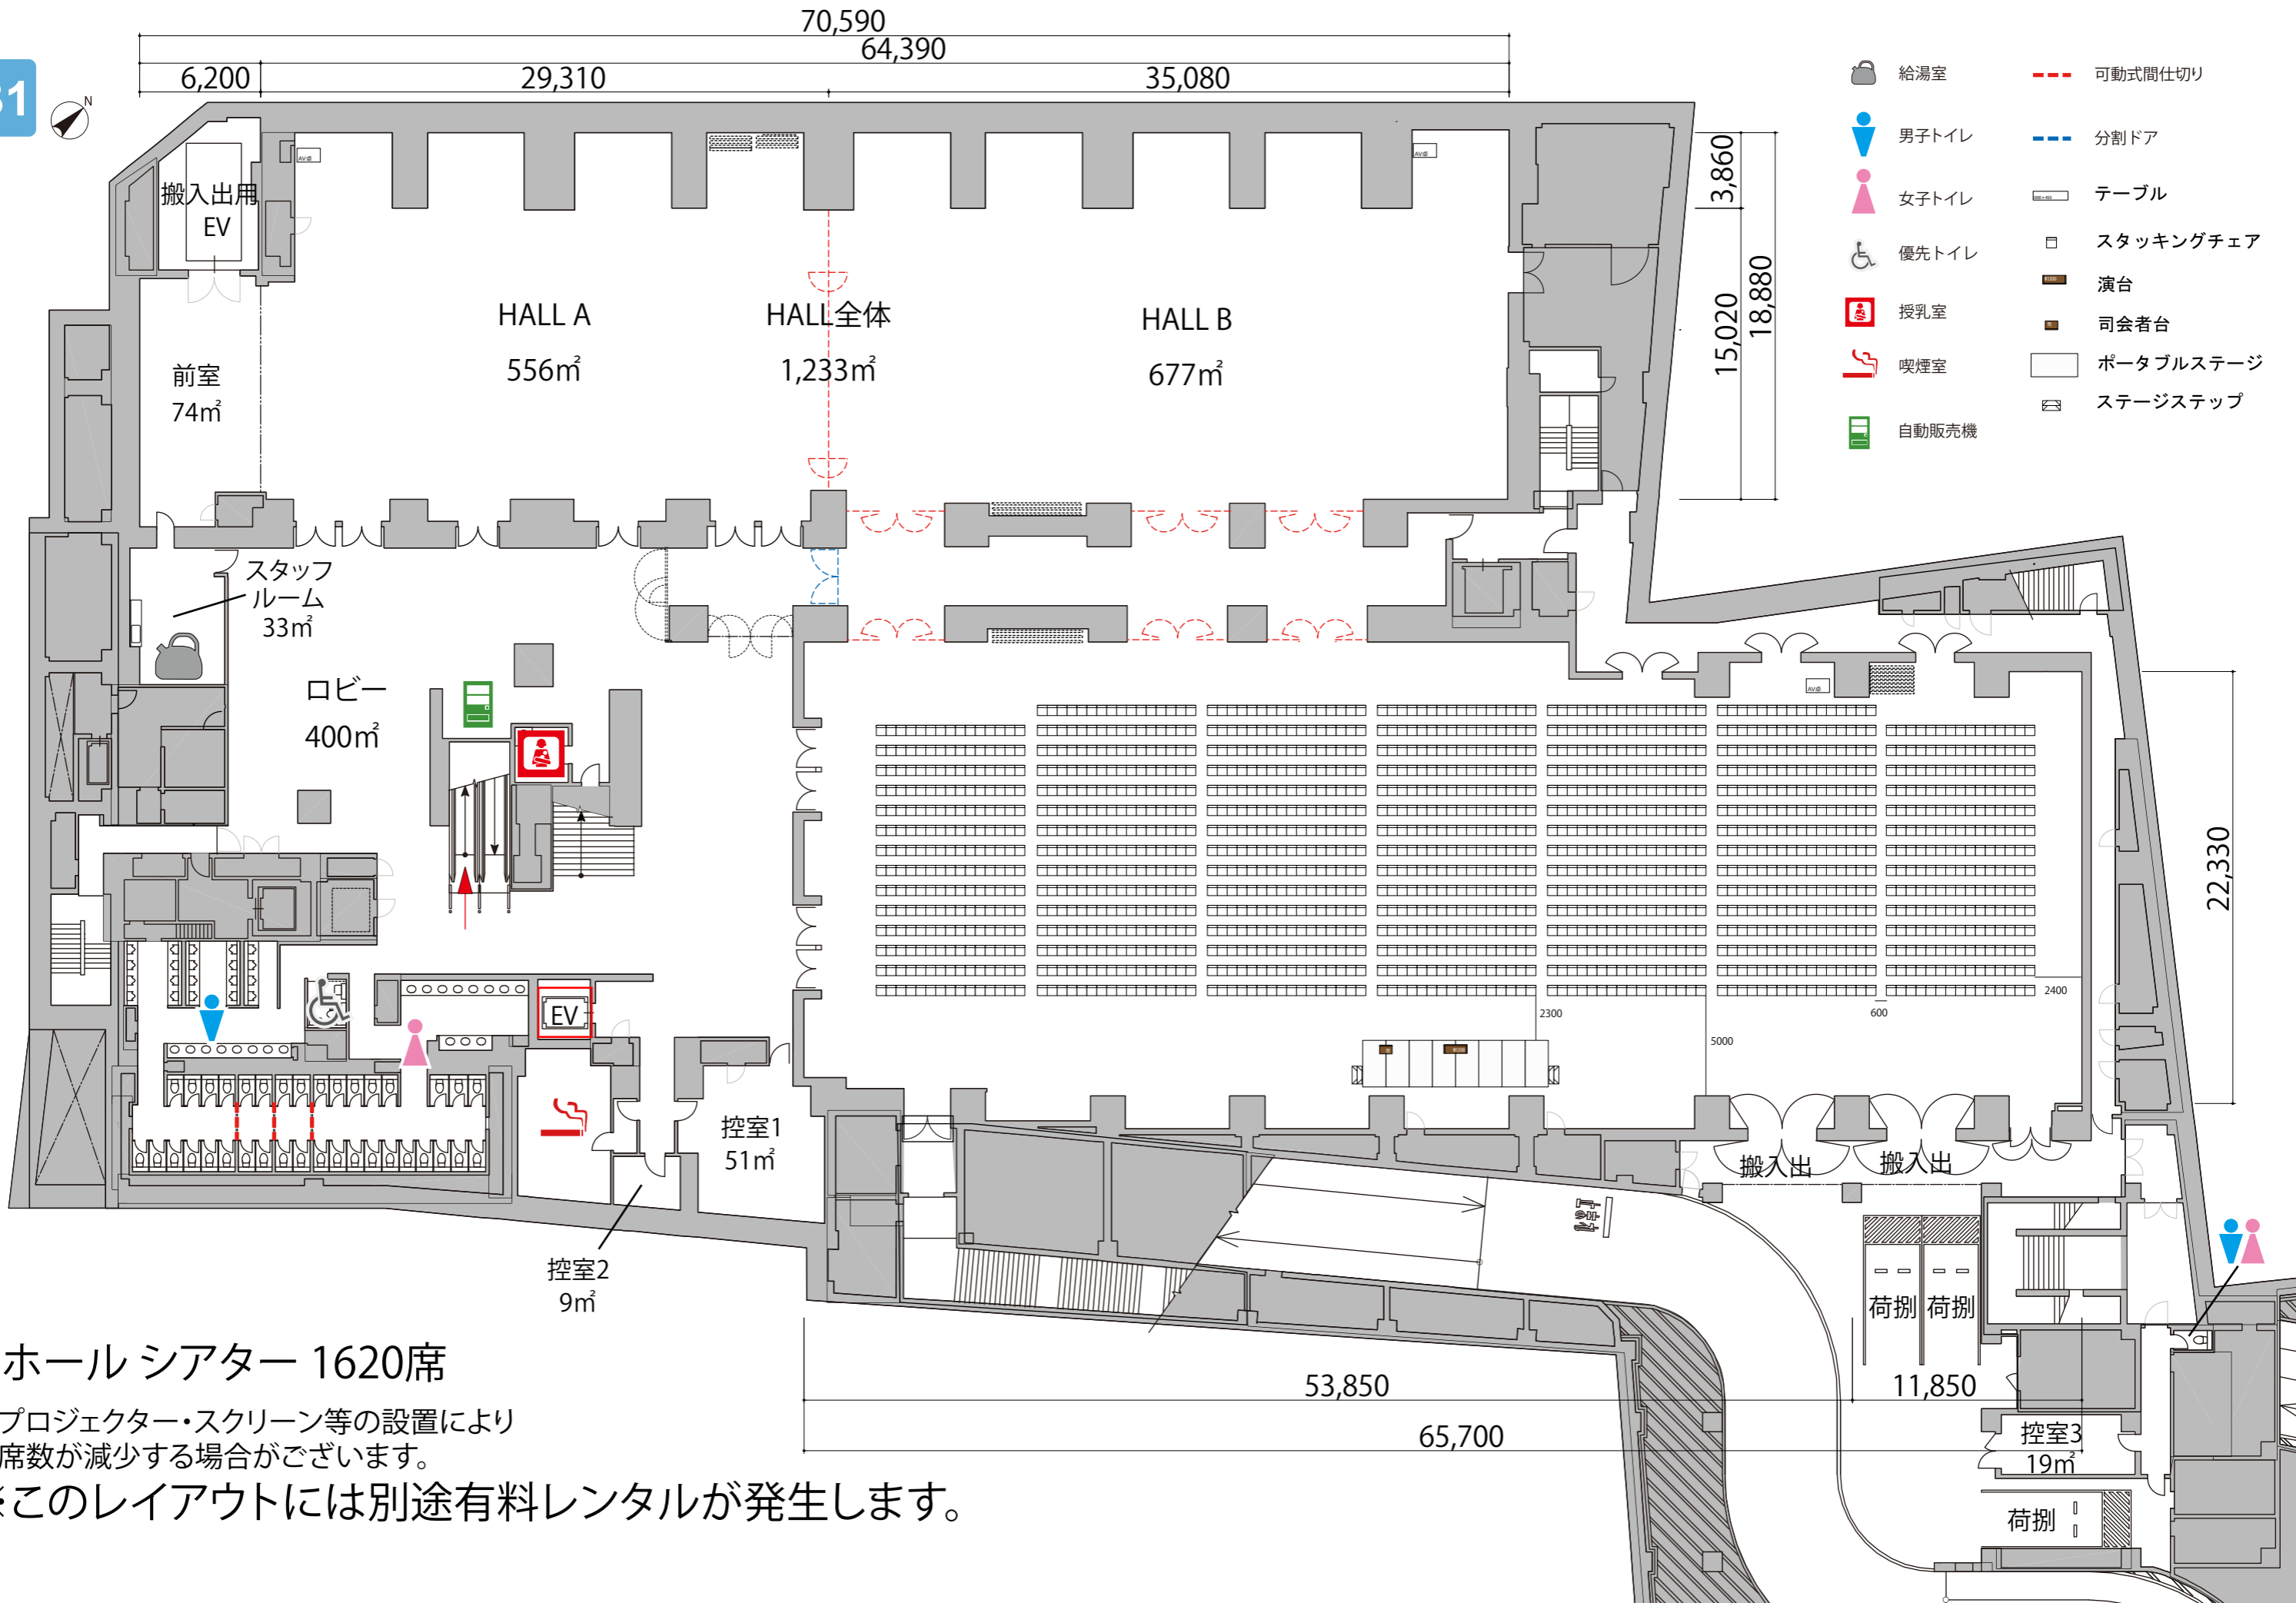

B1

Cホールシアター 1620席

プロジェクター・スクリーン等の設置により  
席数が減少する場合がございます。

※このレイアウトには別途有料レンタルが発生します。