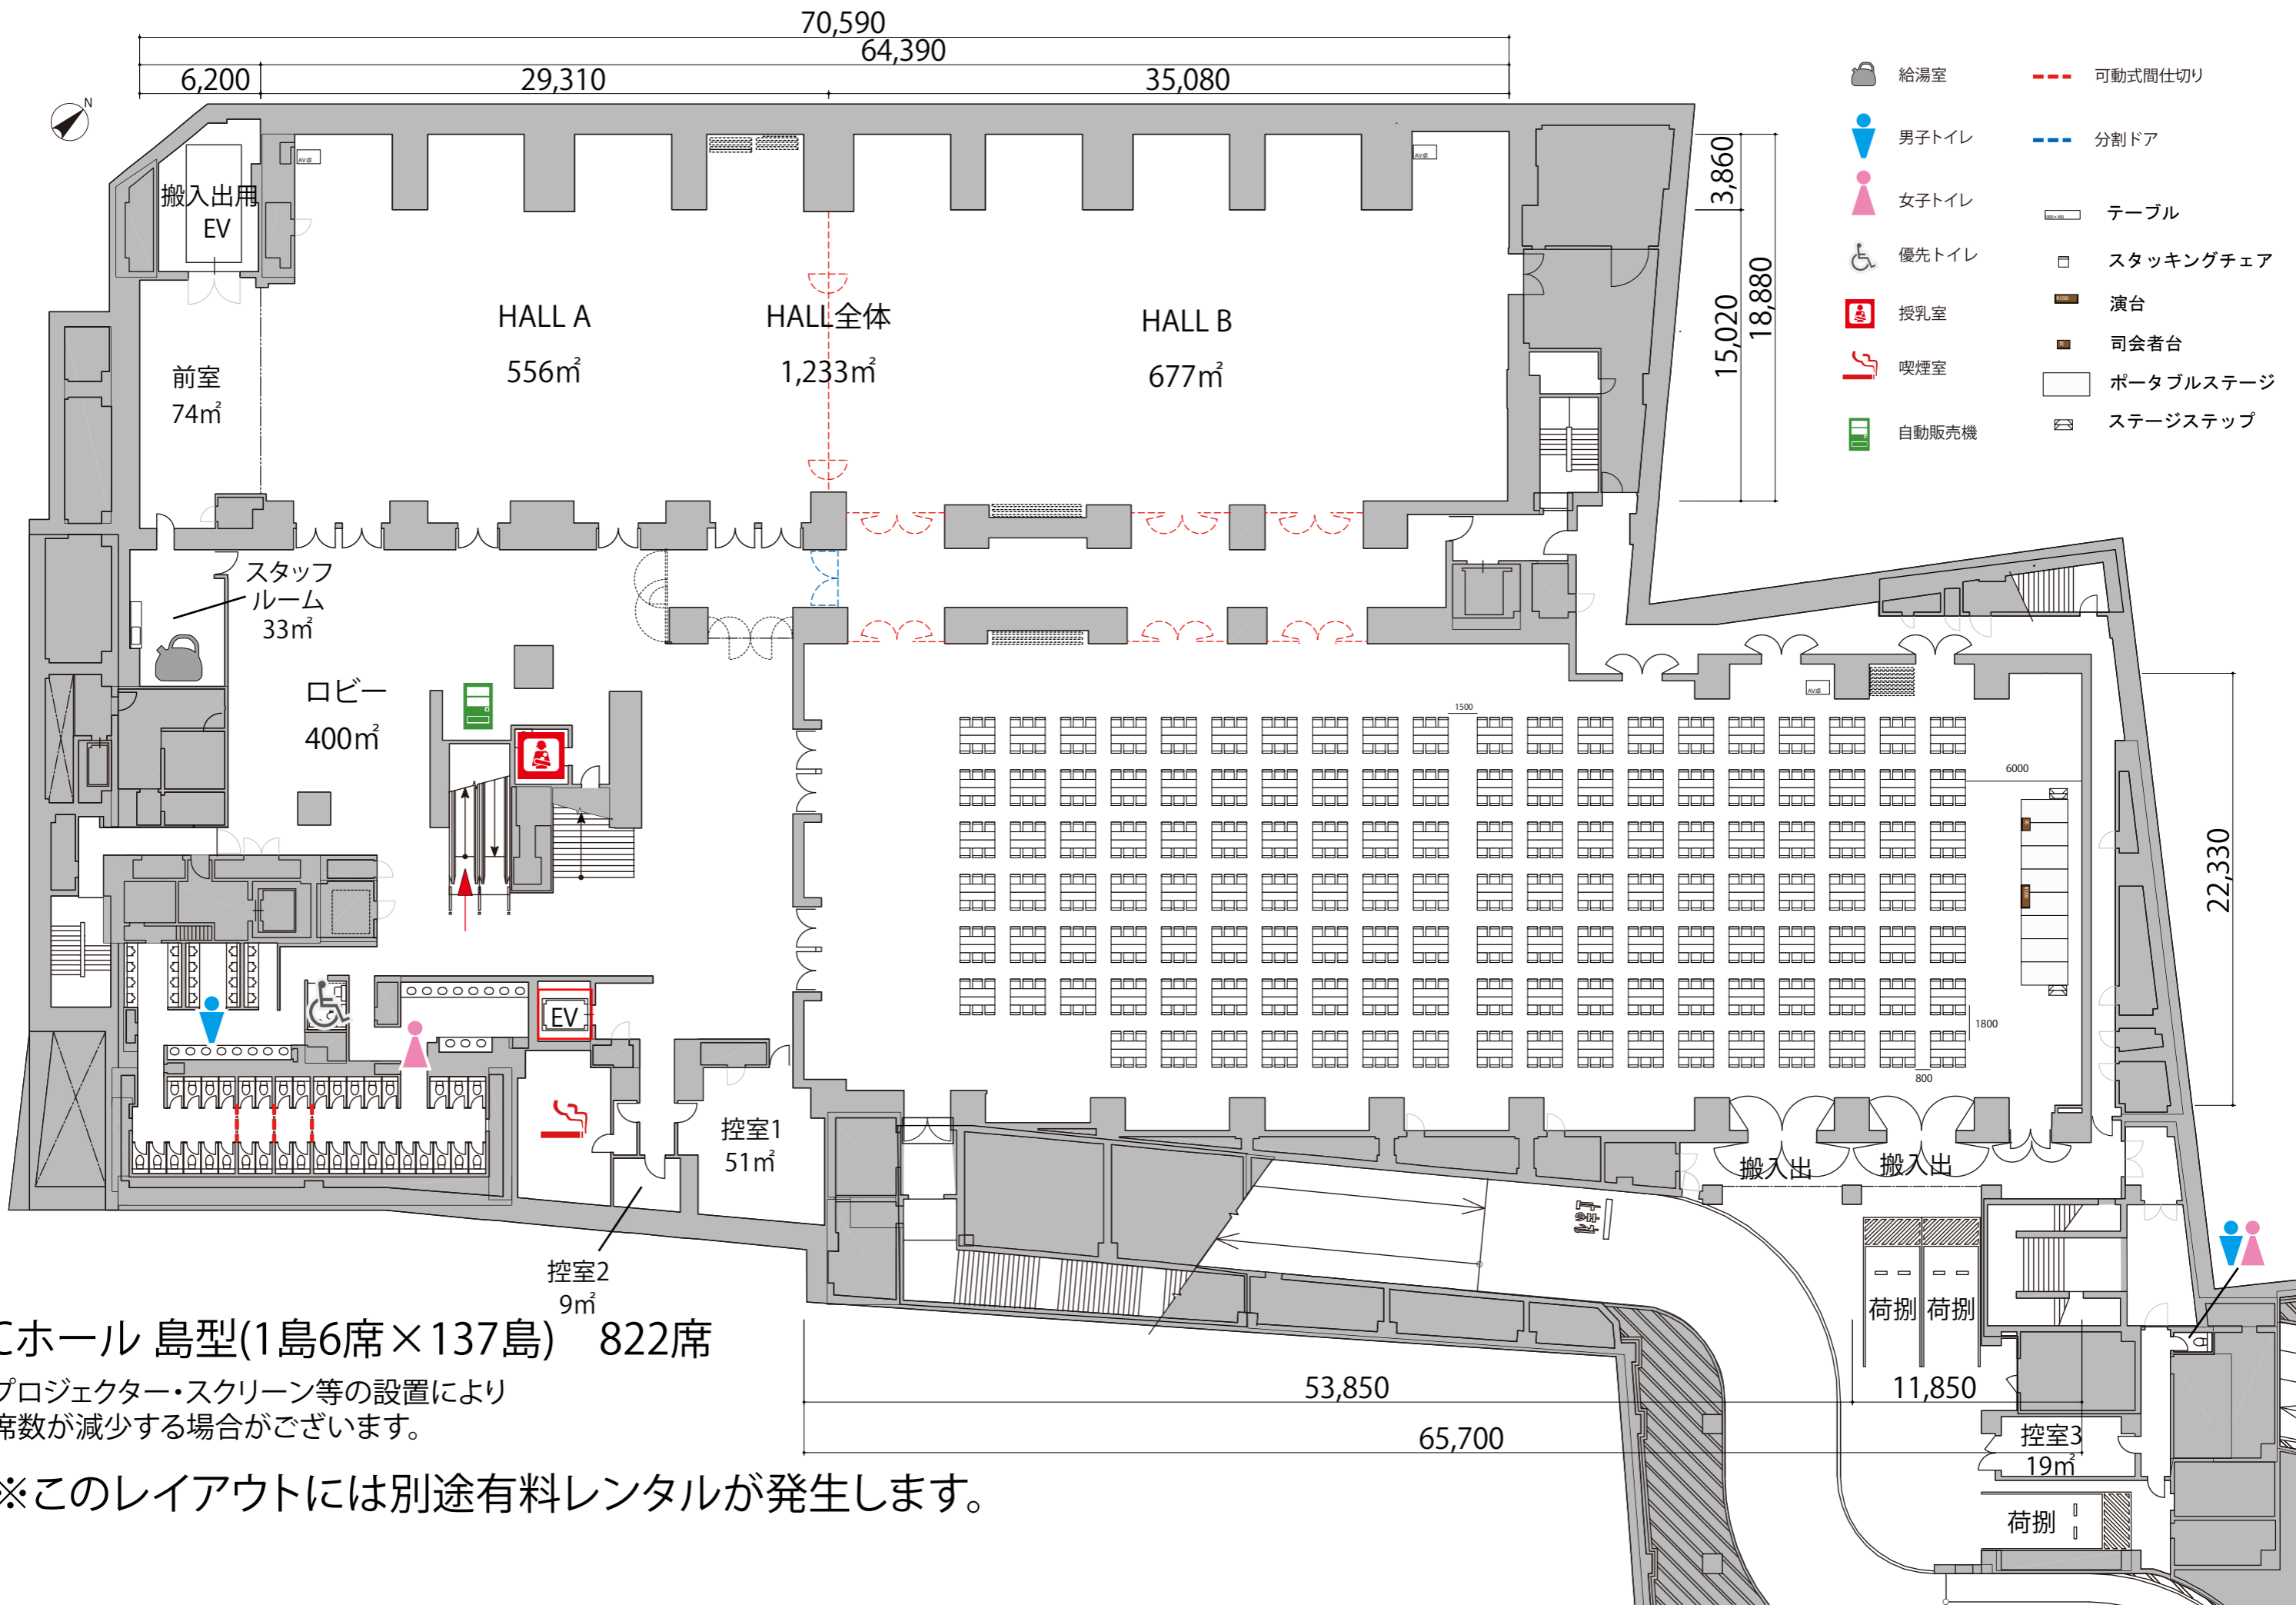

B1

Cホール 島型(1島6席×137島) 822席

プロジェクター・スクリーン等の設置により  
席数が減少する場合がございます。

※このレイアウトには別途有料レンタルが発生します。